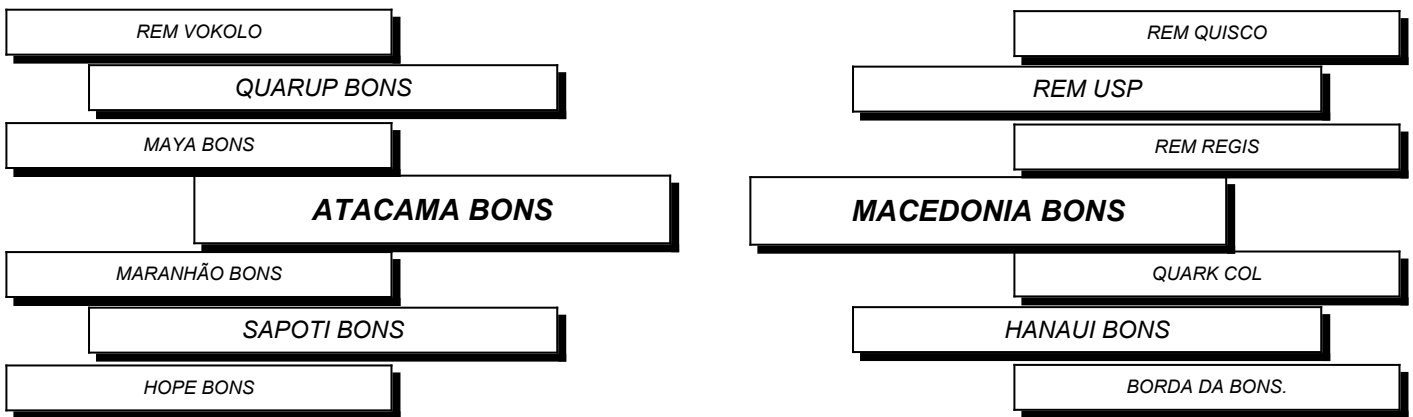

Registro: HAJP278   Data de Nascimento: 11/08/2024   Sexo: Fêmea   Raça: Nelore PO

DAMILA FIV DA RIO VERMELHO

Comentário:

iABCZ: 24.45 | P%: 1

PRENHE do REM PASSAPORTE - Prev. de Parto para: 08/2026 - iABCZ: 27,72

Comprador : _____ Valor : _____