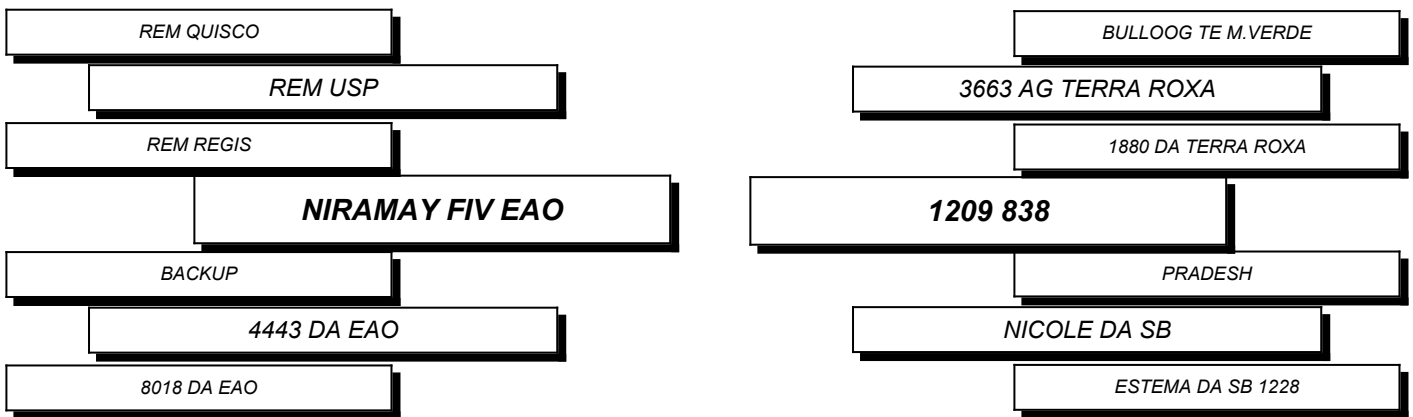

Registro: HAJP106   Data de Nascimento: 17/09/2022   Sexo: Fêmea   Raça: Nelore PO

BRAVA DA RIO VERMELHO

Comentário:

iABCZ: 12.00 | P%: 16

PRENHE do AZULEJO DA COMETA - Prev. de Parto para: 07/2026 - iABCZ: 21,5

Comprador : _____ Valor : _____