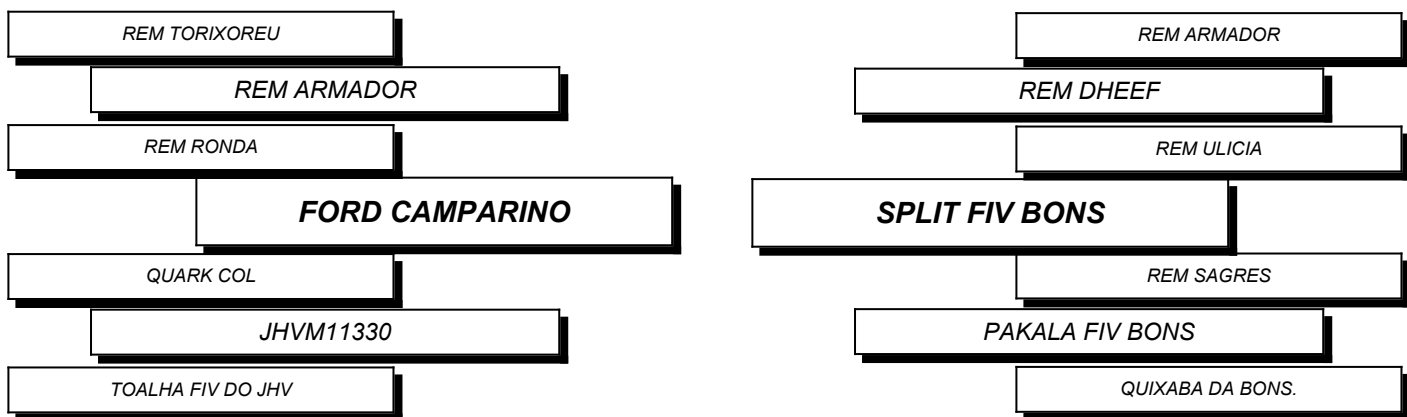

Registro: HAJP200   Data de Nascimento: 07/01/2024   Sexo: Fêmea   Raça: Nelore PO

DUQUESA FIV DA RIO VERMELHO

Comentário:

iABCZ: 24.39 | P%: 1

PRENHE do REM PASSAPORTE - Prev. de Parto para: 07/2026 - iABCZ: 26,97

Comprador : _____ Valor : _____