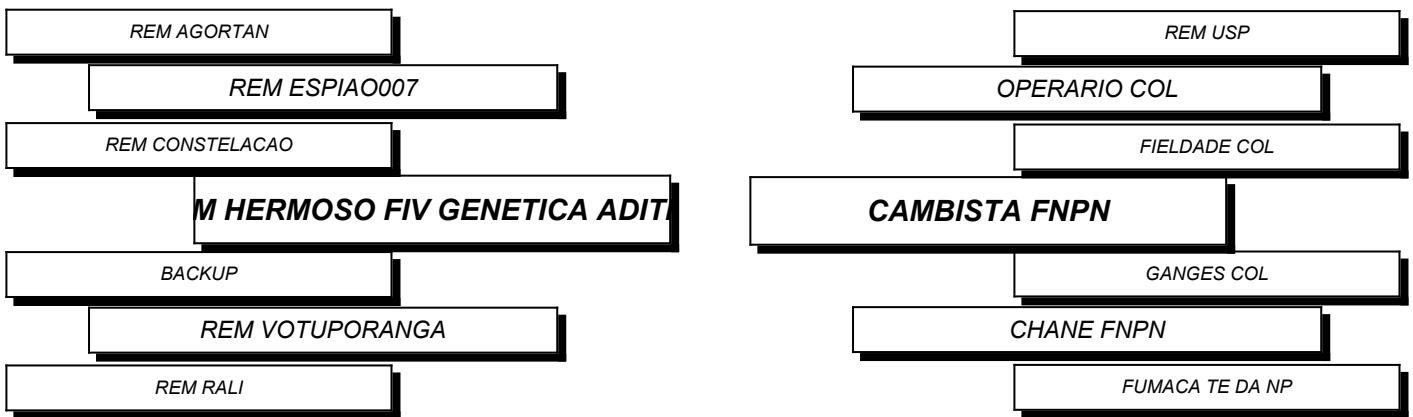

Registro: HAJP197   Data de Nascimento: 20/12/2023   Sexo: Fêmea   Raça: Nelore PO

CLOVER FIV DA RIO VERMELHO

Comentário:

iABCZ: 22.55 | P%: 2

PRENHE do REM PASSAPORTE - Prev. de Parto para: 07/2026 - iABCZ: 26,05

Comprador : _____ Valor : _____