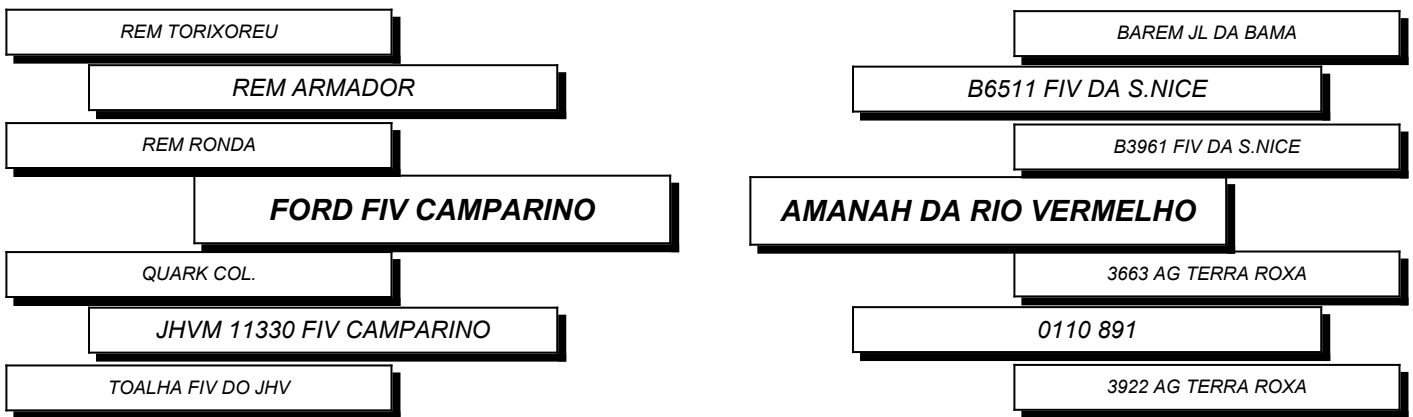

Registro: HAJP245   Data de Nascimento: 14/02/2024   Sexo: Fêmea   Raça: Nelore PO

DRIKA FIV DA RIO VERMELHO

Comentário:

iABCZ: 24.06 | P%: 1

PRENHE do CONDE DA RIO VERMELHO - Prev. de Parto para: 08/2026 - iABCZ: 20,71

Comprador : _____ Valor : _____