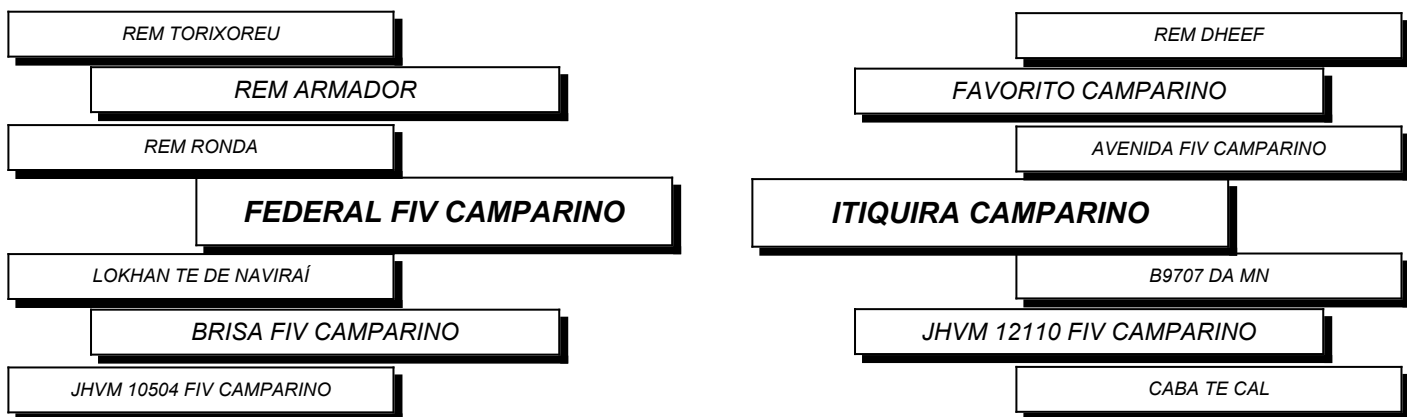

JHVM 25995 CAMPARINO

Comentário:

iABCZ: 22.03 | P%: 2

PRENHE do DENNY DA RIO VERMELHO - Prev. de Parto para: 10/2026 - iABCZ: 28,21

Comprador : _____ Valor : _____

Registro: JHVM26188 Data de Nascimento: 14/10/2023 Sexo: Fêmea Raça: Nelore PO