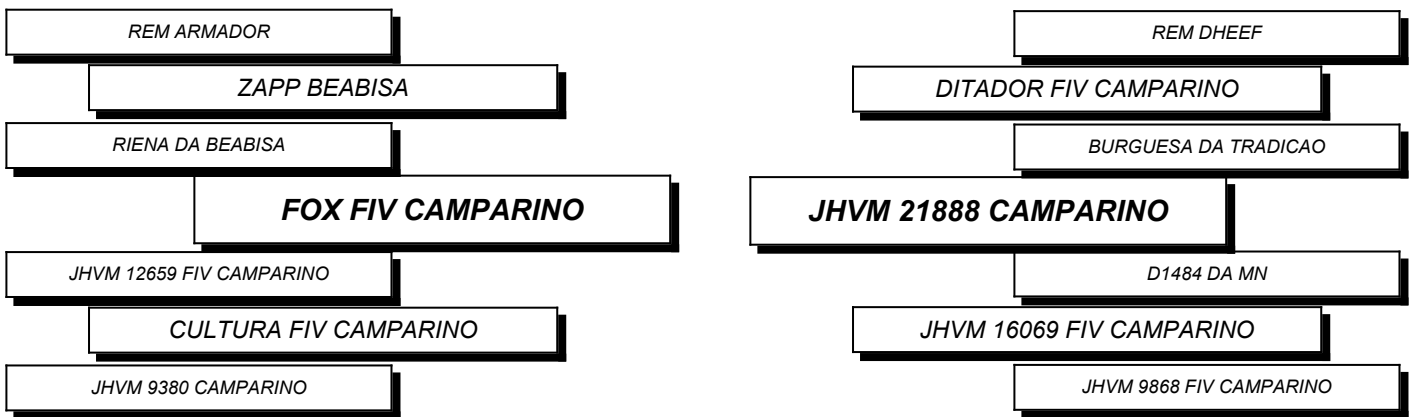

Registro: JHVM26188 Data de Nascimento: 14/10/2023 Sexo: Fêmea Raça: Nelore PO

JHVM 26188 CAMPARINO

Comentário:

iABCZ: 15.18 | P%: 9

PRENHE do DENNY DA RIO VERMELHO - Prev. de Parto para: 10/2026 - iABCZ: 24,79

Comprador : _____ Valor : _____