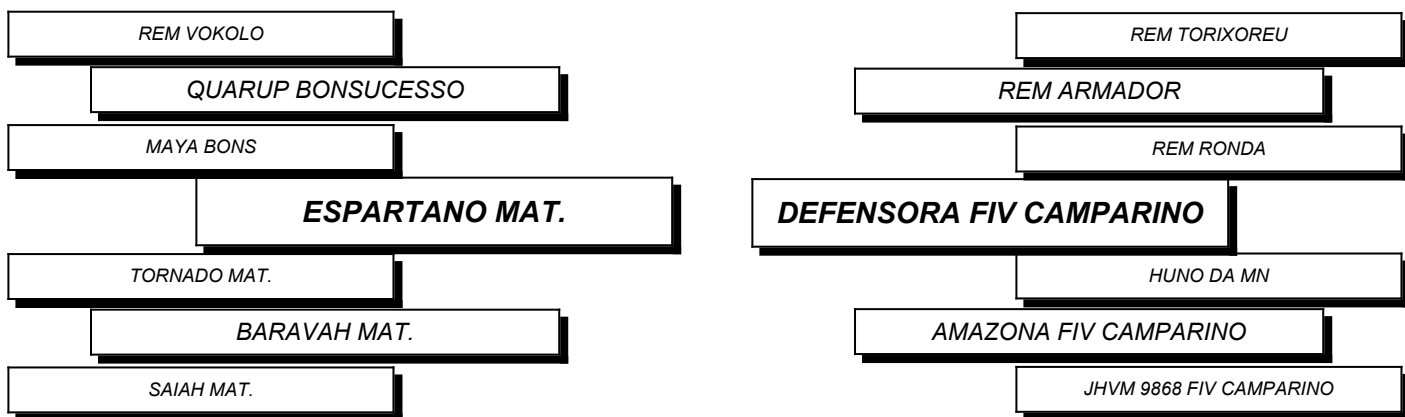

Registro: JHVM26710 Data de Nascimento: 11/12/2023 Sexo: Fêmea Raça: Nelore PO

JHVM 26710 FIV CAMPARINO

Comentário:

iABCZ: 23.24 | P%: 2

PRENHE do AZULEJO COMETA - Prev. de Parto para: 07/2026 - iABCZ: 27,12

Comprador : _____ Valor : _____