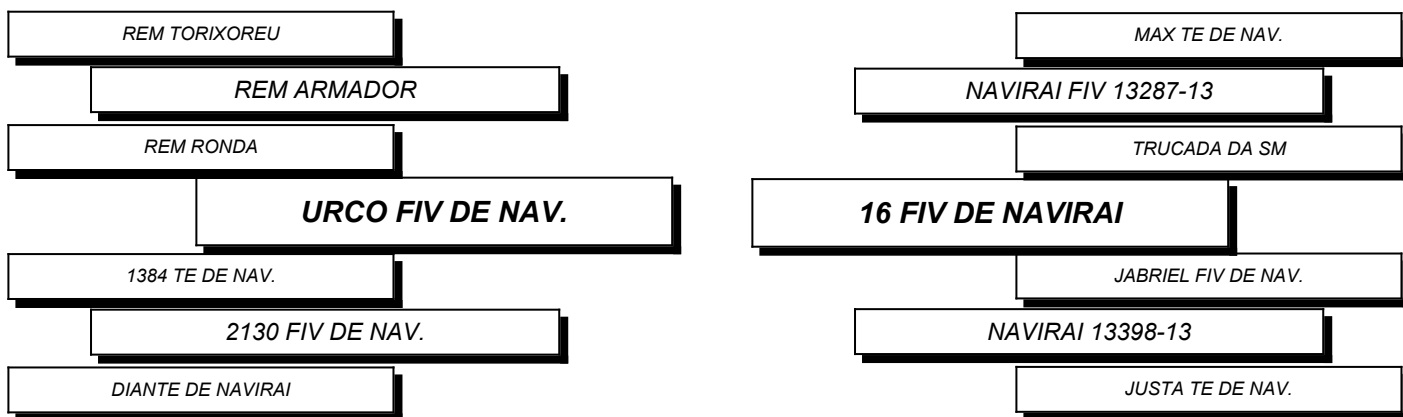

PATROCÍNIOS:

CHEVROLET

Safra

ivomec

MATSUDA

CATALOGO DIGITAL

Registro: CSCN20764 Data de Nascimento: 30/08/2021 Sexo: Macho Raça: Nelore PO

NAVIRAI FIV 20764-21