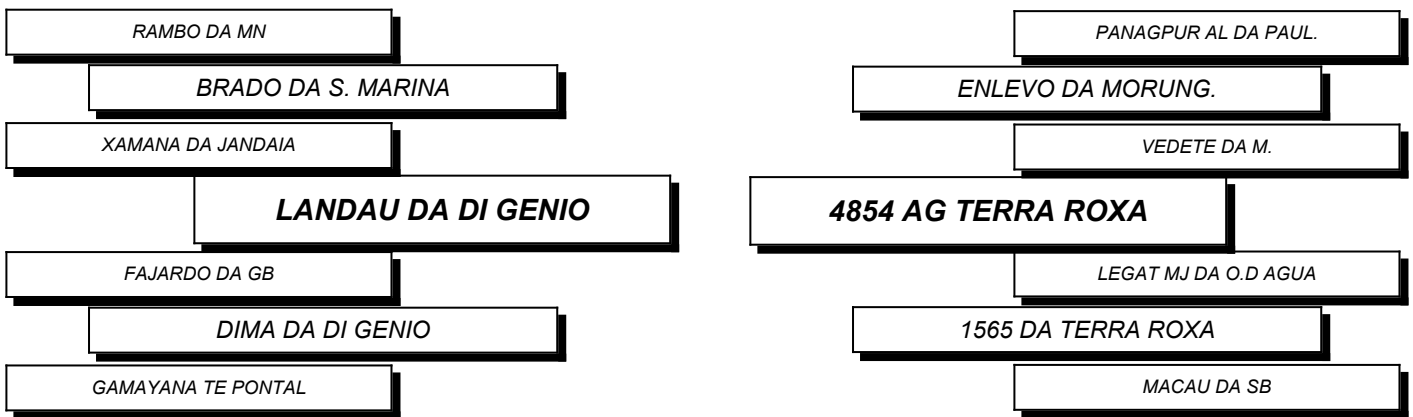

Fazenda Rio Vermelho

43

Registro: ROXA5606   Data de Nascimento: 23/07/2020   Sexo: Fêmea   Raça: Nelore PO

PIEIDADE 5606

Comentário:

iABCZ: 0.90 | P%: 0

PRENHE do HANDI MATINHA - Prev. de Parto para: 07/2026 - iABCZ: 16,43

Comprador : _____ Valor : _____