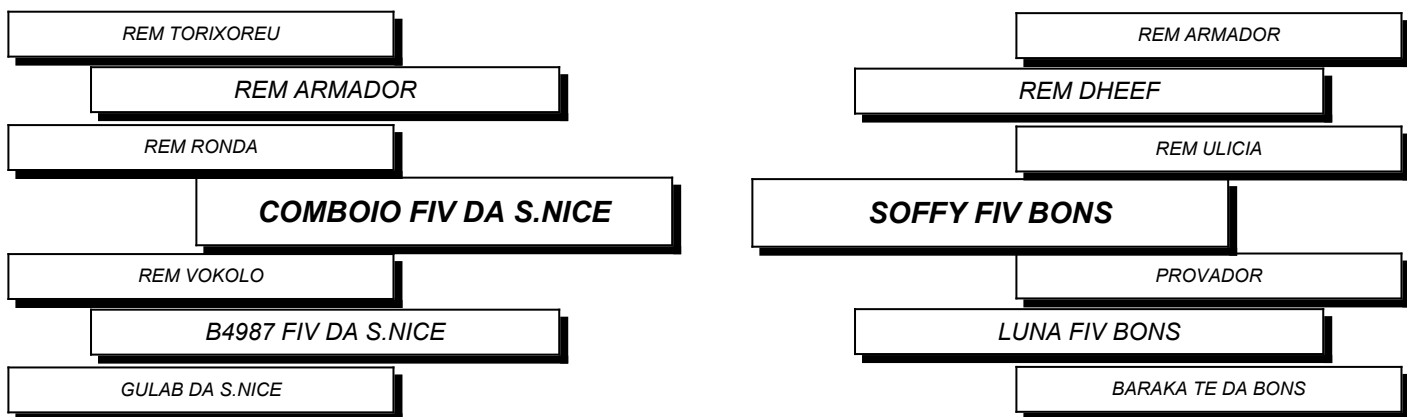

iABCZ: 13.24 | P%: 13

PRENHE do AZULEJO COMETA - Prev. de Parto para: 08/2026 - iABCZ: 22,12

Comprador : _____ Valor : _____

Registro: HAJP240 Data de Nascimento: 14/02/2024 Sexo: Fêmea Raça: Nelore PO

DARIFA FIV DA RIO VERMELHO