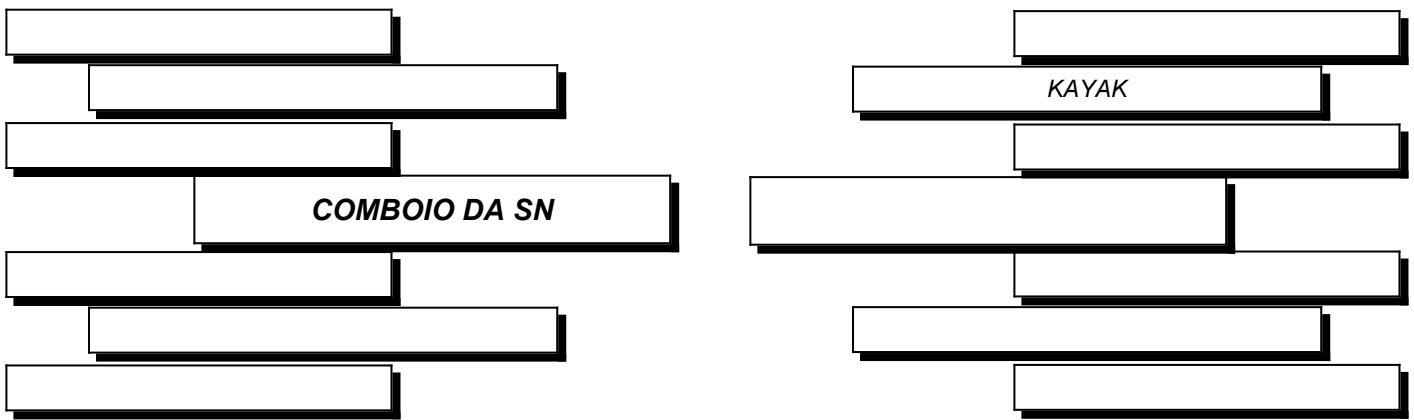

Registro: HAJP251   Data de Nascimento: 01/02/2024   Sexo: Fêmea   Raça: Nelore PO

DIVINA FIV DA RIO VERMELHO

Comentário:

iABCZ: 13.96 | P%: 11

PRENHE do AZULEJO COMETA - Prev. de Parto para: 07/2026 - iABCZ: 22,48

Comprador : _____ Valor : _____