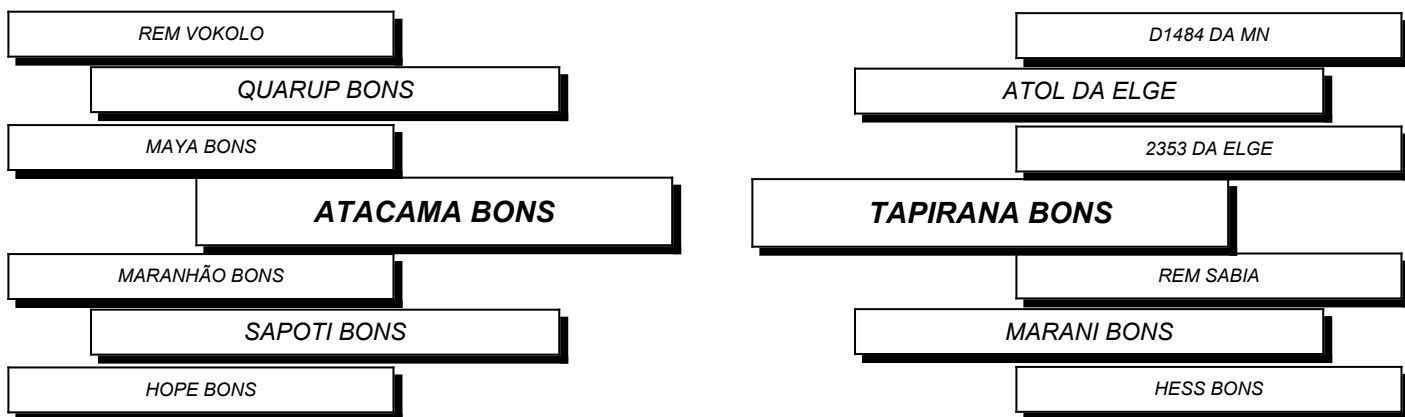

PRENHE do DENNY DA RIO VERMELHO - Prev. de Parto para: 10/2026 - iABCZ: 34,26

Comprador : _____ Valor : _____

Registro: HAJP276 Data de Nascimento: 11/08/2024 Sexo: Fêmea Raça: Nelore PO

DIAMINA FIV DA RIO VERMELHO