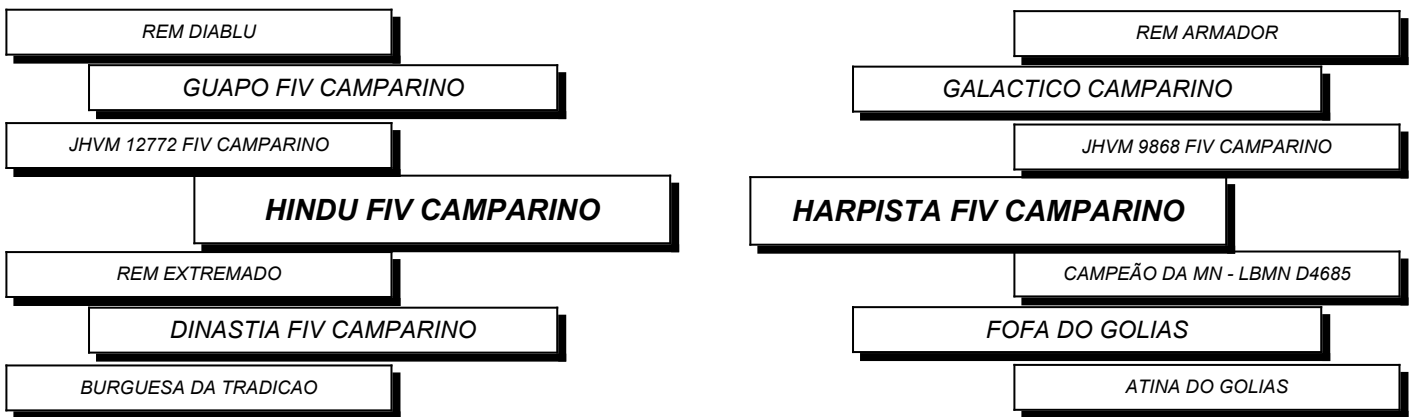

Registro: JHVM26280 Data de Nascimento: 18/10/2023 Sexo: Fêmea Raça: Nelore PO

JHVM 26280 FIV CAMPARINO

Comentário:

iABCZ: 20.54 | P%: 0

PRENHE do REM PASSAPORTE - Prev. de Parto para: 08/2026 - iABCZ: 25,05

Comprador : _____ Valor : _____