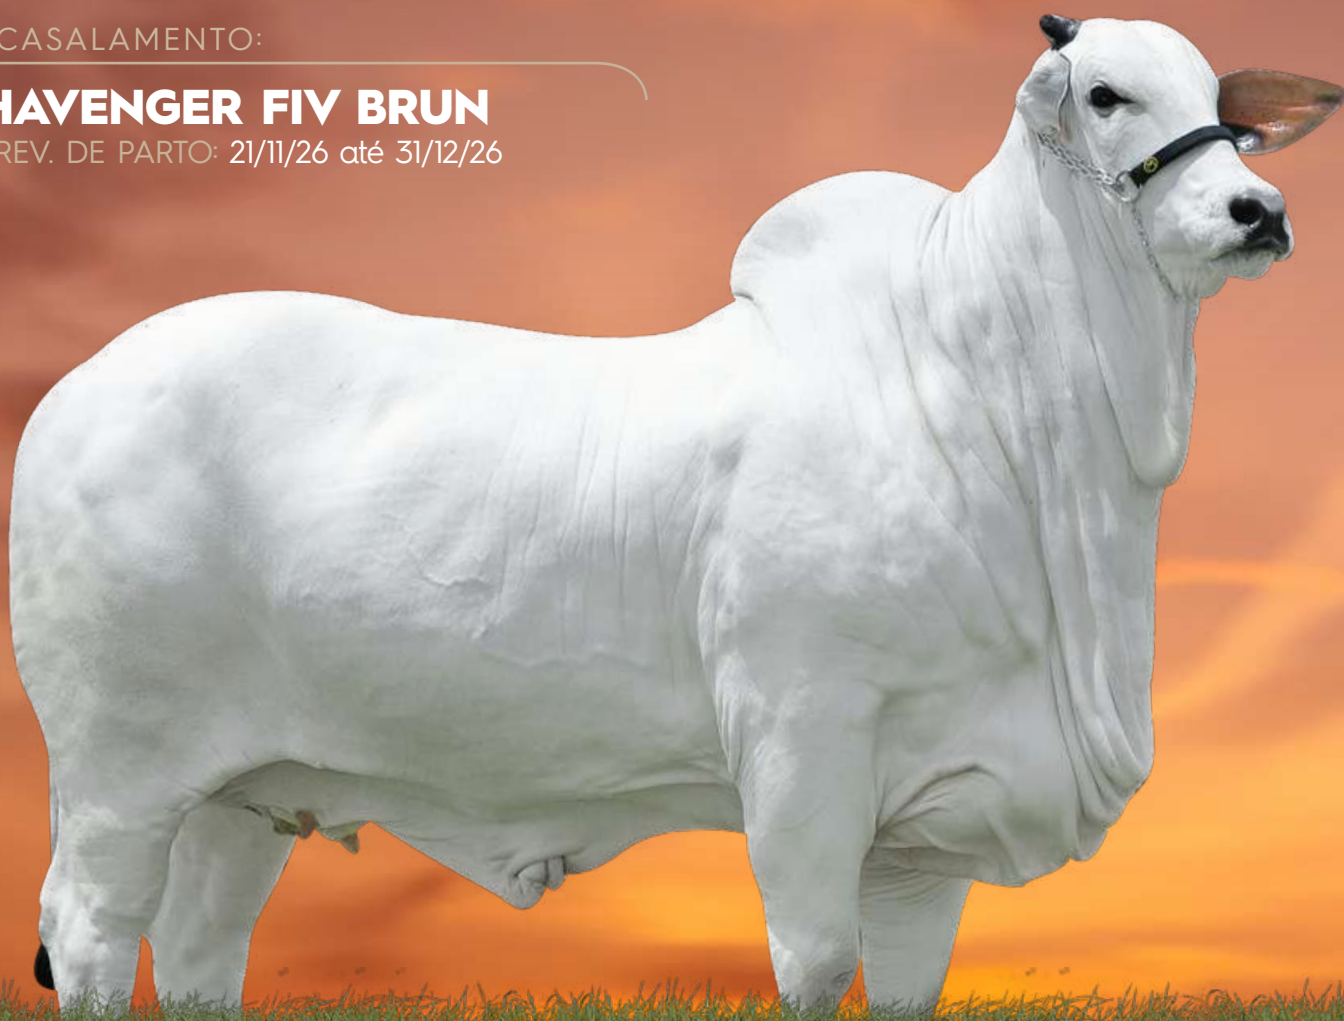

ETAPA SURREAL

LOTE
56

PRENHEZ | IND.

Cabaña Sausalito / Agricom Seeds / Nelore Max

OSAKA FIV SAUSALITO

**LANDAU DA DI GENIO
x SHANKARA 4 FIV DO KALUNGA**

(KAYAK TE MAFRA x DONATA 5 DO KALUNGA)

ACASALAMENTO:

HAVENGER FIV BRUN

PREV. DE PARTO: 21/11/26 até 31/12/26

VÍDEO

VÍDEO