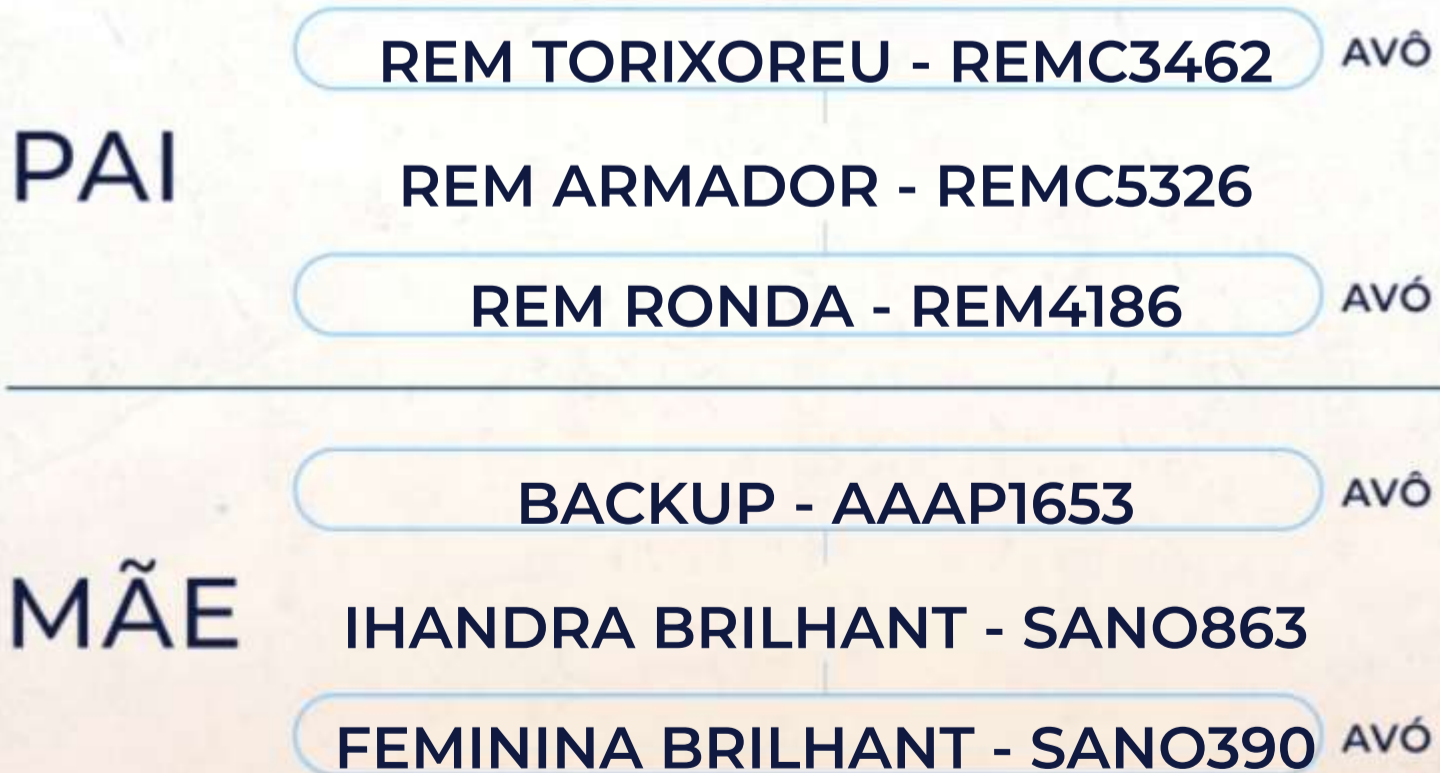

LOTE 002

VER VIDEO DO LOTE

RITURAJ FIV BRILHANT

SANO 2040

NASC. 28/09/2021   PESO KG 622

PRENHEZ		DEPS DA PRENHEZ		
REPRODUTOR	PREV. PARTO	iABCZ	TOP	DECA
LANDROVER DA XARAES	09/10/2026	32,93	0,1	1

PMGZ

iABCZ 23,15
DECA 1
TOP 2

ANCP

MGT_e 26,64
TOP 7