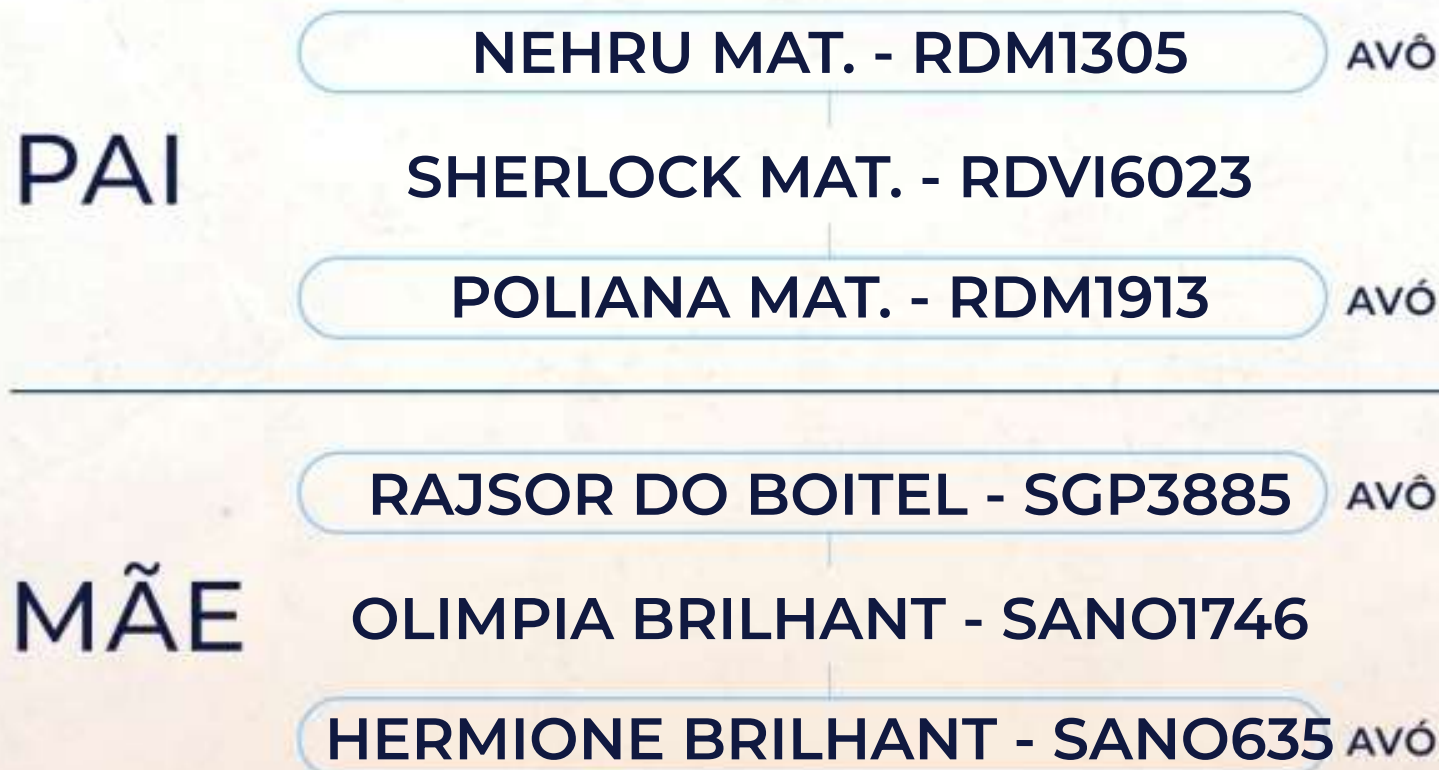

QUALIFICADA BRILHANT

SANO 1964

NASC. 09/09/2020 PESO KG 600

PRENHEZ		DEPS DA PRENHEZ		
REPRODUTOR	PREV. PARTO	iABCZ	TOP	DECA
REM ESPIAO	20/11/2026	20,29	3	1

PMGZ

iABCZ 15,35
DECA 1
TOP 8

ANCP

MGT_e 19,27
TOP 21