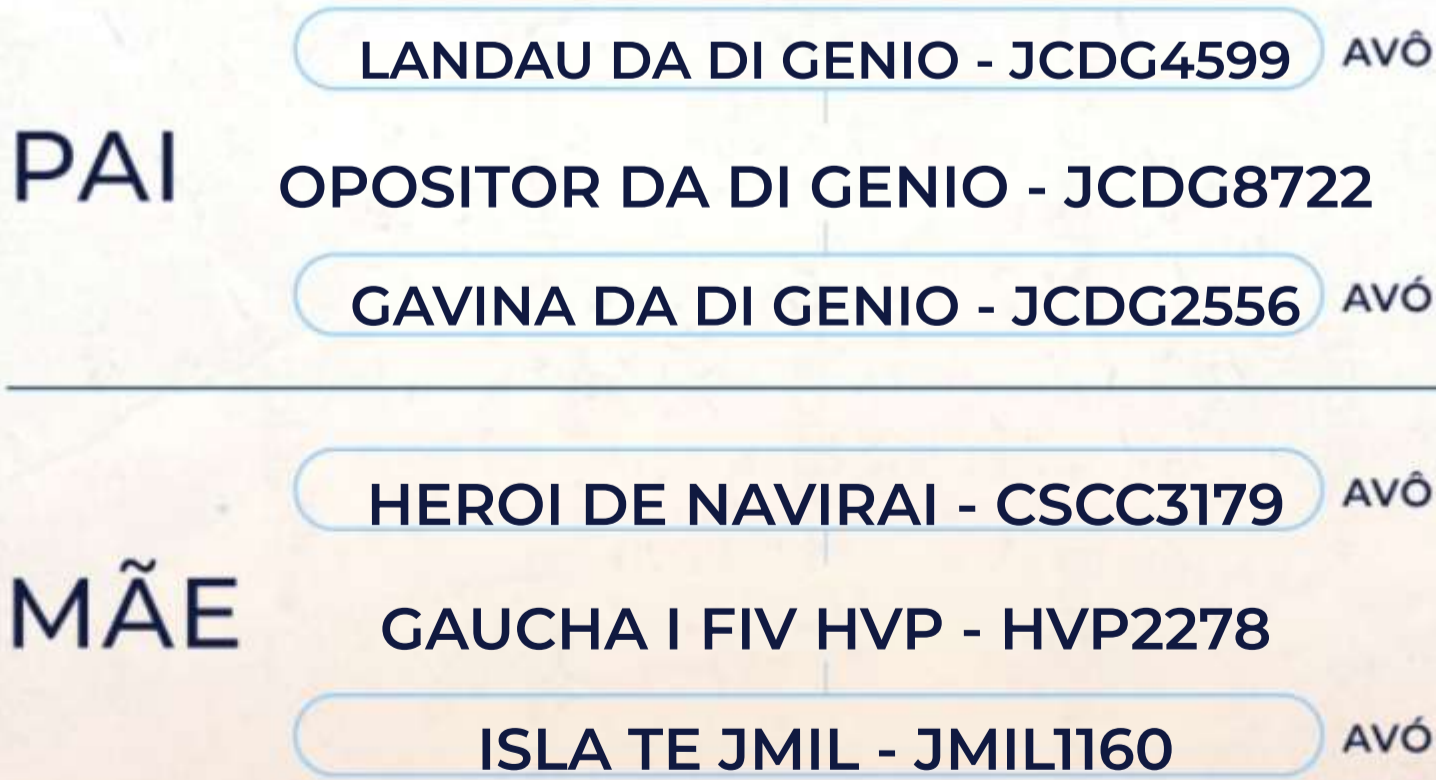

LOTE 017

VER VIDEO DO LOTE

EUPHORIA FIV NDF NDF 444

NASC. 13/08/2023   PESO KG 812

PMGZ

iABCZ 4,89
DECA 5

PRENHEZ		DEPS DA PRENHEZ		
REPRODUTOR	PREV. PARTO	iABCZ	TOP	DECA
ELETRON FIV FHP	20/11/2026	18,77	4	1

CRIA - MACHO	PAI	NASCIMENTO	iABCZ	DECA
SANO 2309	ETTAN LEI NJOP	02/11/2025	11,11	2