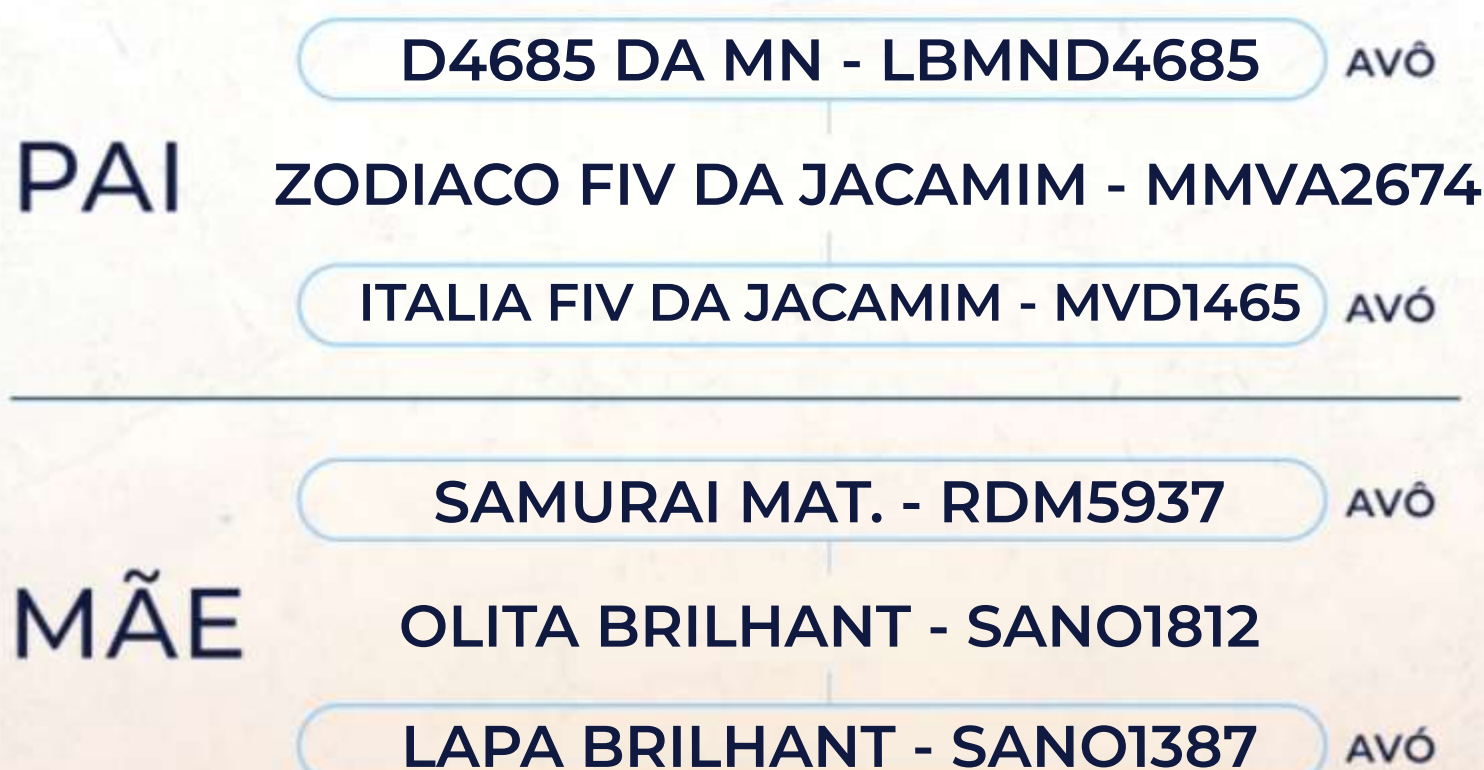

LOTE 037

TRIPLO

[▶ VER VIDEO DO LOTE](#)

SURPRESA BRILHANT

SANO 2117

NASC. 10/10/2022 PESO KG 556

PRENHEZ		DEPS DA PRENHEZ		
REPRODUTOR	PREV. PARTO	iABCZ	TOP	DECA
GANADEIRO EAO	20/11/2026	25,93	0,5	1

PMGZ

iABCZ 19,17
DECA 1
TOP 4

ANCP

MGT_e 19,92
TOP 19