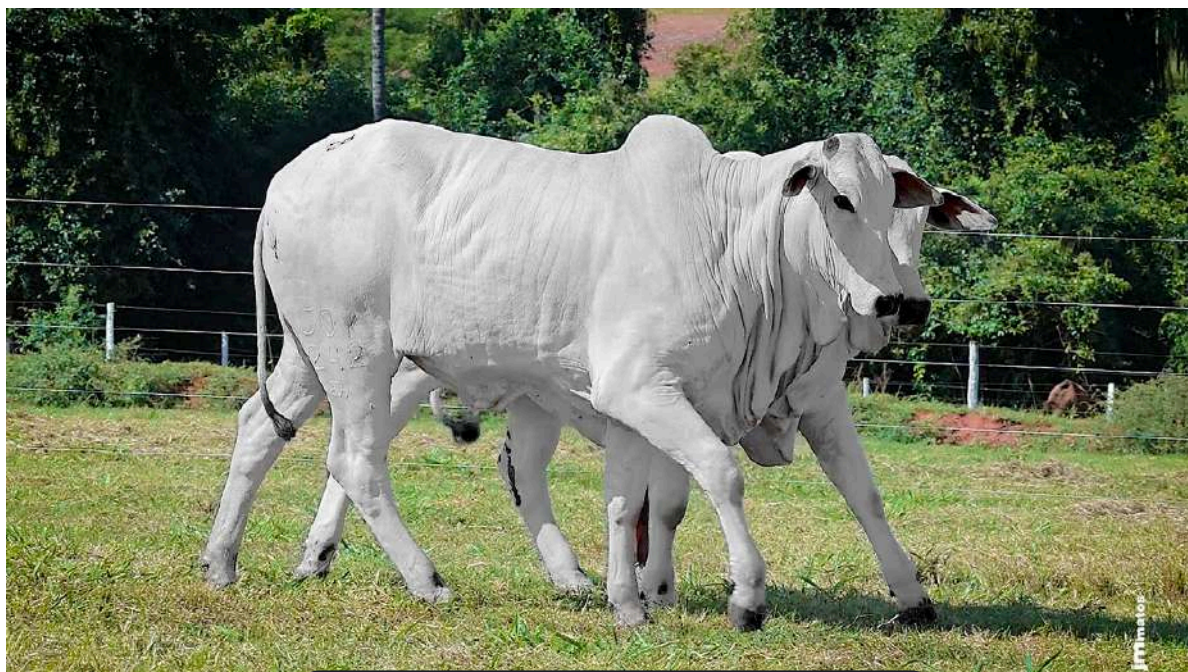

· LEILÃO ·

CHEIRO DE TERRA

N | NELORE JOY

LOTE

DUPLO

28

▶ ASSISTA AO VÍDEO DO LOTE

· JOY 238 ·

DALMACIA FIV JOY

NASCIMENTO:
29/11/2023

SEXO:
FÊMEA

PESO:
556 KG

IMPERADOR CAMPARINO

FANTASTIC FIV CAMPARINO

CINDERELA FIV CAMPARINO

X

LANDAU DA DI GENIO

ELEGANCE FIV PARANA

ASSECLA F MATA VELHA

INSEMINADA

ACASALAMENTO: RANGER COL

DATA INSEMINAÇÃO: 26-A-23/05/2026

PREV. PARTO: DE 22/02/2027 ATÉ 03/04/2027

· JOY 242 ·

DAMAIANA FIV JOY

NASCIMENTO:
29/11/2023

SEXO:
FÊMEA

PESO:
579 KG

BRADO S.MARINA

LANDAU DA DI GENIO

DIMA DA DI GENIO

X

REM DHEEF

A2396 PARANA

URCA I TE J.GALERA

INSEMINADA

ACASALAMENTO: CEDRO MPERBONI

DATA INSEMINAÇÃO: 23-A-24/04/2026

PREV. PARTO: DE 24/01/2027 ATÉ 05/03/2027