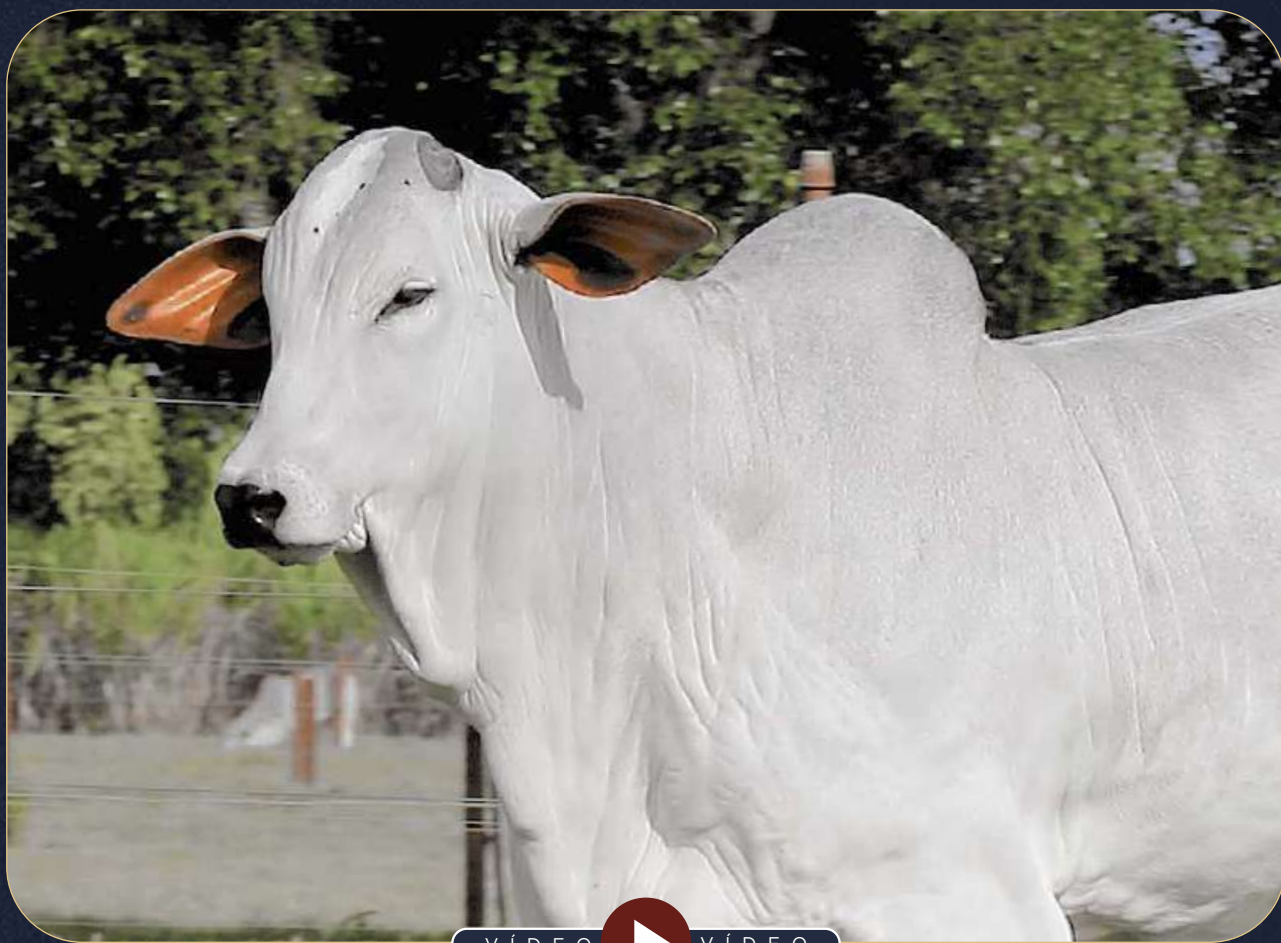

Nelore Gibertoni

HODARA FIV GIBER

RG: GIBE 2568 · NASC.: 15/06/2025 · FÊMEA

VÍDEO VÍDEO

BASCO DA SM
TALENTO FIV DO BONY
IHNERMA TE DO BONY

**ROQUE FIV
GIBER**

HELÍACO DA JAVA
LIAKA DARS I
CARTAGENA DA ONIX

ÁTMA DE NAVIRAI
DONATO DE NAVIRAI
BATINA DA SM

JADE FIV EXPERT

BVLGARI TE DA SABIÁ
MOGIANA FIV JACURICY
MOGIANA TE VALE

Peso: 479 kg