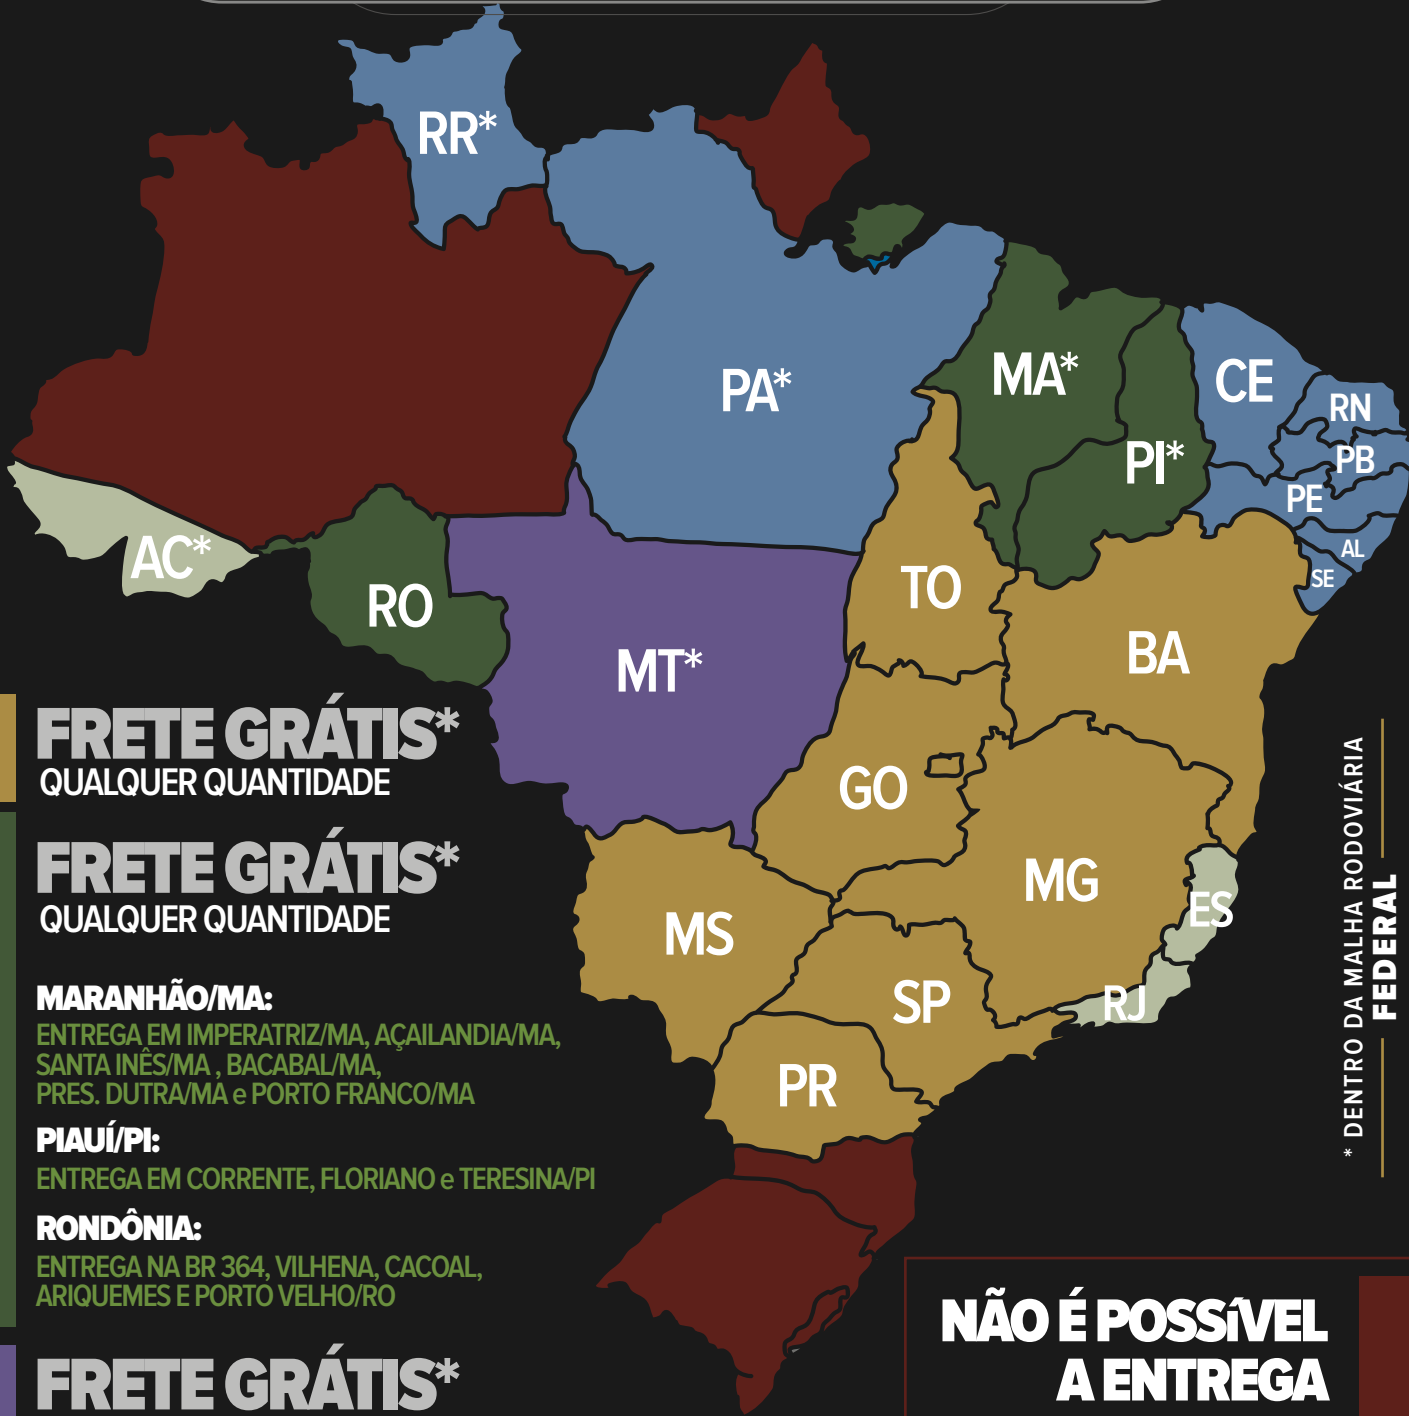

## CONDIÇÃO DE FRETE

\* DENTRO DA MALHA RODOVIÁRIA  
FEDERAL

**NÃO É POSSÍVEL  
A ENTREGA  
DE ANIMAIS**

**FRETE GRÁTIS\***  
QUALQUER QUANTIDADE

**FRETE GRÁTIS\***  
QUALQUER QUANTIDADE

**MARANHÃO/MA:**

ENTREGA EM IMPERATRIZ/MA, AÇAILANDIA/MA,  
SANTA INÊS/MA, BACABAL/MA,  
PRES. DUTRA/MA e PORTO FRANCO/MA