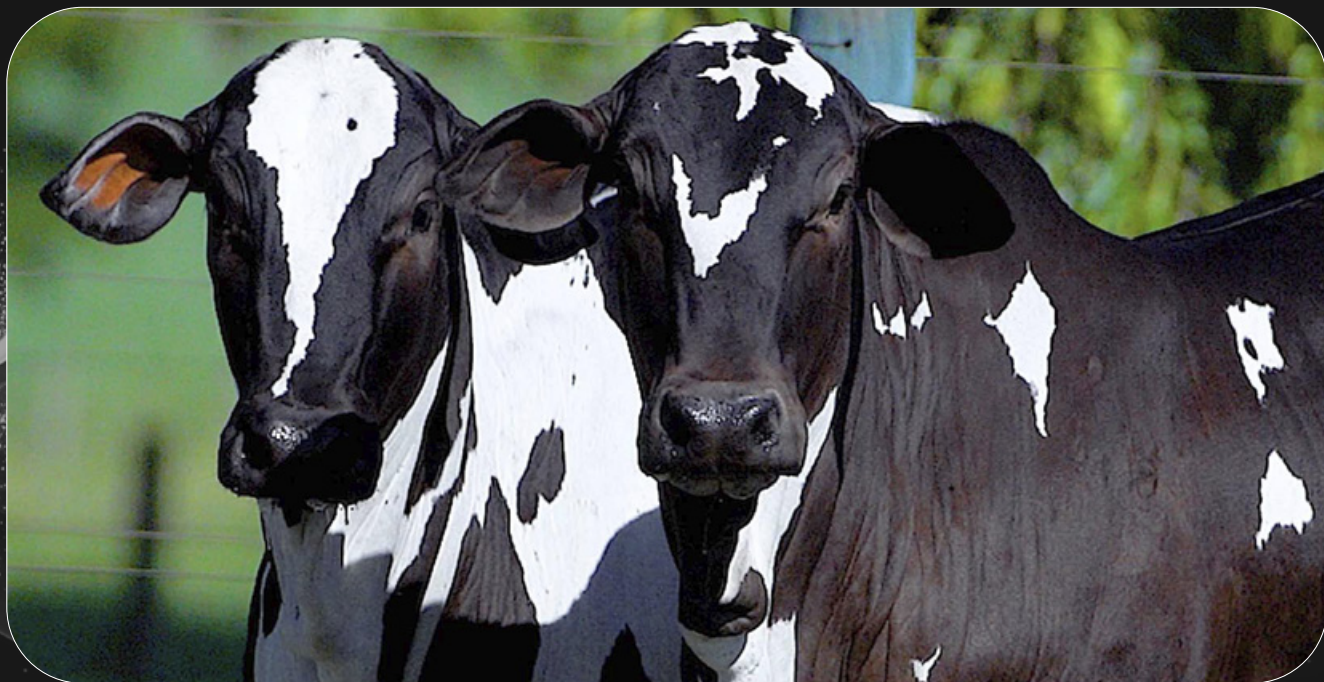

Peso: 298 kg

Nelore XITO