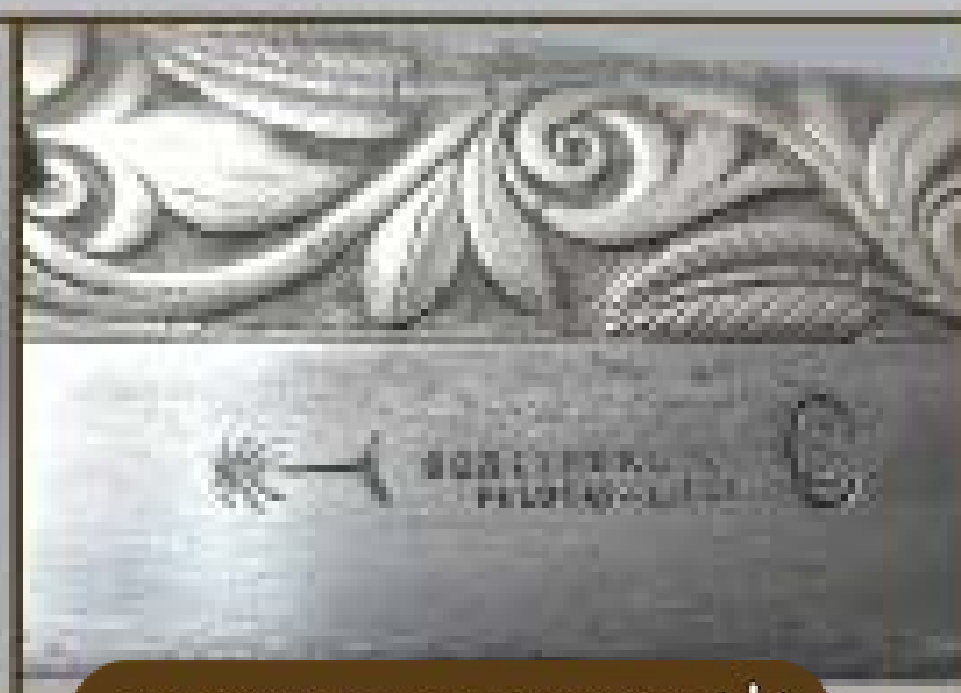

Medidas: 1,20cm (altura) x 0,53 cm (largura)

LOTE 27

PAGAMENTO
LANÇE ANTECIPADO
4 PARCELAS (1+3)
OU 20% A VISTA

LEILÃO VIRTUAL
4 PARCELAS (1+3)
OU 15% A VISTA

FACA PRATA SCHOLBERG

CLIQUE PARA LANÇE 

Faca de prata Scholberg.