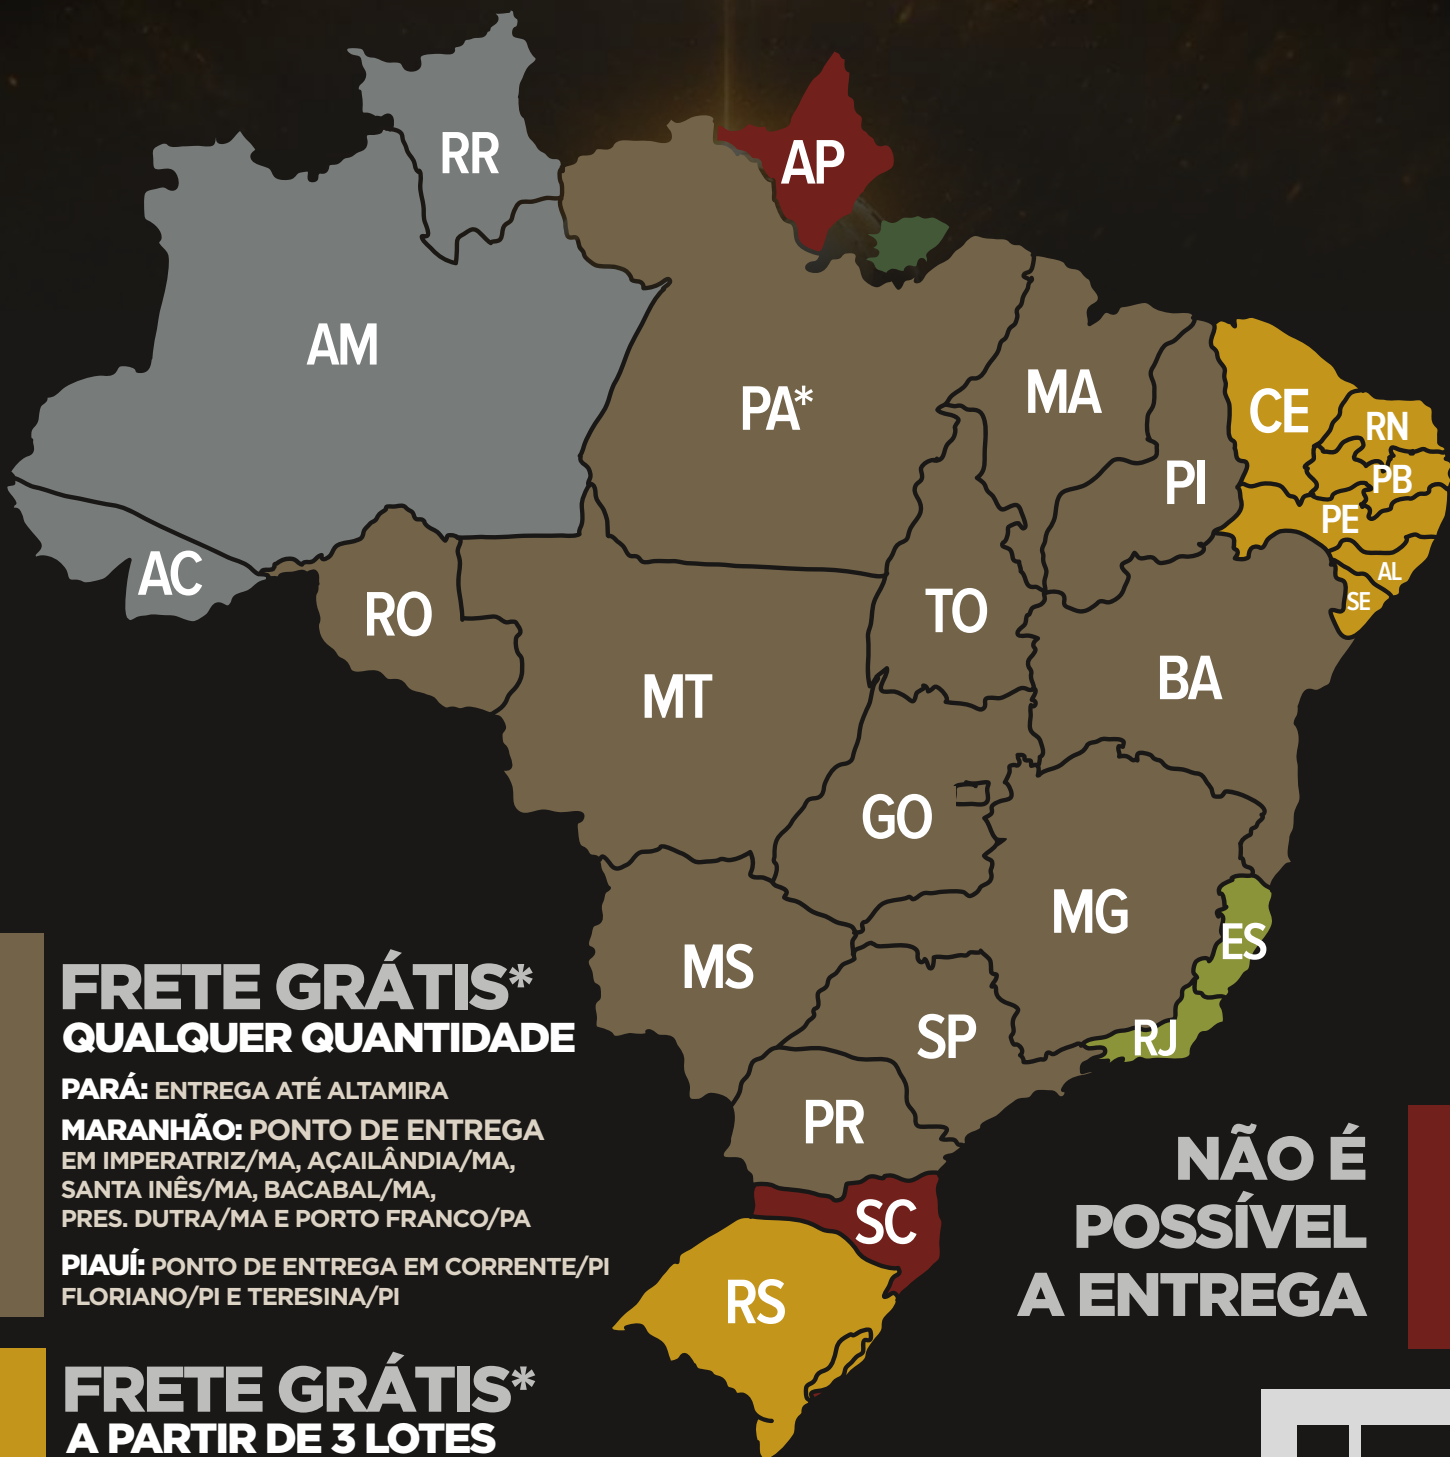

LEILÃO
— THE —
LEGACIES

2 0 2 6

CONDIÇÃO DE PAGAMENTO

30 PARCELAS
(2+2+2+2+2+20 PARCELAS)

CONDIÇÃO DE FRETE