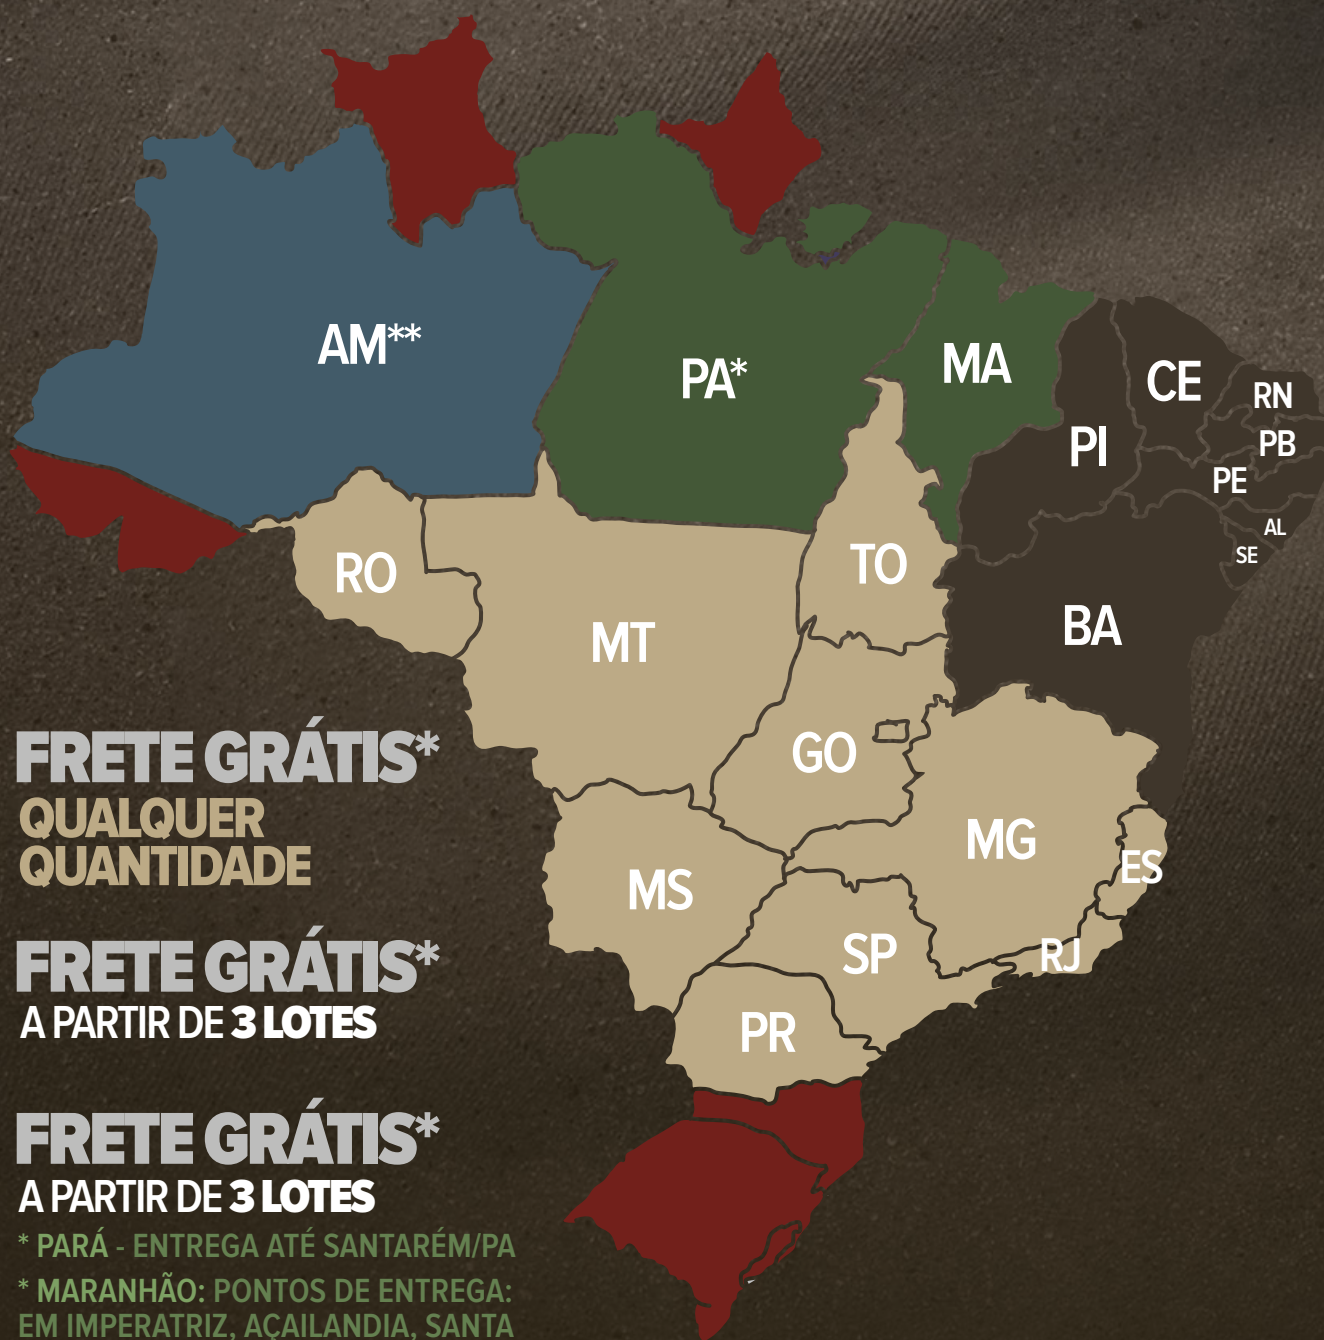

NELORE PINTADO
ZEUS
RUBRO-NEGRO
ONIX

COND. DE FRETE

FRETE GRÁTIS*
QUALQUER
QUANTIDADE

FRETE GRÁTIS*
A PARTIR DE 3 LOTES

FRETE GRÁTIS*
A PARTIR DE 3 LOTES

* PARÁ - ENTREGA ATÉ SANTARÉM/PA
* MARANHÃO: PONTOS DE ENTREGA:
EM IMPERATRIZ, AÇAILANDIA, SANTA
INÊS OU BACABAL.

FRETE GRÁTIS*
NA COMPRA DE
10 ANIMAIS OU MAIS

** (AM): ENTREGA EM HUMAITÁ/AM

**NÃO É POSSÍVEL
A ENTREGA**