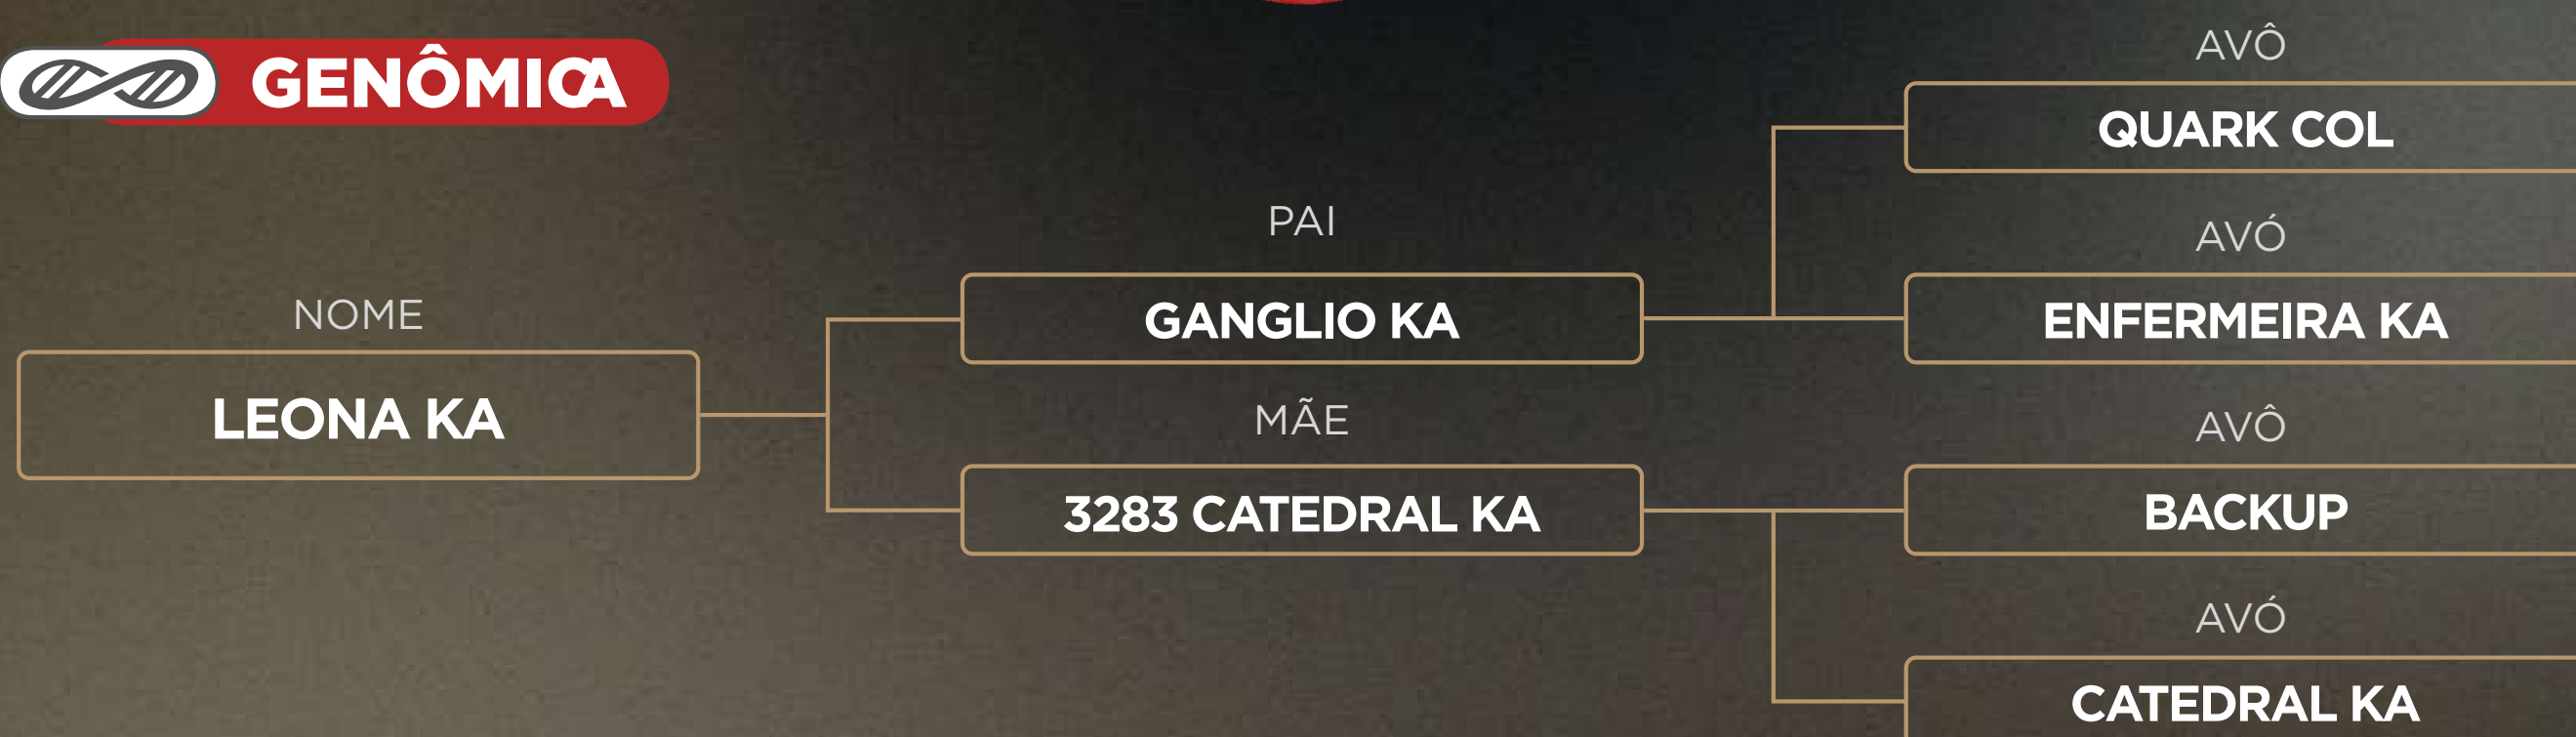

GENÔMICA

ANCP

	MGTE	MP120	DSTAY	D3P	DPE365	DP210	DP450	DAOL	DACAB
DEP	28,23	2,46	85,91	83,80	1,46	17,50	30,00	5,18	-0,10
TOP	5	22	10	17	6	4	5	2	77

PMGZ

	IABCZ	PM-EM	STAY	IPP	PE365	PD-ED	PS-ED	AOL	ACAB
DEP	22,98	2,30	45,74	-12,81	1,45	16,37	30,96	5,04	-0,23
DECA	1	2	2	2	1	1	1	1	6
P%	2	13	14	20	0,5	0,1	0,1	0,1	-

GENEPLUS

	IQG	P120	STAY	IPP	PES	PD	PS	AOL	EGS
DEP	25,73	1,62	57,35	1,54	2,18	16,15	29,72	4,65	-0,50
TOP	4	23	16	66	0,5	0,5	0,1	0,5	82

MÉDIA DE OÓCITOS: 37