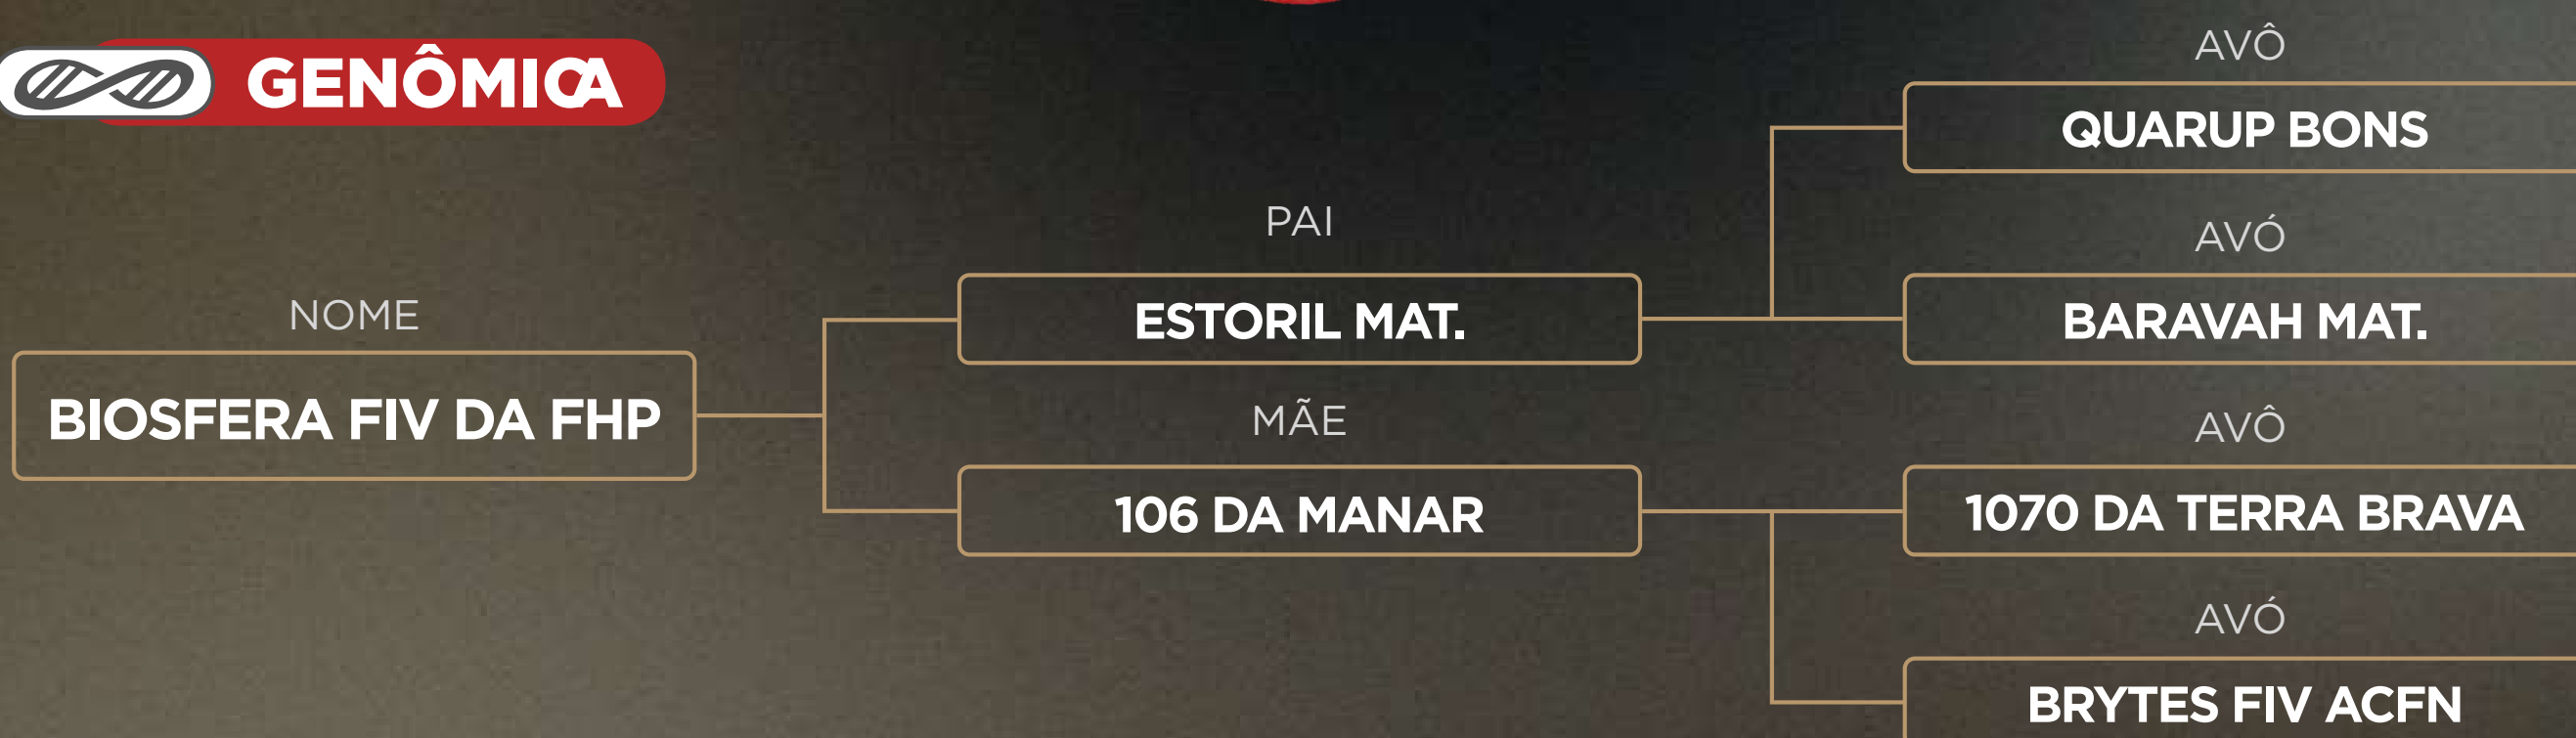

RGN: FSPN 174

NASC.: 25/09/2021

CLIQUE AQUI

VEJA O VÍDEO

GENÔMICA

ANCP

	MGTE	MP120	DSTAY	D3P	DPE365	DP210	DP450	DAOL	DACAB
DEP	29,55	3,13	88,32	82,34	1,12	18,11	31,39	4,79	0,49
TOP	3	13	6	22	12	3	4	3	10

PMGZ