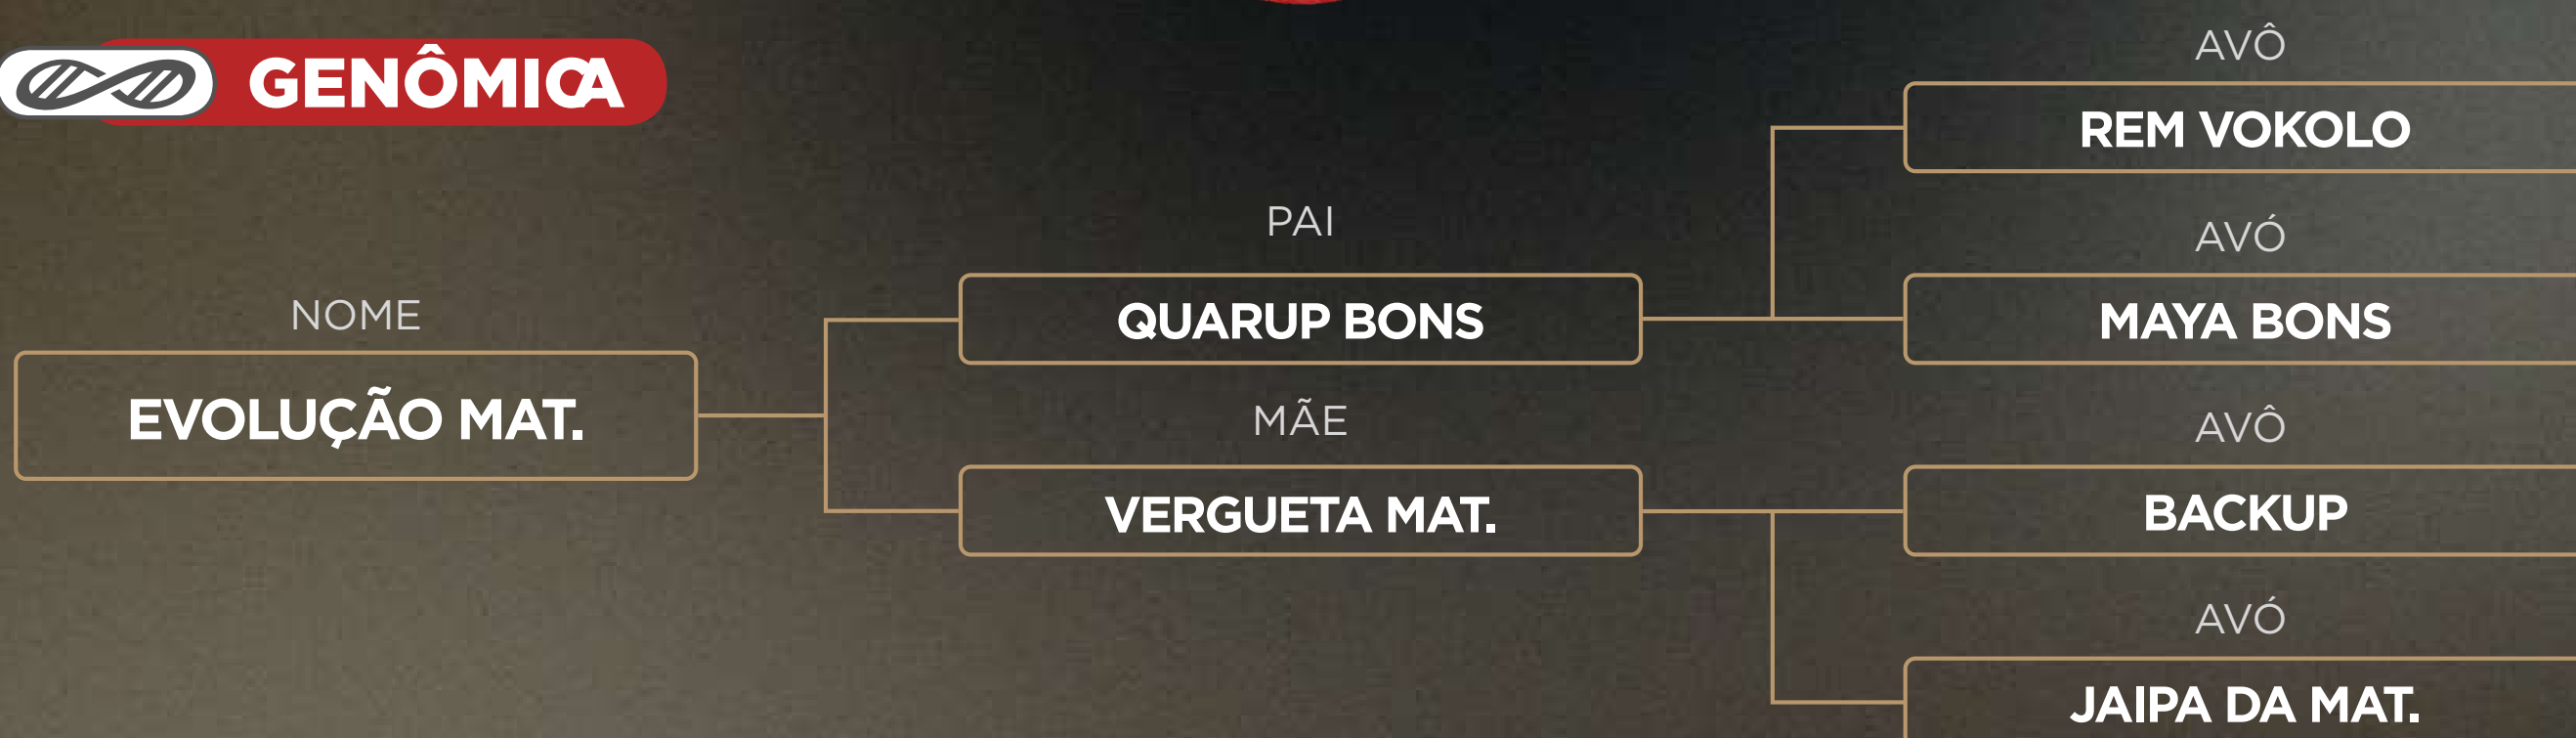

GENÔMICA

ANCP

	MGTE	MP120	DSTAY	D3P	DPE365	DP210	DP450	DAOL	DACAB
DEP	26,57	4,26	82,09	80,81	1,14	14,17	24,52	4,90	0,15
TOP	7	6	17	29	11	9	11	3	30

PMGZ

	IABCZ	PM-EM	STAY	IPP	PE365	PD-ED	PS-ED	AOL	ACAB
DEP	24,42	4,56	55,33	-19,11	1,28	11,80	24,87	3,07	-0,59
DECA	1	1	1	1	1	1	1	1	7
P%	1	1	2	8	1	2	1	4	-

GENEPLUS

	IQG	P120	STAY	IPP	PES	PD	PS	AOL	EGS
DEP	24,96	3,59	58,30	0,51	1,79	12,39	23,08	2,43	-0,88
TOP	5	3	14	61	2	2	2	9	94

MÉDIA DE OÓCITOS: 30