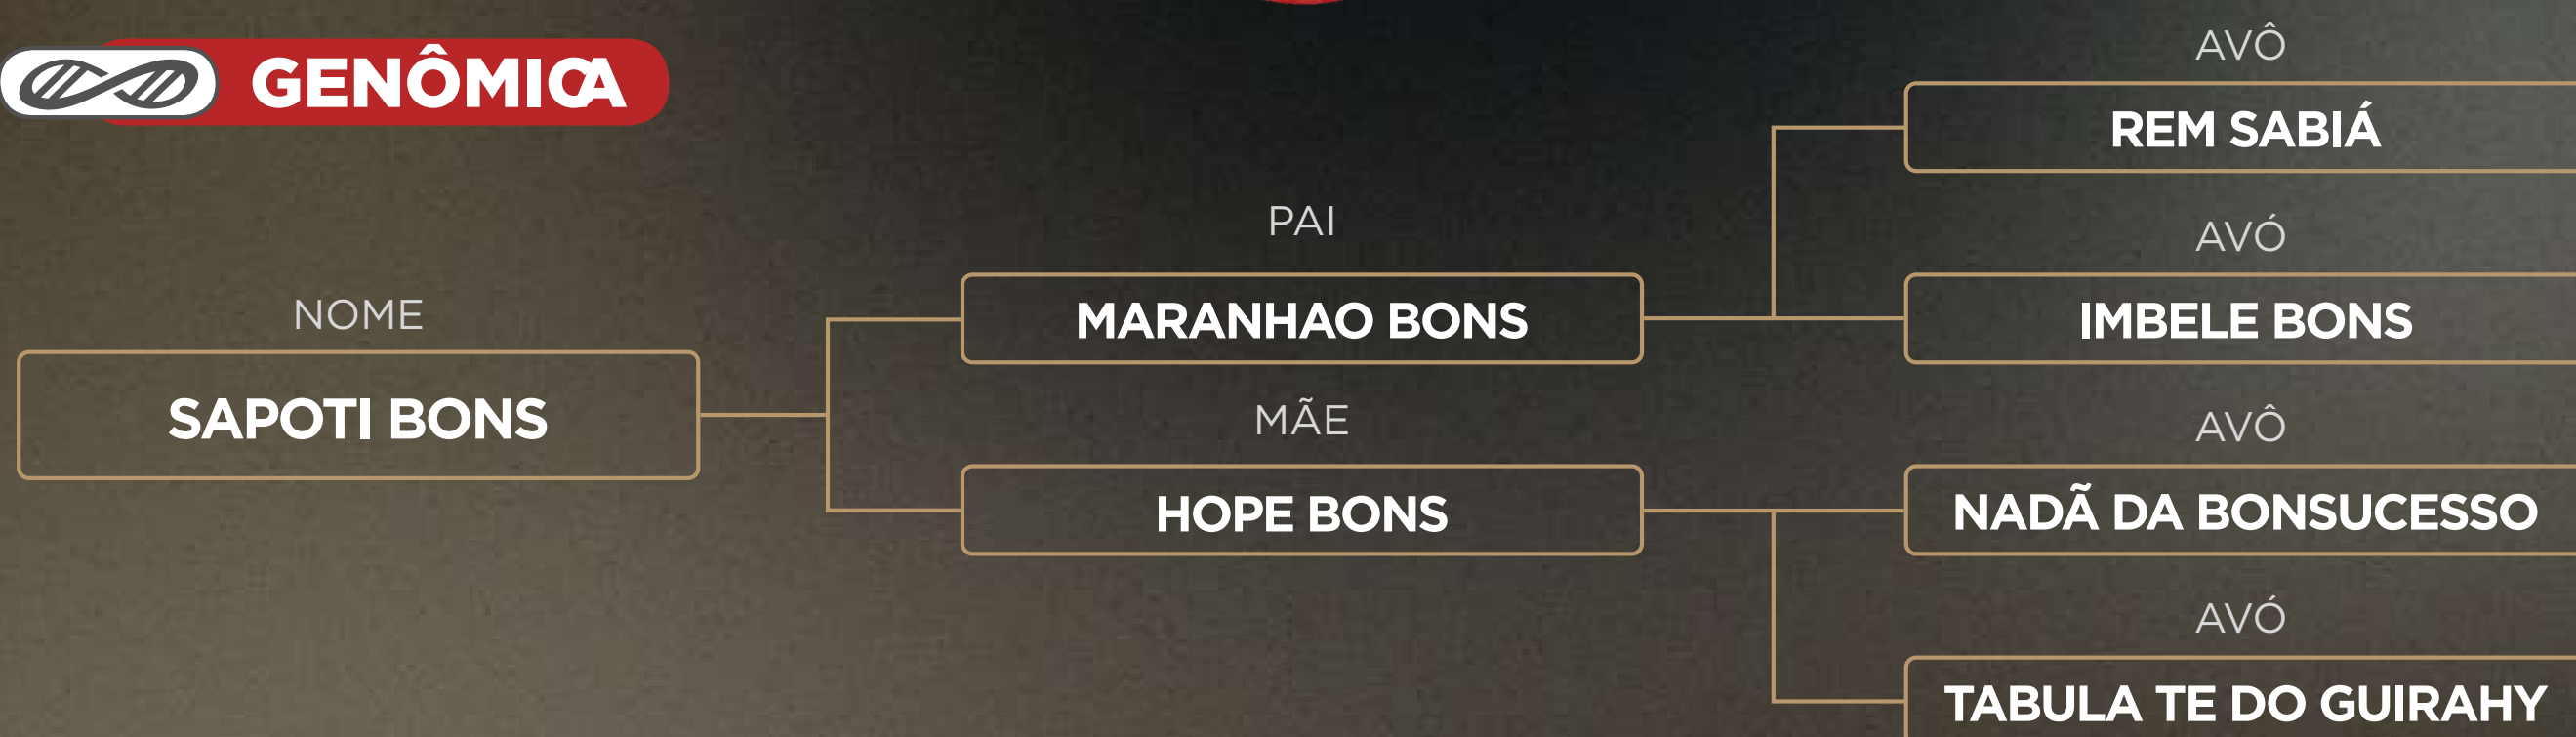

GENÔMICA

ANCP

	MGTE	MP120	DSTAY	D3P	DPE365	DP210	DP450	DAOL	DACAB
DEP	18,23	1,87	77,44	66,93	1,46	11,49	21,83	1,43	0,29
TOP	23	33	25	80	6	16	16	31	18

PMGZ

	IABCZ	PM-EM	STAY	IPP	PE365	PD-ED	PS-ED	AOL	ACAB
DEP	16,34	4,77	46,25	-4,56	1,34	8,50	15,37	-0,15	1,81
DECA	1	1	2	5	1	1	1	7	1
P%	7	1	13	-	1	7	8	-	9

GENEPLUS

	IQG	P120	STAY	IPP	PES	PD	PS	AOL	EGS
DEP	20,42	4,28	54,40	6,44	1,31	9,09	14,23	-0,16	0,49
TOP	10	1	23	87	8	9	13	68	22

MÉDIA DE OÓCITOS: **51**