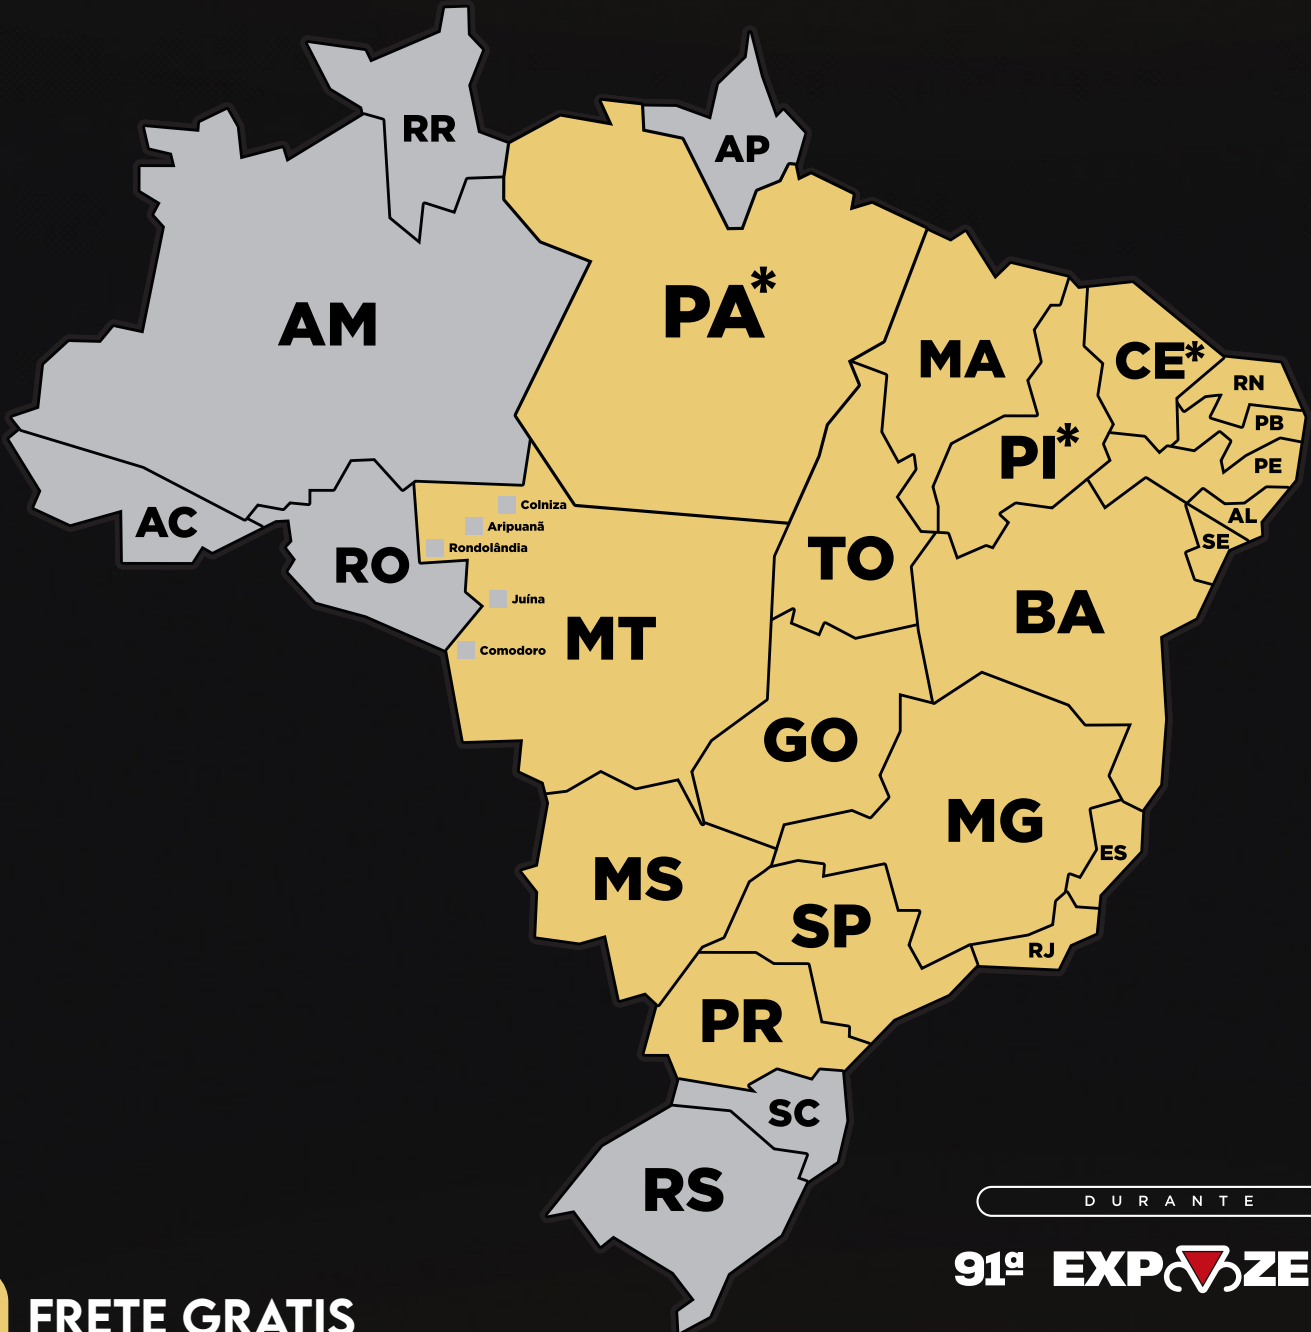

Condição de pagamento: Lance vezes 30, sendo: 01 parcela a vista + 29 parcelas iguais mensais.

Pagamento À VISTA: Desconto de 12%.

FRETE GRATÍIS: Sob consulta.
Dentro da malha rodoviária.

Comissão de compra: 8% sobre a batida do martelo.
A comissão poderá ser paga em até 3x no cartão.

PATROCÍNIO:

3º LEILÃO

PINTADO

Expozebu

DURANTE

91ª EXP  ZEBU

**FRETE GRATIS
SOB CONSULTA**

DENTRO DA MALHA RODOVIARIA

PA* • ENTREGA EM MARABÁ, REDENÇÃO, NOVO PROGRESSO, ATÉ ALTAMIRA.

PI* • RETIRA EM TERESINA

CE* • RETIRA EM NATAL/RN

**NÃO É POSSIVEL
A ENTREGA**