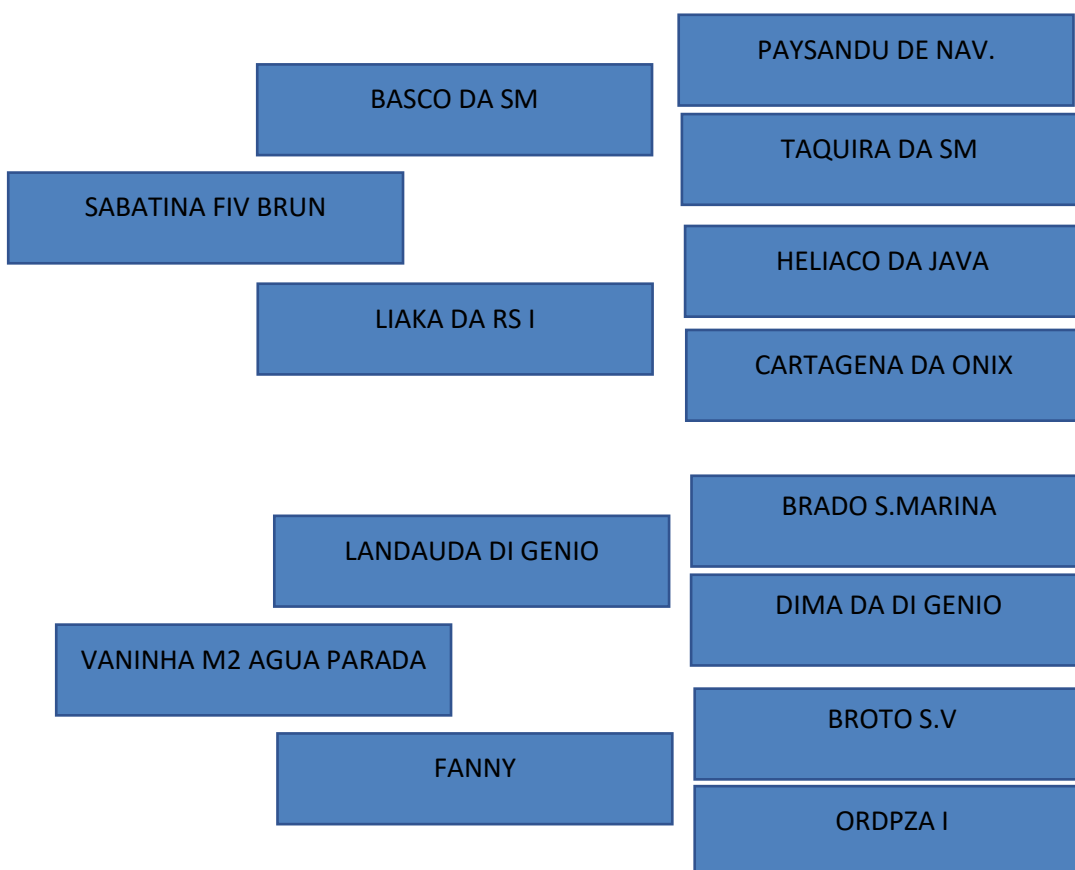

24° LEILÃO

CABECEIRA DO ARAGUAIA

PARQUE DE EXPOSIÇÕES DE MINEIROS

LOTE

14

ALGARISMO M2 AGUA PARADA

REGISTRO: AGPD 3514

NASC: 10/10/2023 SEXO: MACHO

PESO: 660 KG / CE 38 CM

IABCZ: / DECA