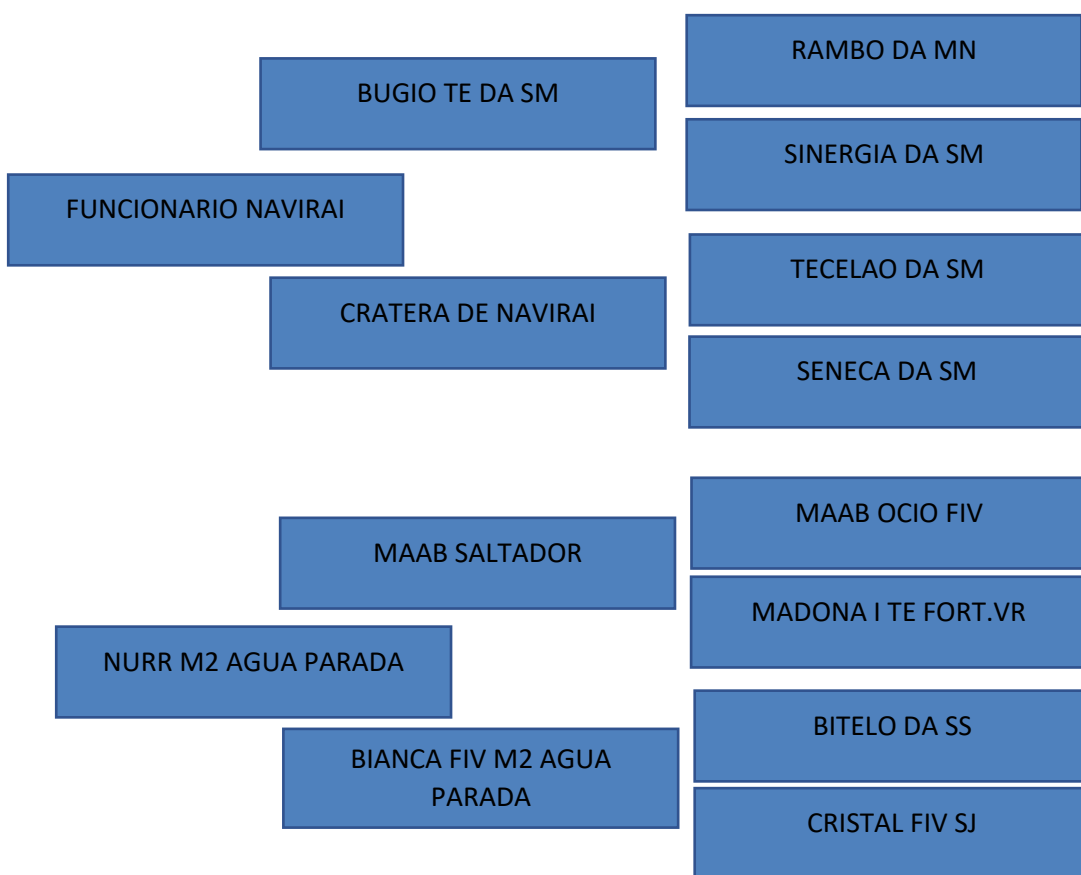

24° LEILÃO

CABECEIRA DO ARAGUAIA

PARQUE DE EXPOSIÇÕES DE MINEIROS

LOTE

17

AFLUENTE M2 AGUA PARADA

REGISTRO: AGPD 3309

NASC: 03/02/2023 SEXO: MACHO

PESO: 850 KG / CE 39 CM

IABCZ: / DECA