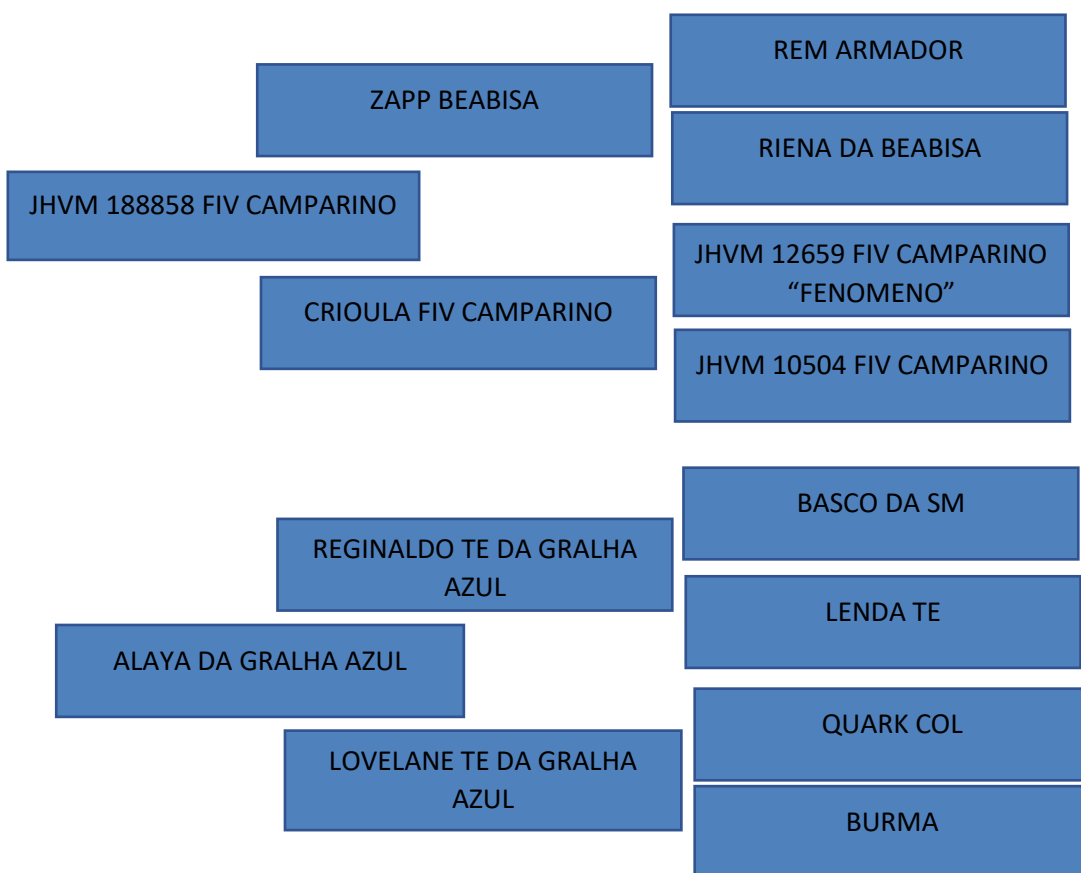

24° LEILÃO

CABECEIRA DO ARAGUAIA

PARQUE DE EXPOSIÇÕES DE MINEIROS

LOTE

56

HILLOW DA GRALHA AZUL

REGISTRO: FRCR 2892

NASC: 23/11/2023 SEXO: MACHO

PESO: 547 KG / CE 38 CM

IABCZ: / DECA