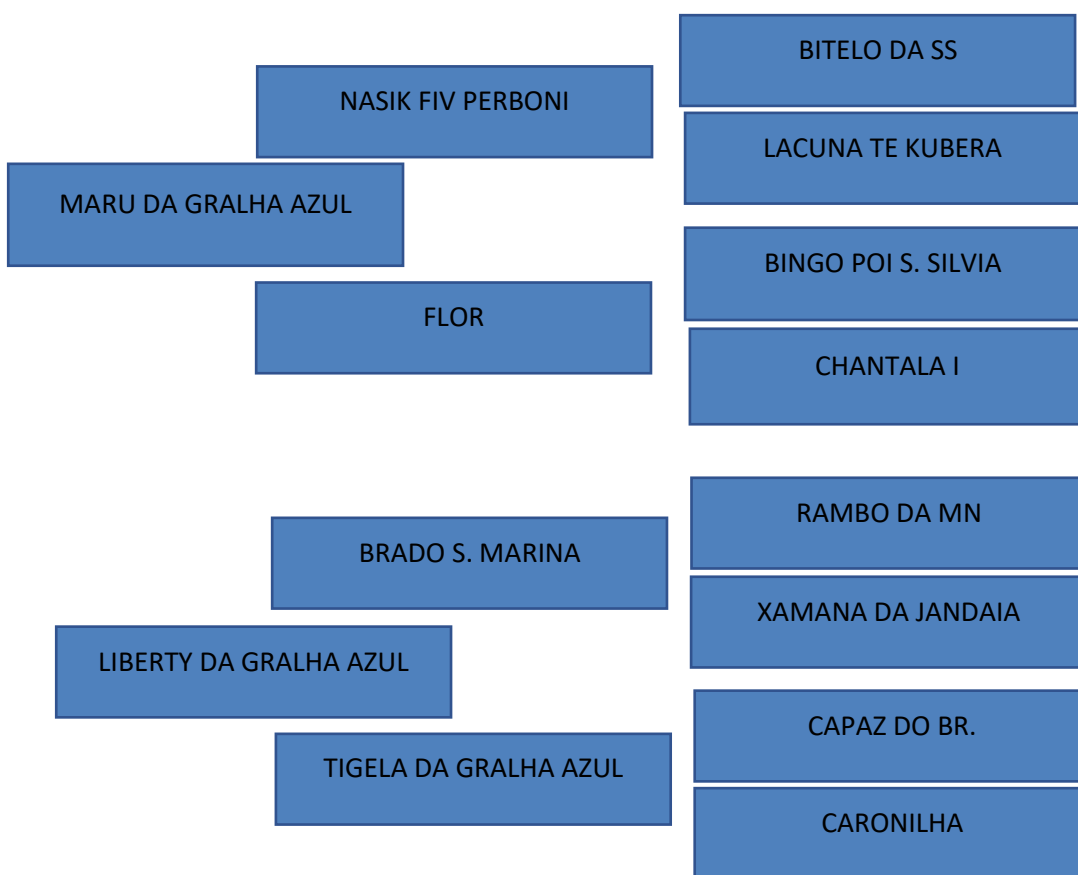

24° LEILÃO

CABECEIRA DO ARAGUAIA

PARQUE DE EXPOSIÇÕES DE MINEIROS

LOTE

32

WALPURGIS DA GRALHA AZUL

REGISTRO: FRCR 2823

NASC: 03/10/2023 SEXO: MACHO

PESO: 735 KG / CE 39 CM

IABCZ: / DECA