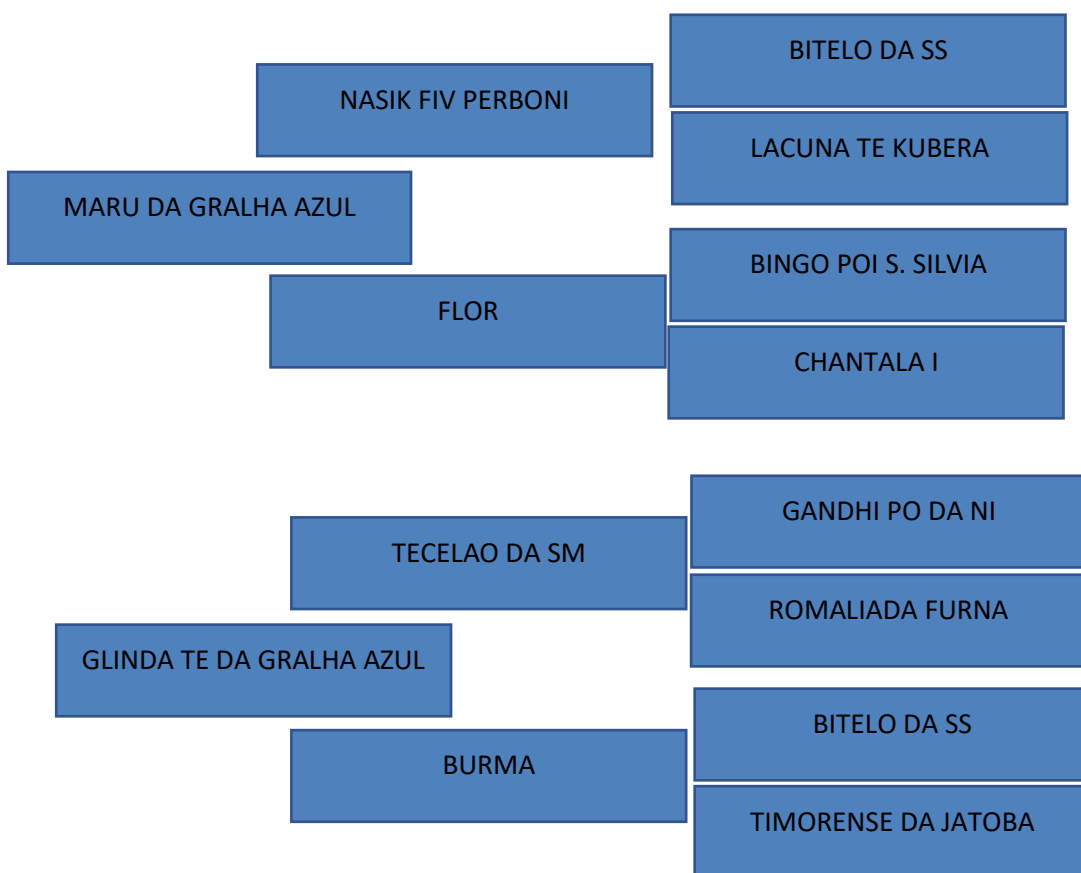

24° LEILÃO

CABECEIRA DO ARAGUAIA

PARQUE DE EXPOSIÇÕES DE MINEIROS

LOTE

44

DIMAS DA GRALHA AZUL

REGISTRO: FRCR 2667

NASC: 10/10/2022 SEXO: MACHO

PESO: 798 KG / CE 40 CM

IABCZ: / DECA