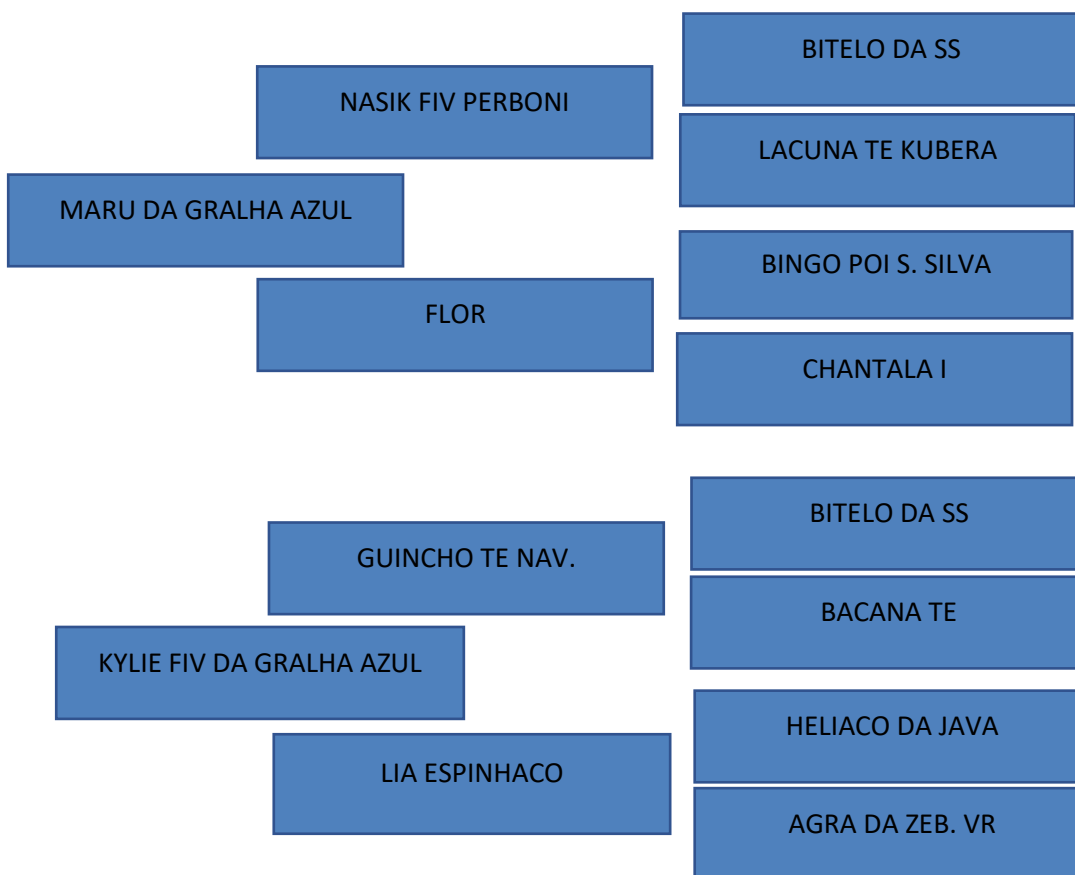

# CABECEIRA DO ARAGUAIA

PARQUE DE EXPOSIÇÕES DE MINEIROS

LOTE

**47**

**GIACOMO DA GRALHA AZUL**

REGISTRO:FRCR 2671

NASC: 31/10/2022 SEXO: MACHO

PESO: 805 KG / CE 42 CM