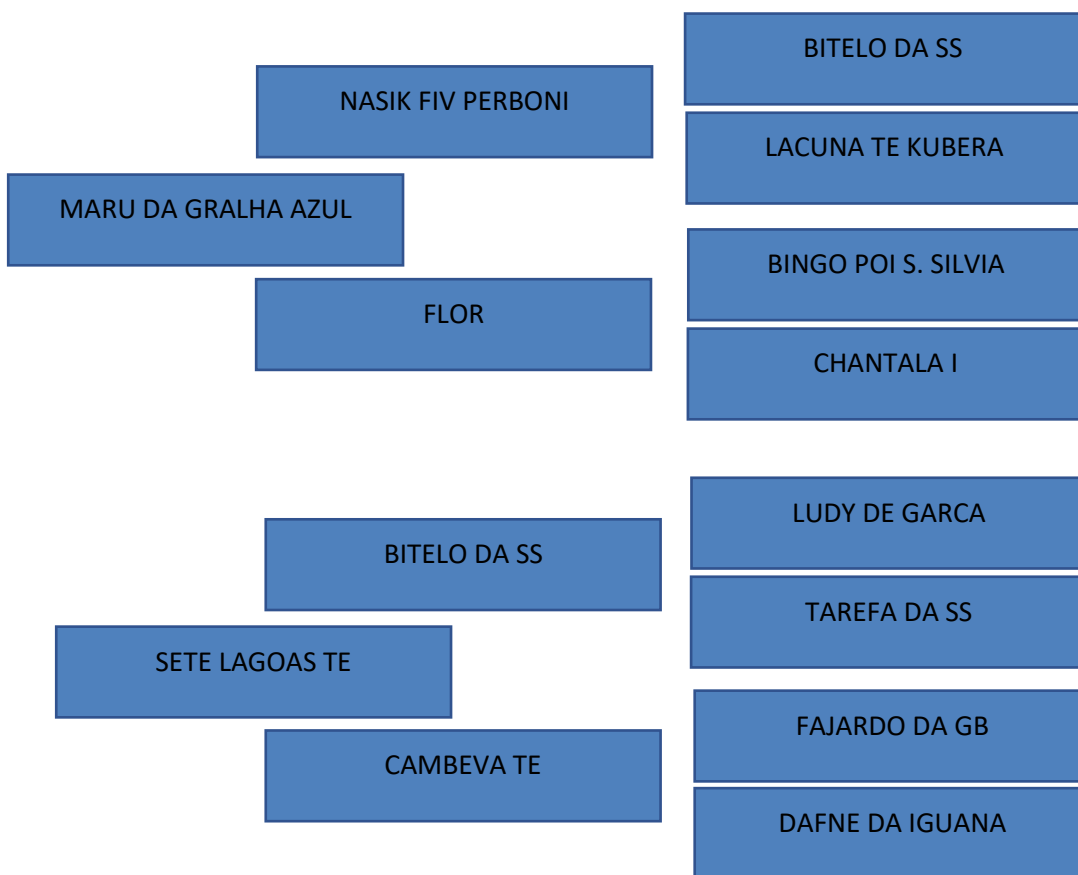

24° LEILÃO

CABECEIRA DO ARAGUAIA

PARQUE DE EXPOSIÇÕES DE MINEIROS

LOTE

34

MEGREZ DA GRALHA AZUL

REGISTRO: FRCR 2814

NASC: 20/09/2023 SEXO: MACHO

PESO: 660 KG / CE 34 CM

IABCZ: / DECA