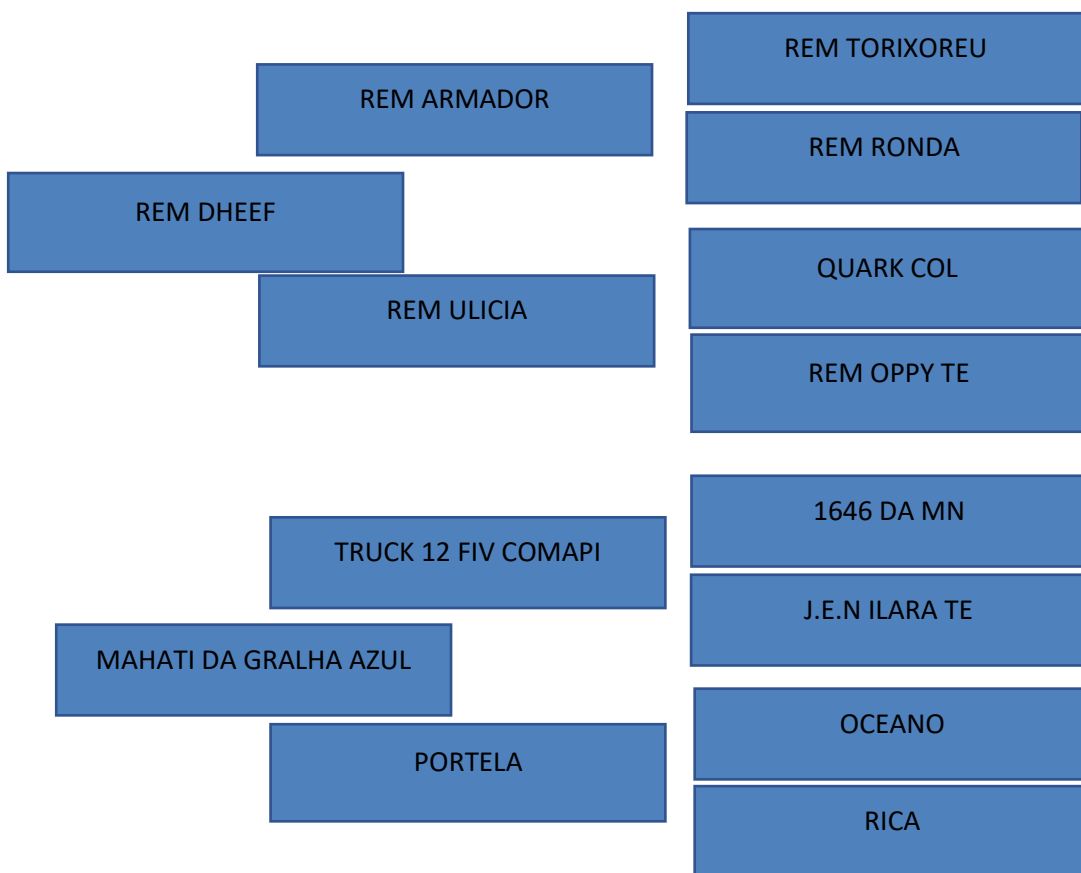

# CABECEIRA DO ARAGUAIA

PARQUE DE EXPOSIÇÕES DE MINEIROS

LOTE

**37**

**GESIO AMADEU DA GRALHA AZUL**

REGISTRO: FRCR 2788

NASC: 15/05/2023 SEXO: MACHO

PESO: 755 KG / CE 38 CM