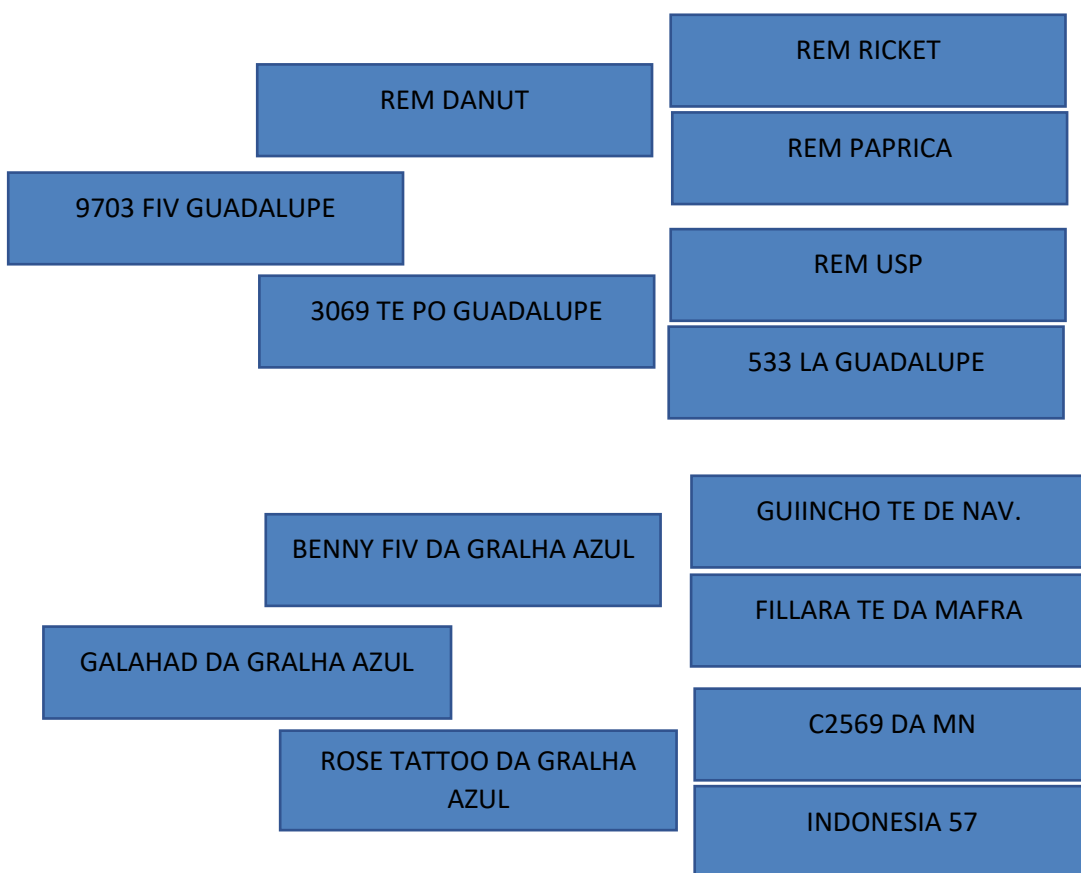

24° LEILÃO

CABECEIRA DO ARAGUAIA

PARQUE DE EXPOSIÇÕES DE MINEIROS

LOTE

53

ALBANO DA GRALHA AZUL

REGISTRO:FRCR 2676

NASC: 17/10/2022 SEXO: MACHO

PESO: 700 KG/ CE 38 CM

IABCZ: / DECA