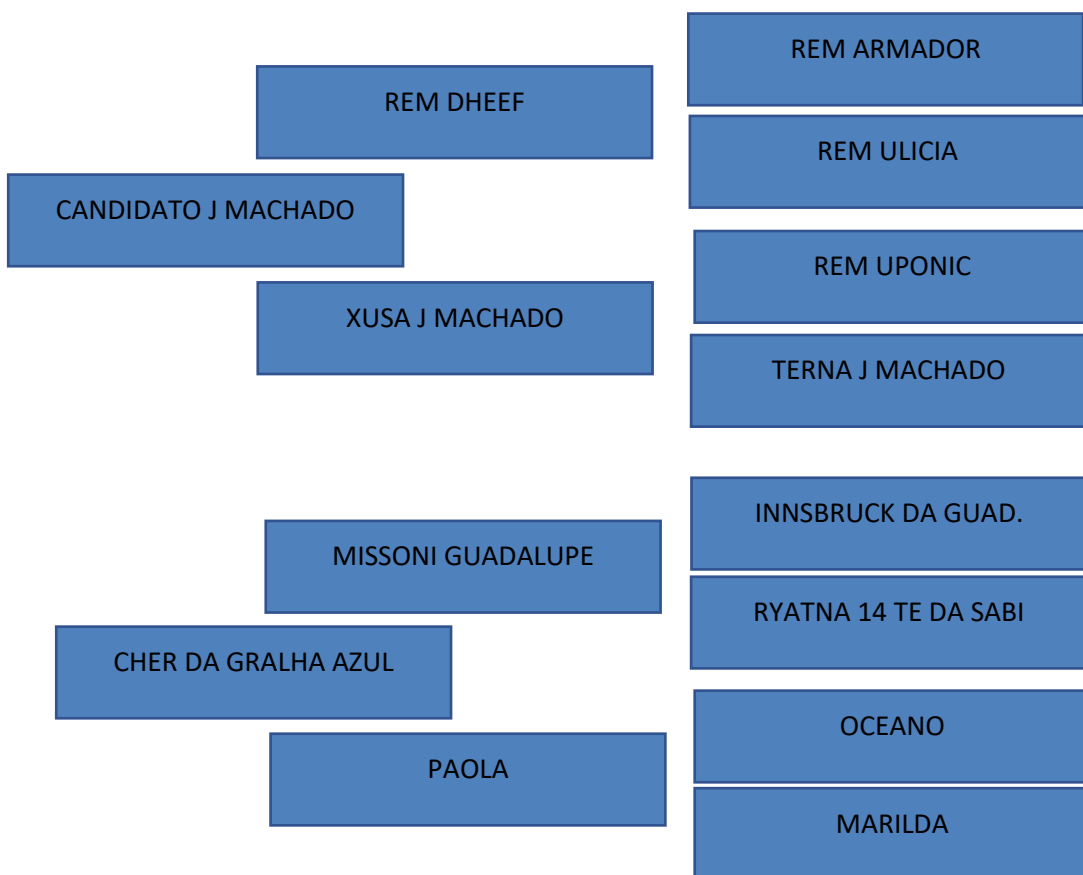

24° LEILÃO

CABECEIRA DO ARAGUAIA

PARQUE DE EXPOSIÇÕES DE MINEIROS

LOTE

42

MOTINHA DA GRALHA AZUL

REGISTRO: FRCR 2734

NASC: 18/01/2023 SEXO: MACHO

PESO: 825 KG/ CE 39 CM

IABCZ: / DECA