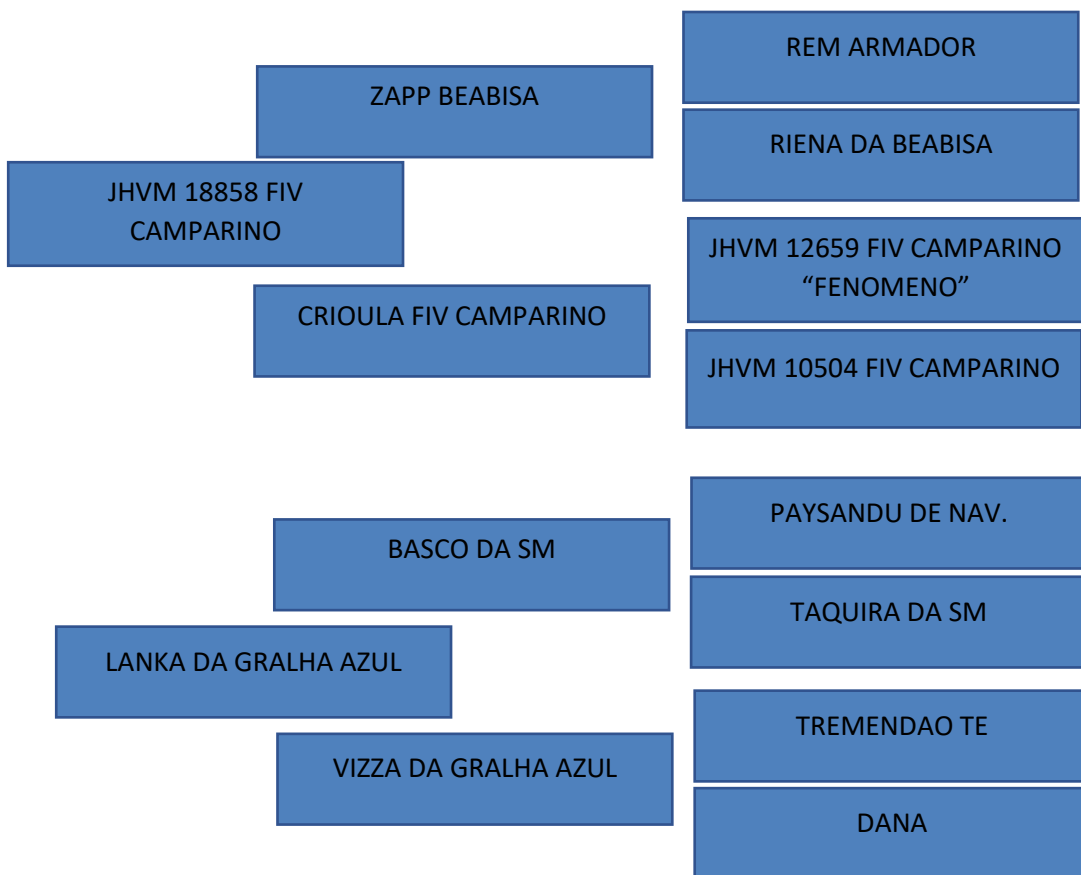

24° LEILÃO

CABECEIRA DO ARAGUAIA

PARQUE DE EXPOSIÇÕES DE MINEIROS

LOTE

29

PEANUT DA GRALHA AZUL

REGISTRO: FRCR 2904

NASC: 13/12/2023 SEXO: MACHO

PESO: 655 KG / CE 34 CM

IABCZ: / DECA