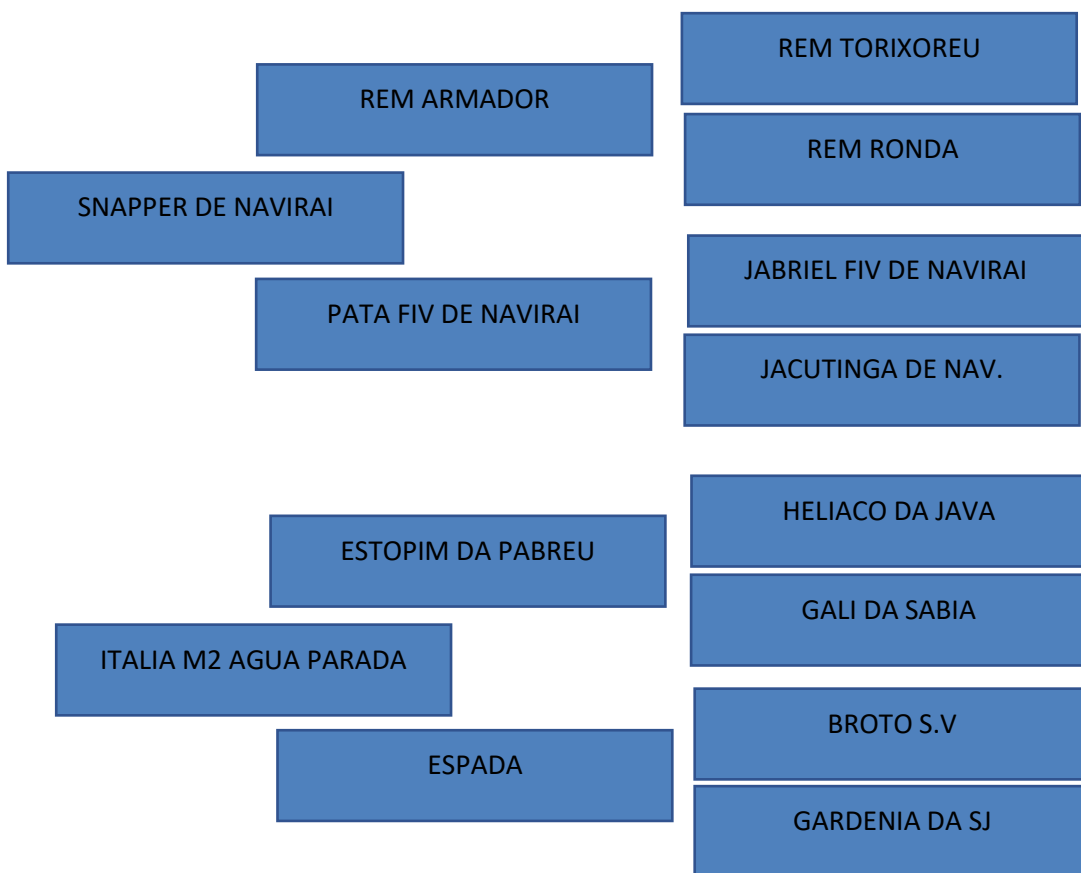

24° LEILÃO

CABECEIRA DO ARAGUAIA

PARQUE DE EXPOSIÇÕES DE MINEIROS

LOTE

26

AERODINO M2 AGUA PARADA

REGISTRO:AGPD 3493

NASC: 02/10/2023 SEXO: MACHO

PESO: 925 KG / CE 42 CM

IABCZ: / DECA