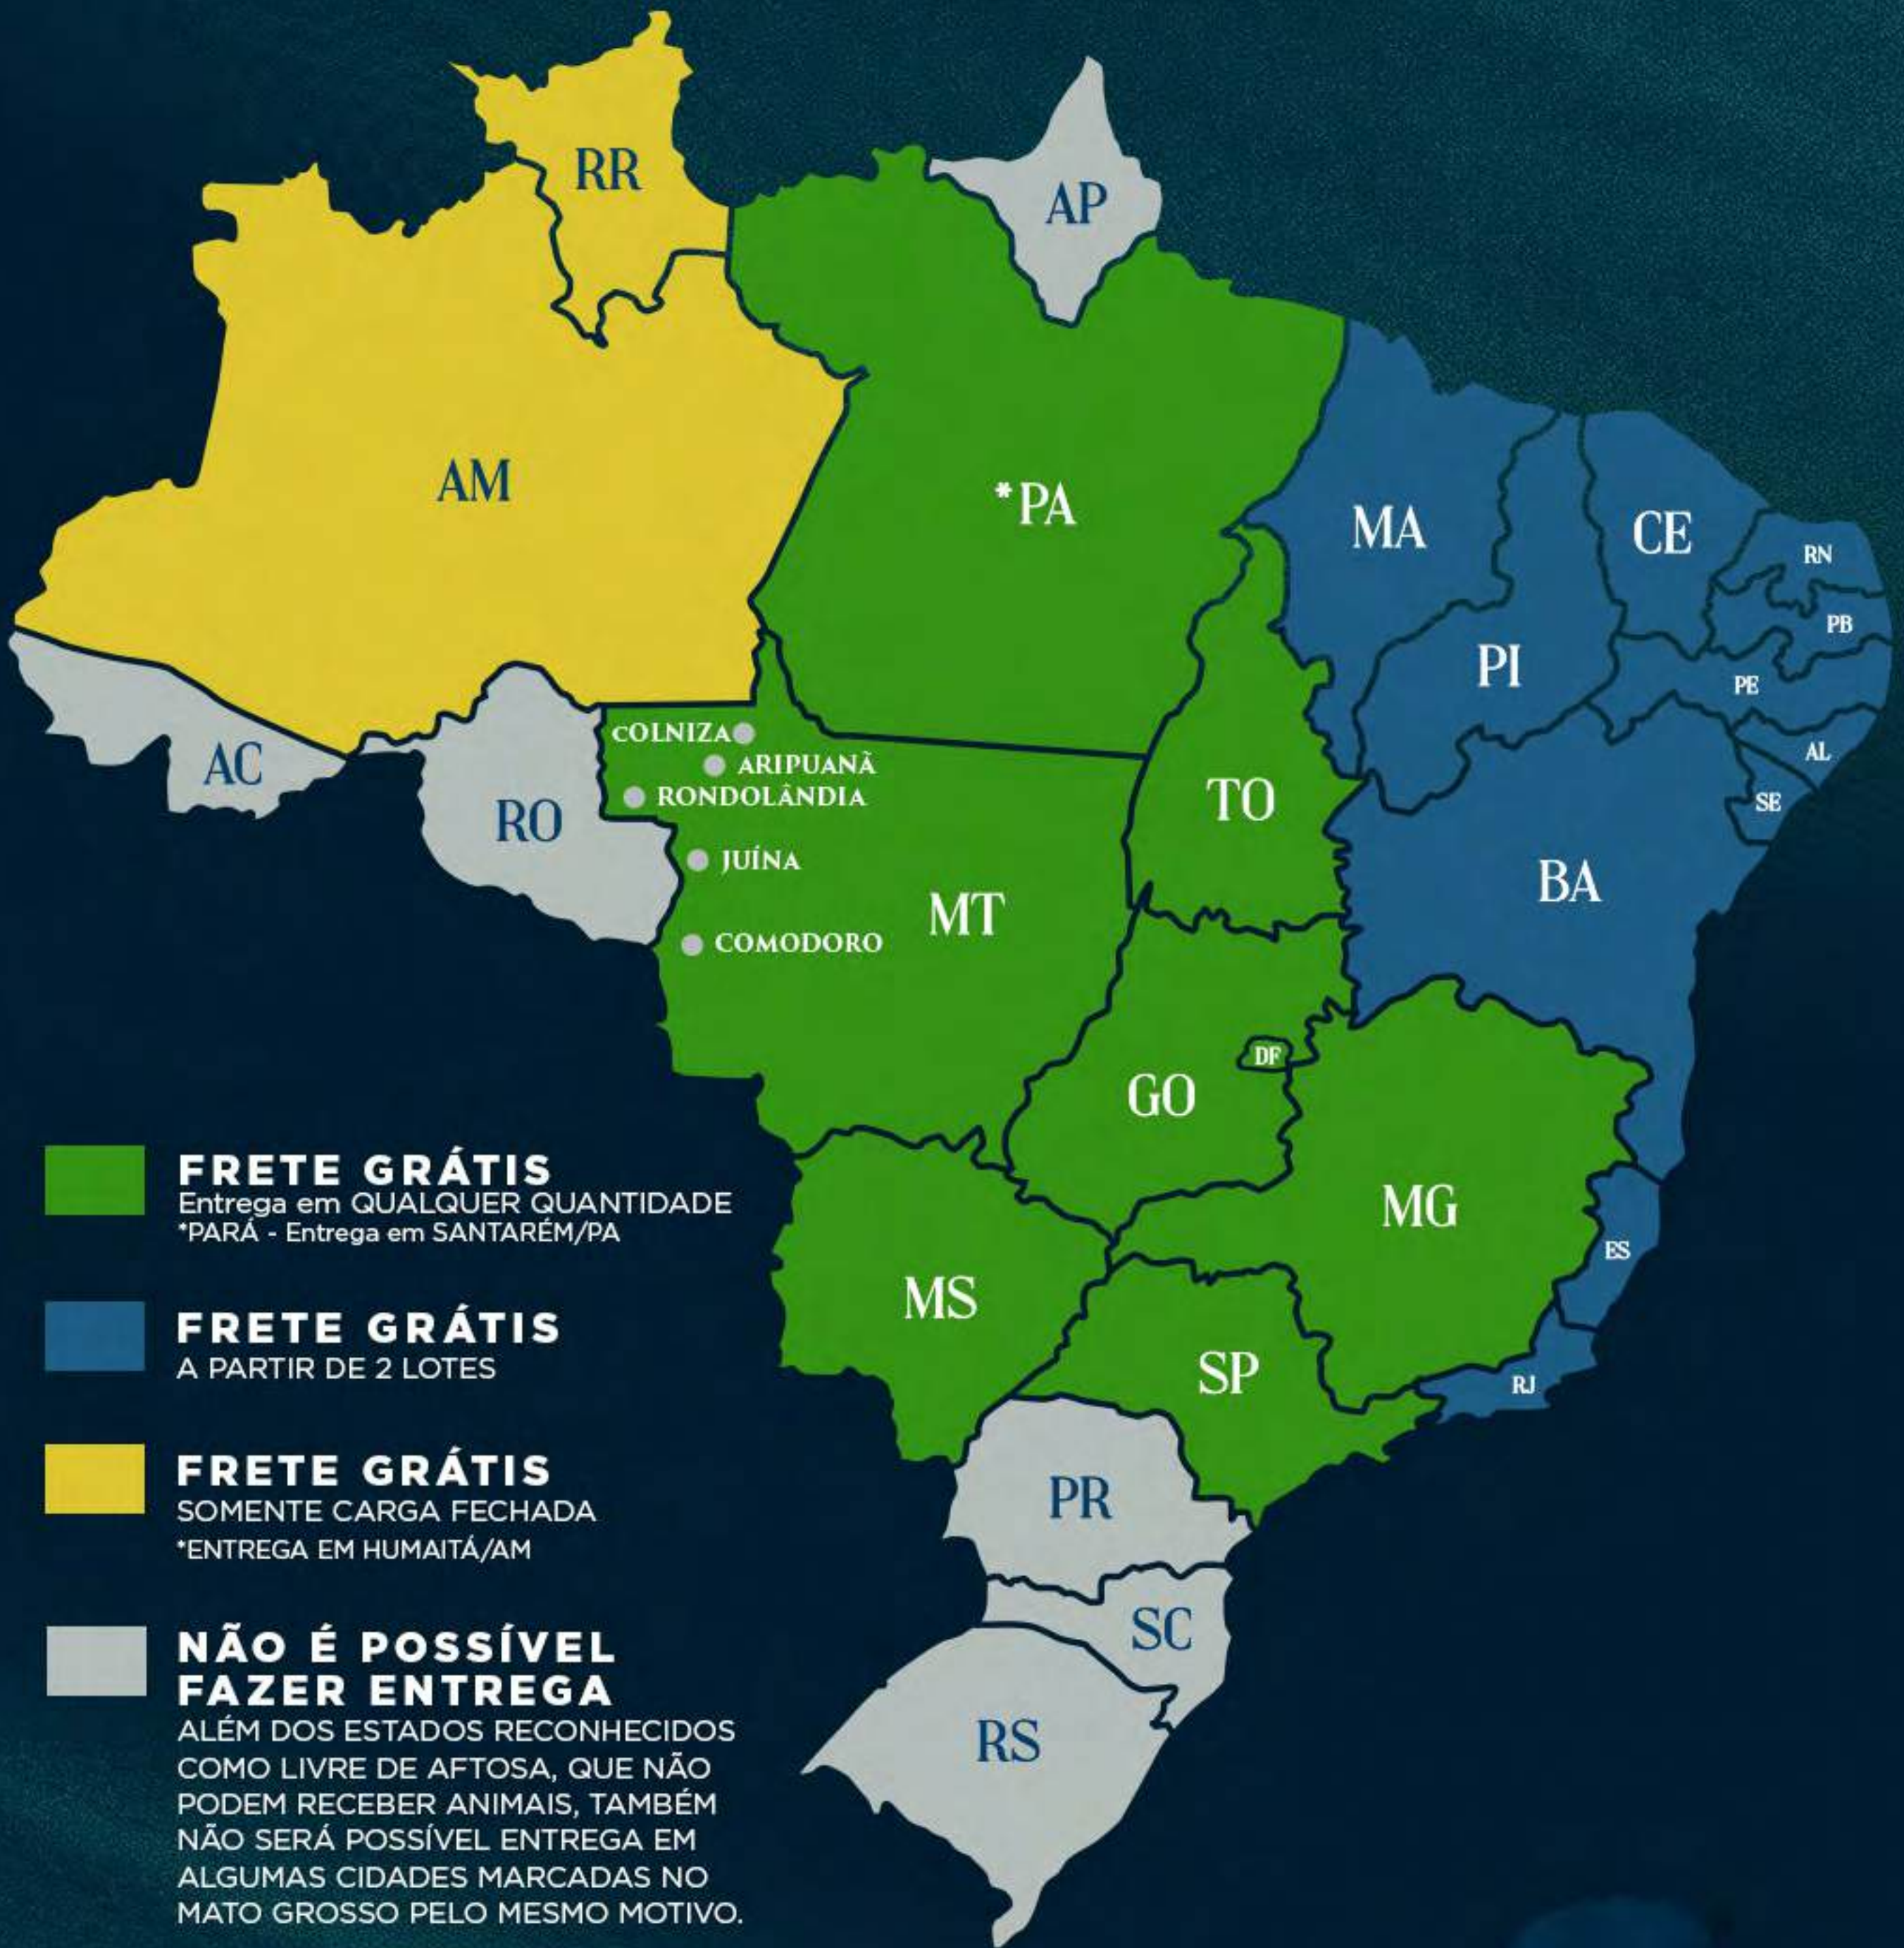

29.ABRIL.2026

QUARTA-FEIRA

ÀS 20H

 CHÁCARA MAFRA
UBERABA/MG

LEILOEIRA:

TRANSMISSÃO:

ASSESSORIAS:

CHANCELA:

CONDIÇÕES DE FRETE

BERRANTE

Lote: 1000

TOURO DE CENTRAL

LEILÃO nelore MAFRA EDIÇÃO 91ª EXP. ZEBU

VENDEDOR: NELORE MAFRA

VERSUS MAFRA

RGD: CAMT10988