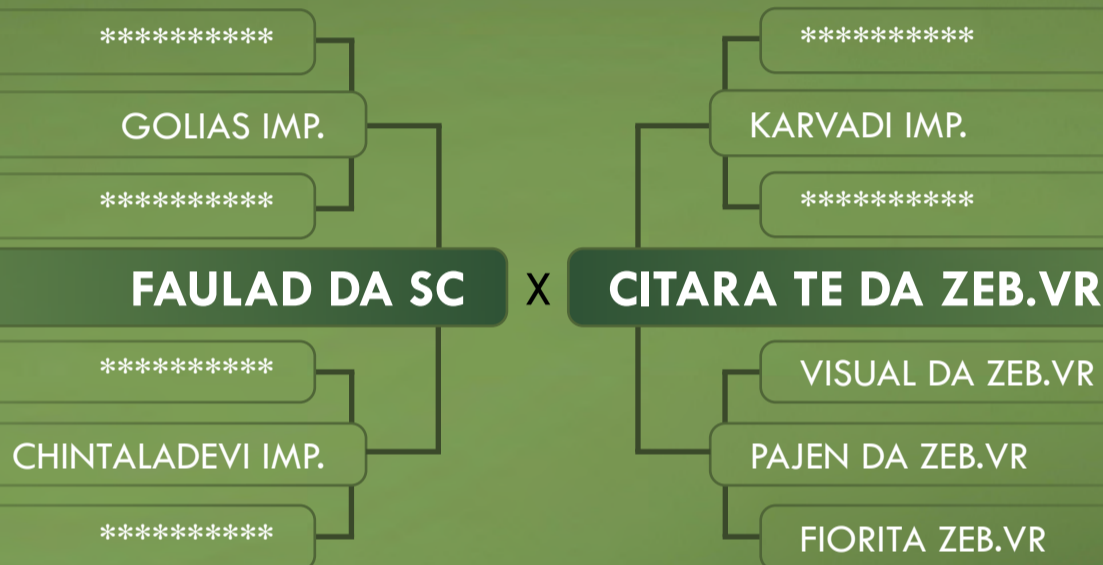

07

INDIVIDUAL

ATHENA PO FIV DA OZJ

SEXO: FÊMEA • REG: FBOZ 42 • RAÇA: NELORE PO • NASC.: 20/12/2017

CLIQUE AQUI

PARA VER O VÍDEO DO LOTE