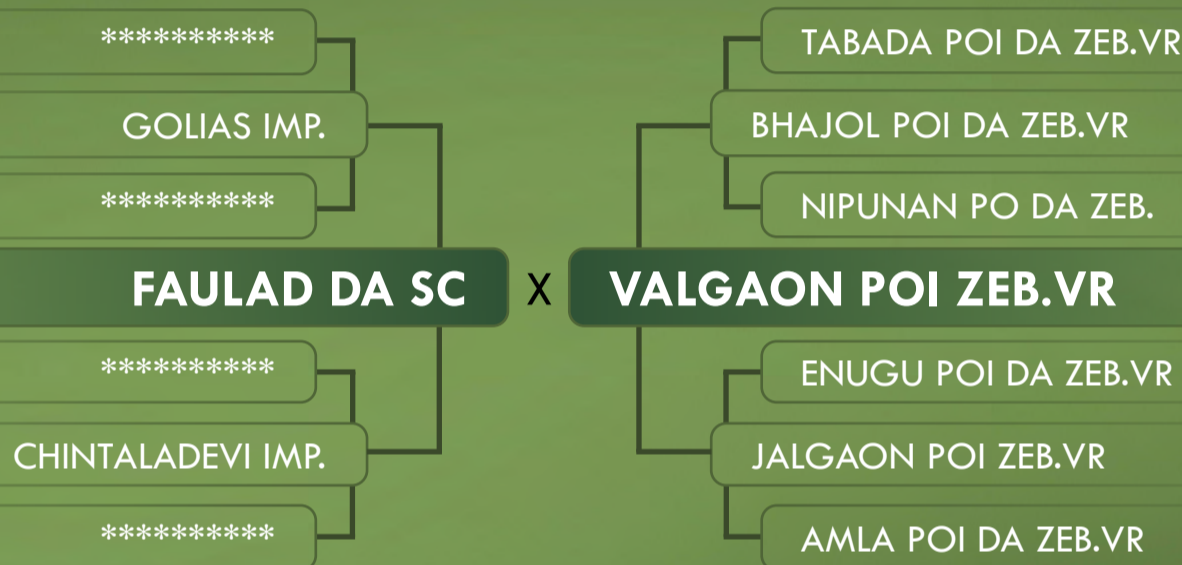

21

INDIVIDUAL

MORGANA POI FIV DA OZJ

SEXO: FÊMEA • REG: FBOZ 6 • RAÇA: NELORE POI • NASC.: 01/09/2014

PARIDA DE FÊMEA DO TULE DA 2L

PRENHE DO BOMBAIM POI DA 2L EM 23/01/2026