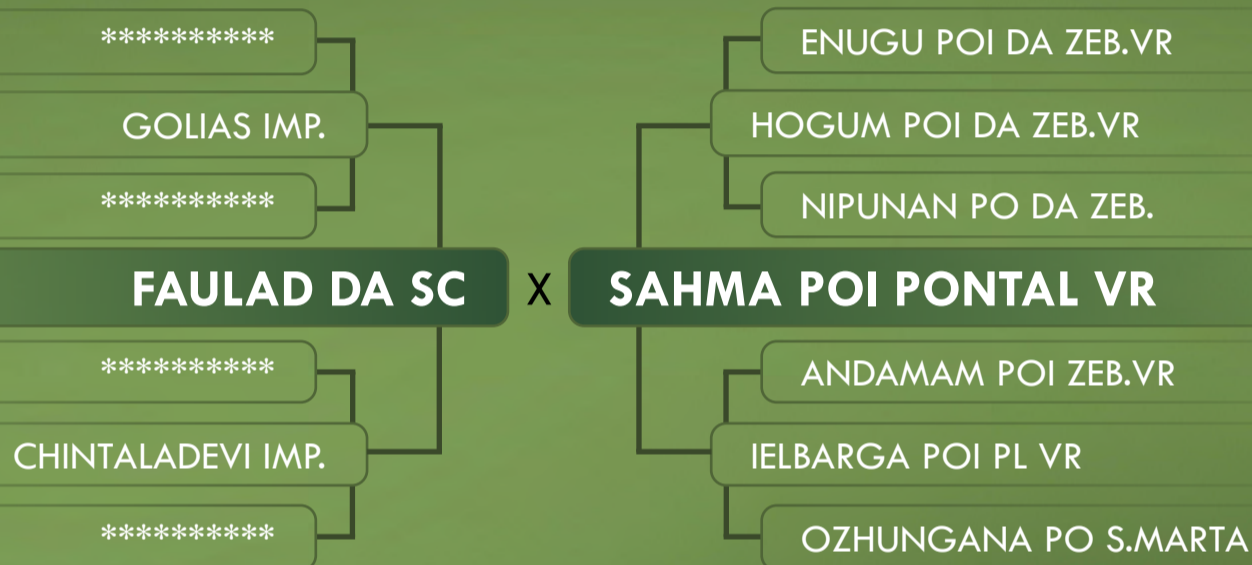

01

INDIVIDUAL

RAVENA POI FIV DA OZJ

SEXO: FÊMEA • REG: FBOZ 5 • RAÇA: NELORE POI • NASC.: 10/07/2014

INSEMINADA DO TANK FIV DA 2L EM 23/01/2026