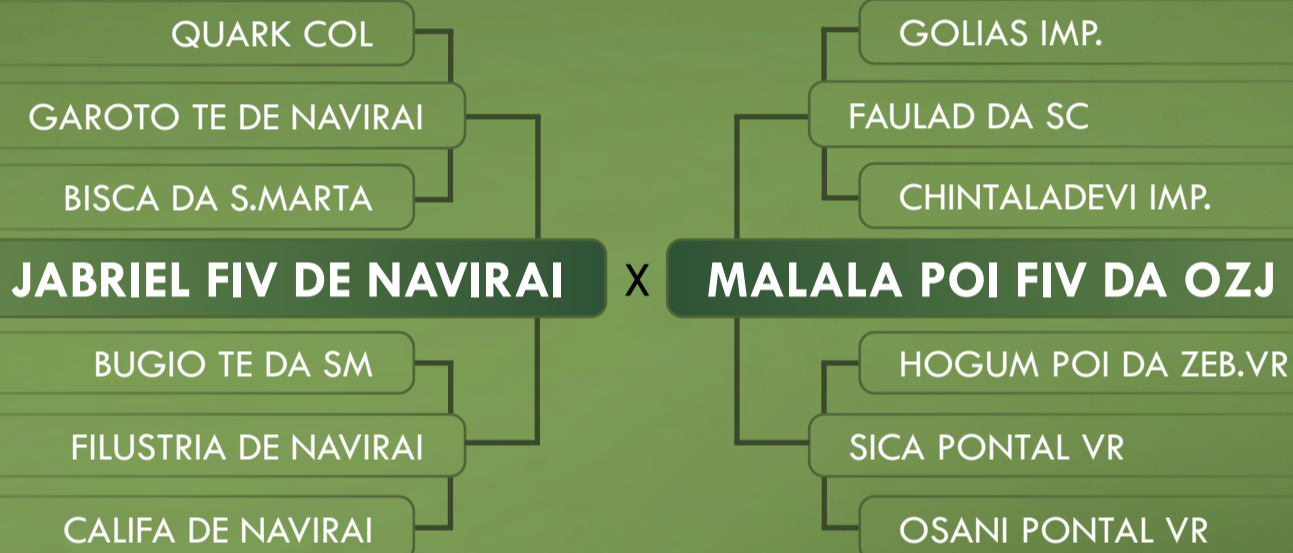

CLIQUE AQUI

PARA VER O VÍDEO DO LOTE

13

INDIVIDUAL

DINA PO FIV DA OZJ

SEXO: FÊMEA • REG: FBOZ 41 • RAÇA: NELORE PO • NASC.: 17/12/2017

INSEMINADA DO CALAN DA 2L EM 23/01/2026

CLIQUE AQUI