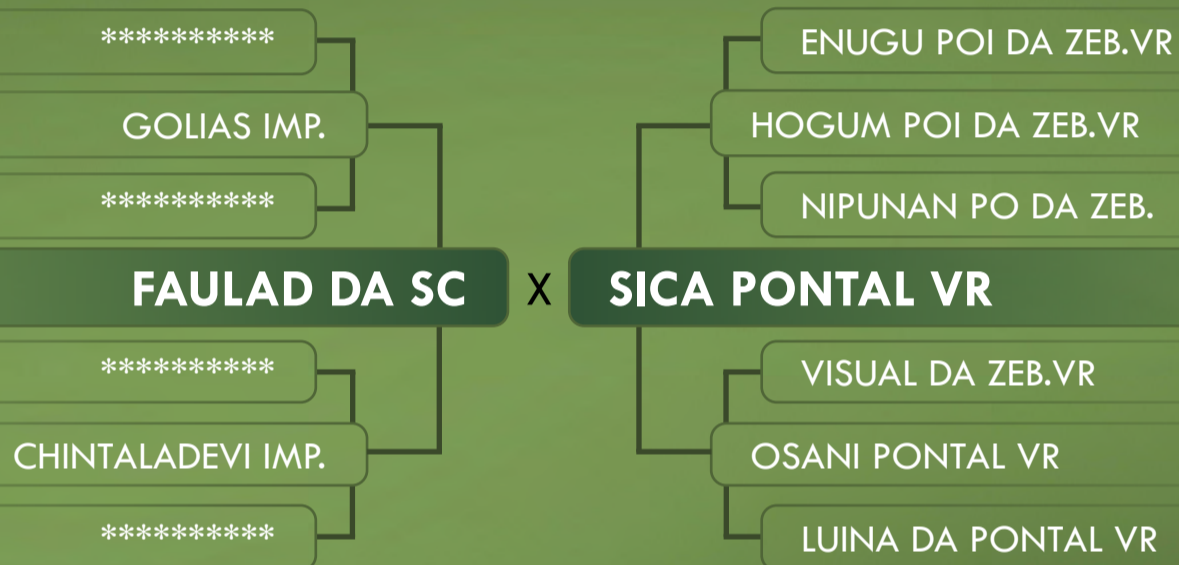

06

INDIVIDUAL

MALALA POI FIV DA OZJ

SEXO: FÊMEA • REG: FBOZ 3 • RAÇA: NELORE POI • NASC.: 19/02/2014

PRENHE DO BOMBAIM POI DA 2L EM 03/11/2025