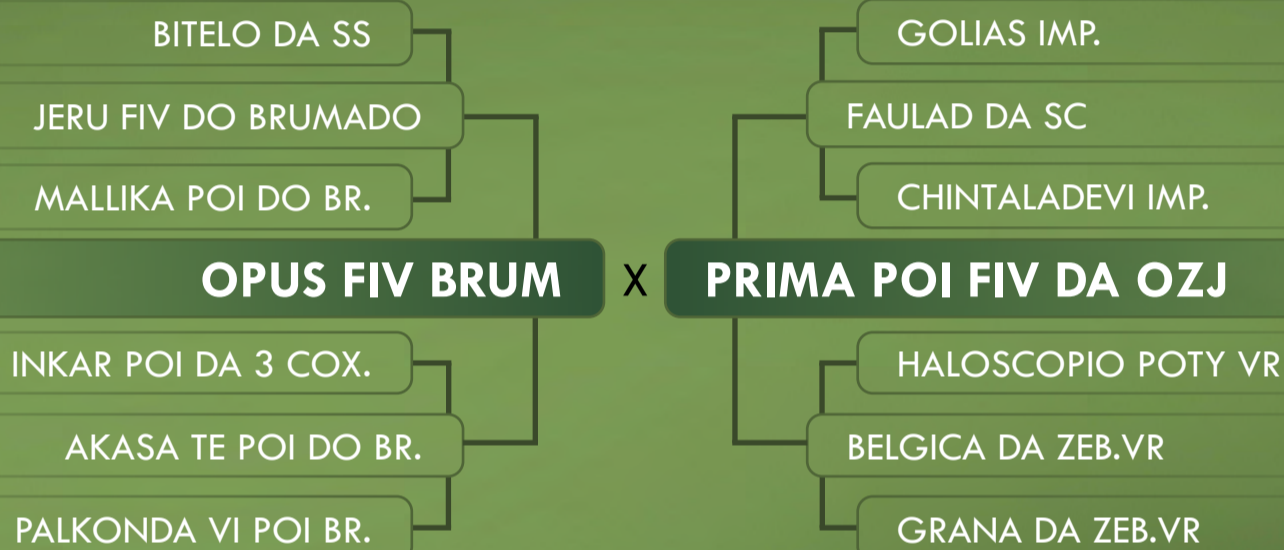

14

INDIVIDUAL

PRINCESA PO FIV DA OZJ

SEXO: FÊMEA • REG: FBOZ 14 • RAÇA: NELORE PO • NASC.: 30/09/2016

INSEMINADA DO BOMBAIM POI DA 2L EM 23/01/2026