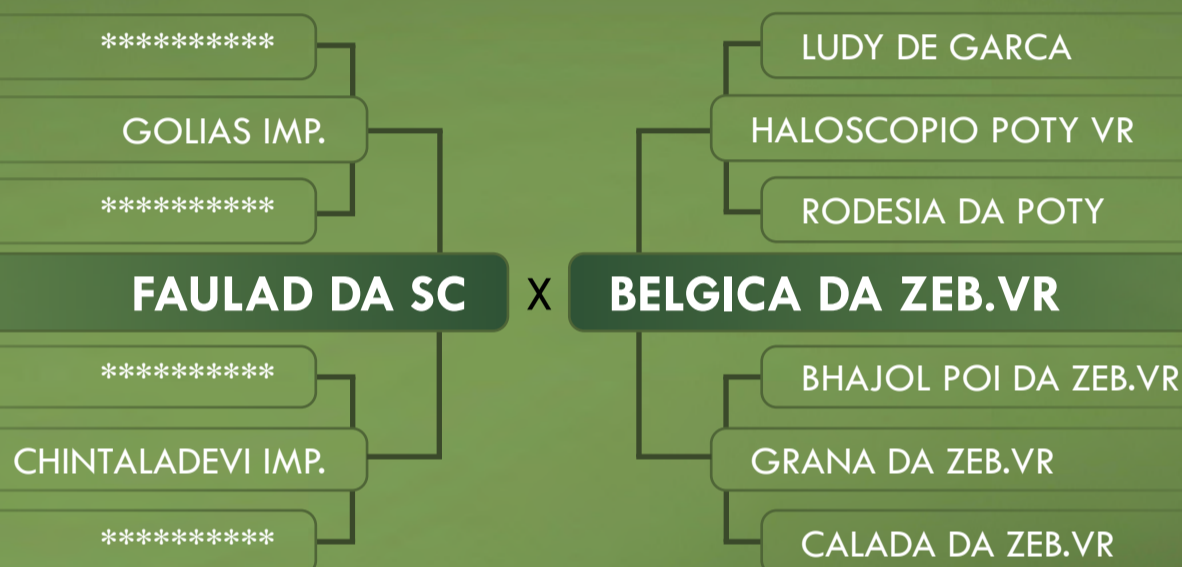

22

INDIVIDUAL

PRIMA POI FIV DA OZJ

SEXO: FÊMEA • REG: FBOZ 1 • RAÇA: NELORE POI • NASC.: 06/02/2014

**PARIDA DE MACHO DO RECANTO DA 2L
PRENHE DO BOMBAIM POI DA 2L EM 23/01/2026**