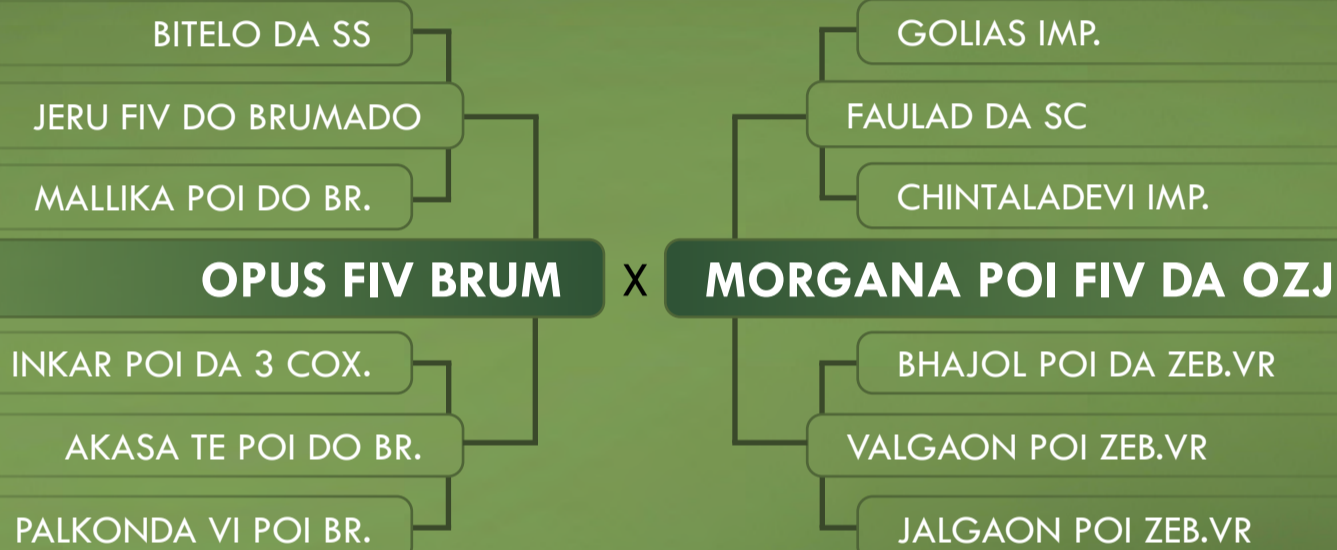

16

INDIVIDUAL

JACI PO DA OZJ

SEXO: FÊMEA • REG: FBOZ 22 • RAÇA: NELORE PO • NASC.: 09/04/2017

INSEMINADA DO ZURIEL FIV DA 2L EM 23/01/2026