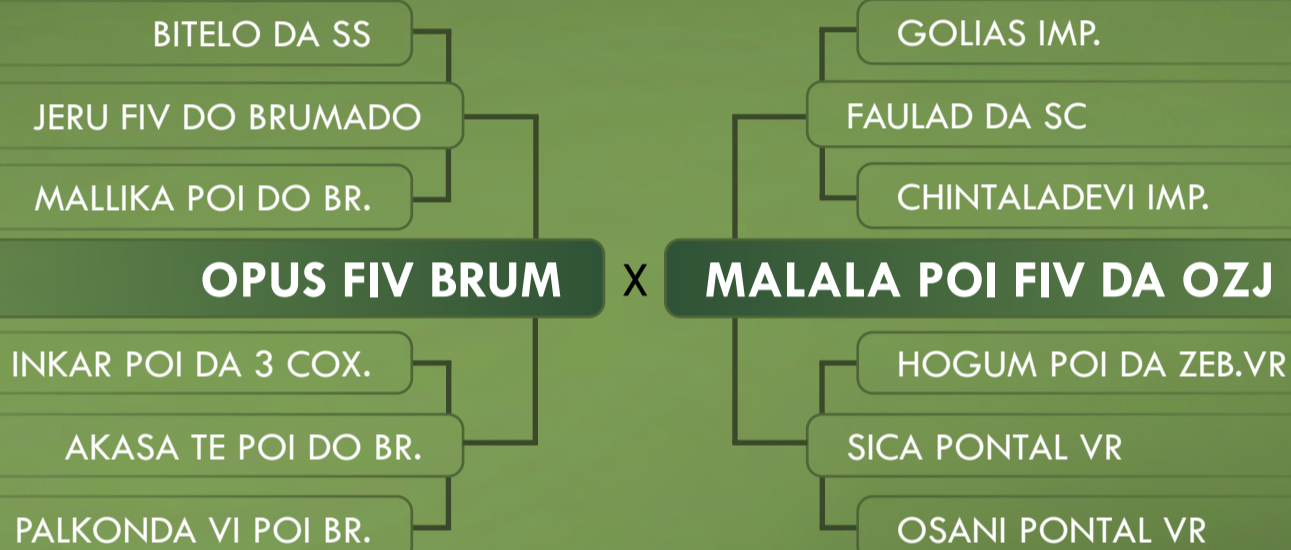

PRENHE DO TANK FIV DA 2L EM 23/01/2026

CLIQUE AQUI

PARA VER O VÍDEO DO LOTE

09

INDIVIDUAL

AJALA PO DA OZJ

SEXO: FÊMEA • REG: FBOZ 10 • RAÇA: NELORE PO • NASC.: 22/07/2016

ISEMINADA DO ZURIEL FIV DA 2L EM 23/01/2026