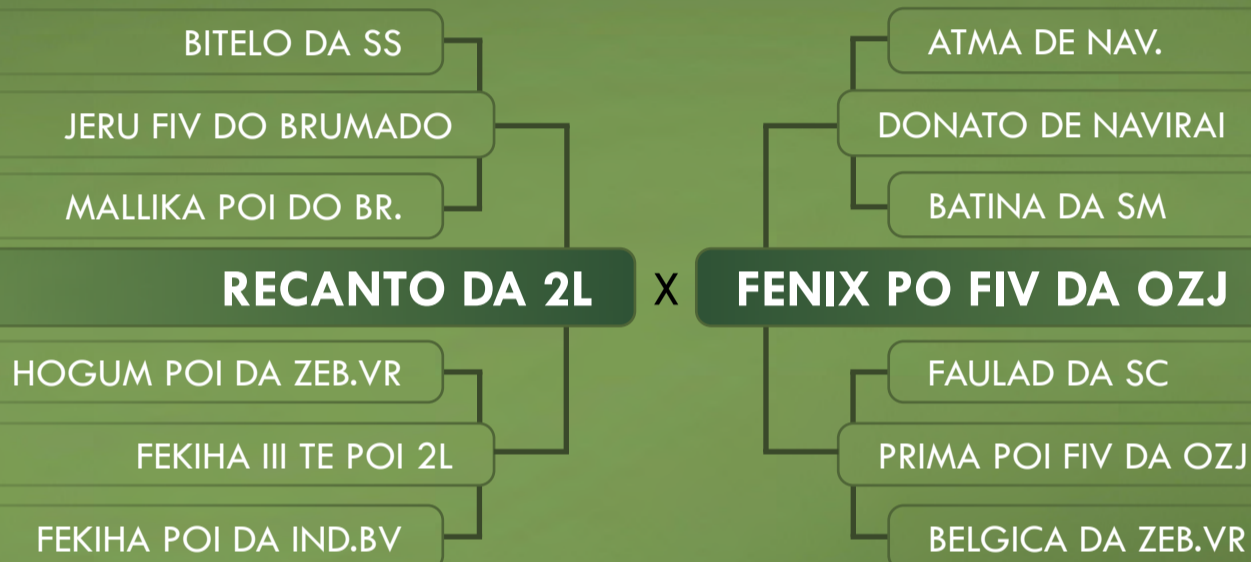

20

INDIVIDUAL

NAILA DA OZJ

SEXO: FÊMEA • REG: FBOZ 58 • RAÇA: NELORE PO • NASC.: 16/09/2022

**PARIDA DE MACHO DO TULE DA 2L
INSEMINADA DO CALAN POI DA 2L EM 23/01/2026**