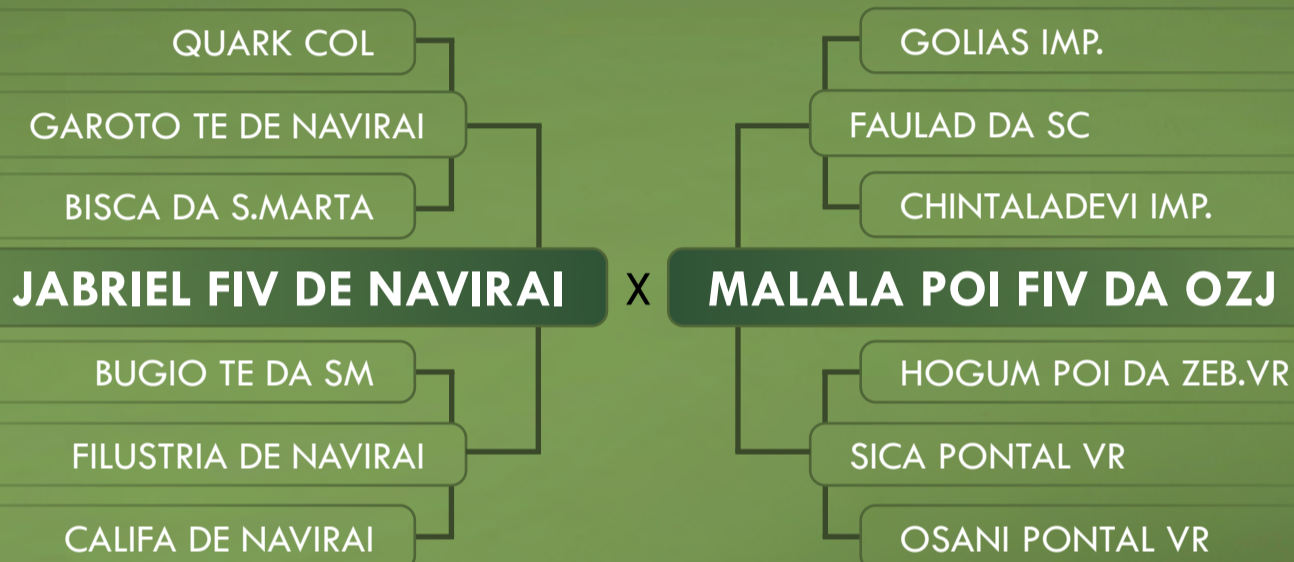

17

INDIVIDUAL

DURGA PO FIV DA OZJ

SEXO: FÊMEA • REG: FBOZ 38 • RAÇA: NELORE PO • NASC.: 07/12/2017

**PARIDA DE MACHO DO NAMAN FIV DA 2L
INSEMINADA DO BOMBAIM POI DA 2L EM 23/01/2026**