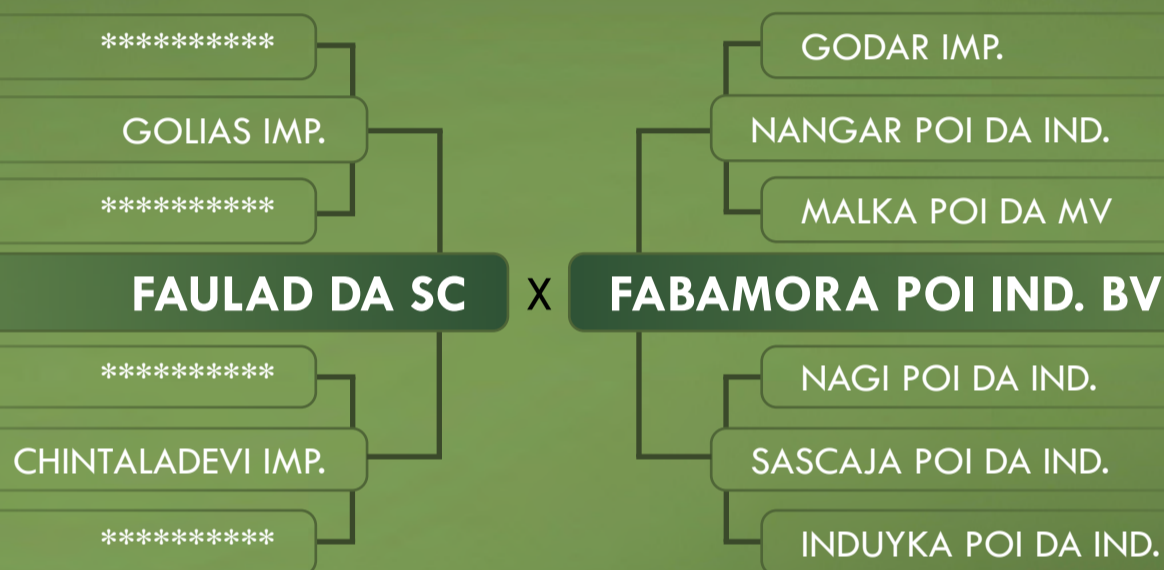

SEXO: FÊMEA • REG: FBOZ 5 • RAÇA: NELORE POI • NASC.: 10/07/2014

INSEMINADA DO TANK FIV DA 2L EM 23/01/2026

CLIQUE AQUI

PARA VER O VÍDEO DO LOTE

02

INDIVIDUAL

MEDEIA POI FIV DA OZJ

SEXO: FÊMEA • REG: FBOZ 9 • RAÇA: NELORE POI • NASC.: 29/03/2015