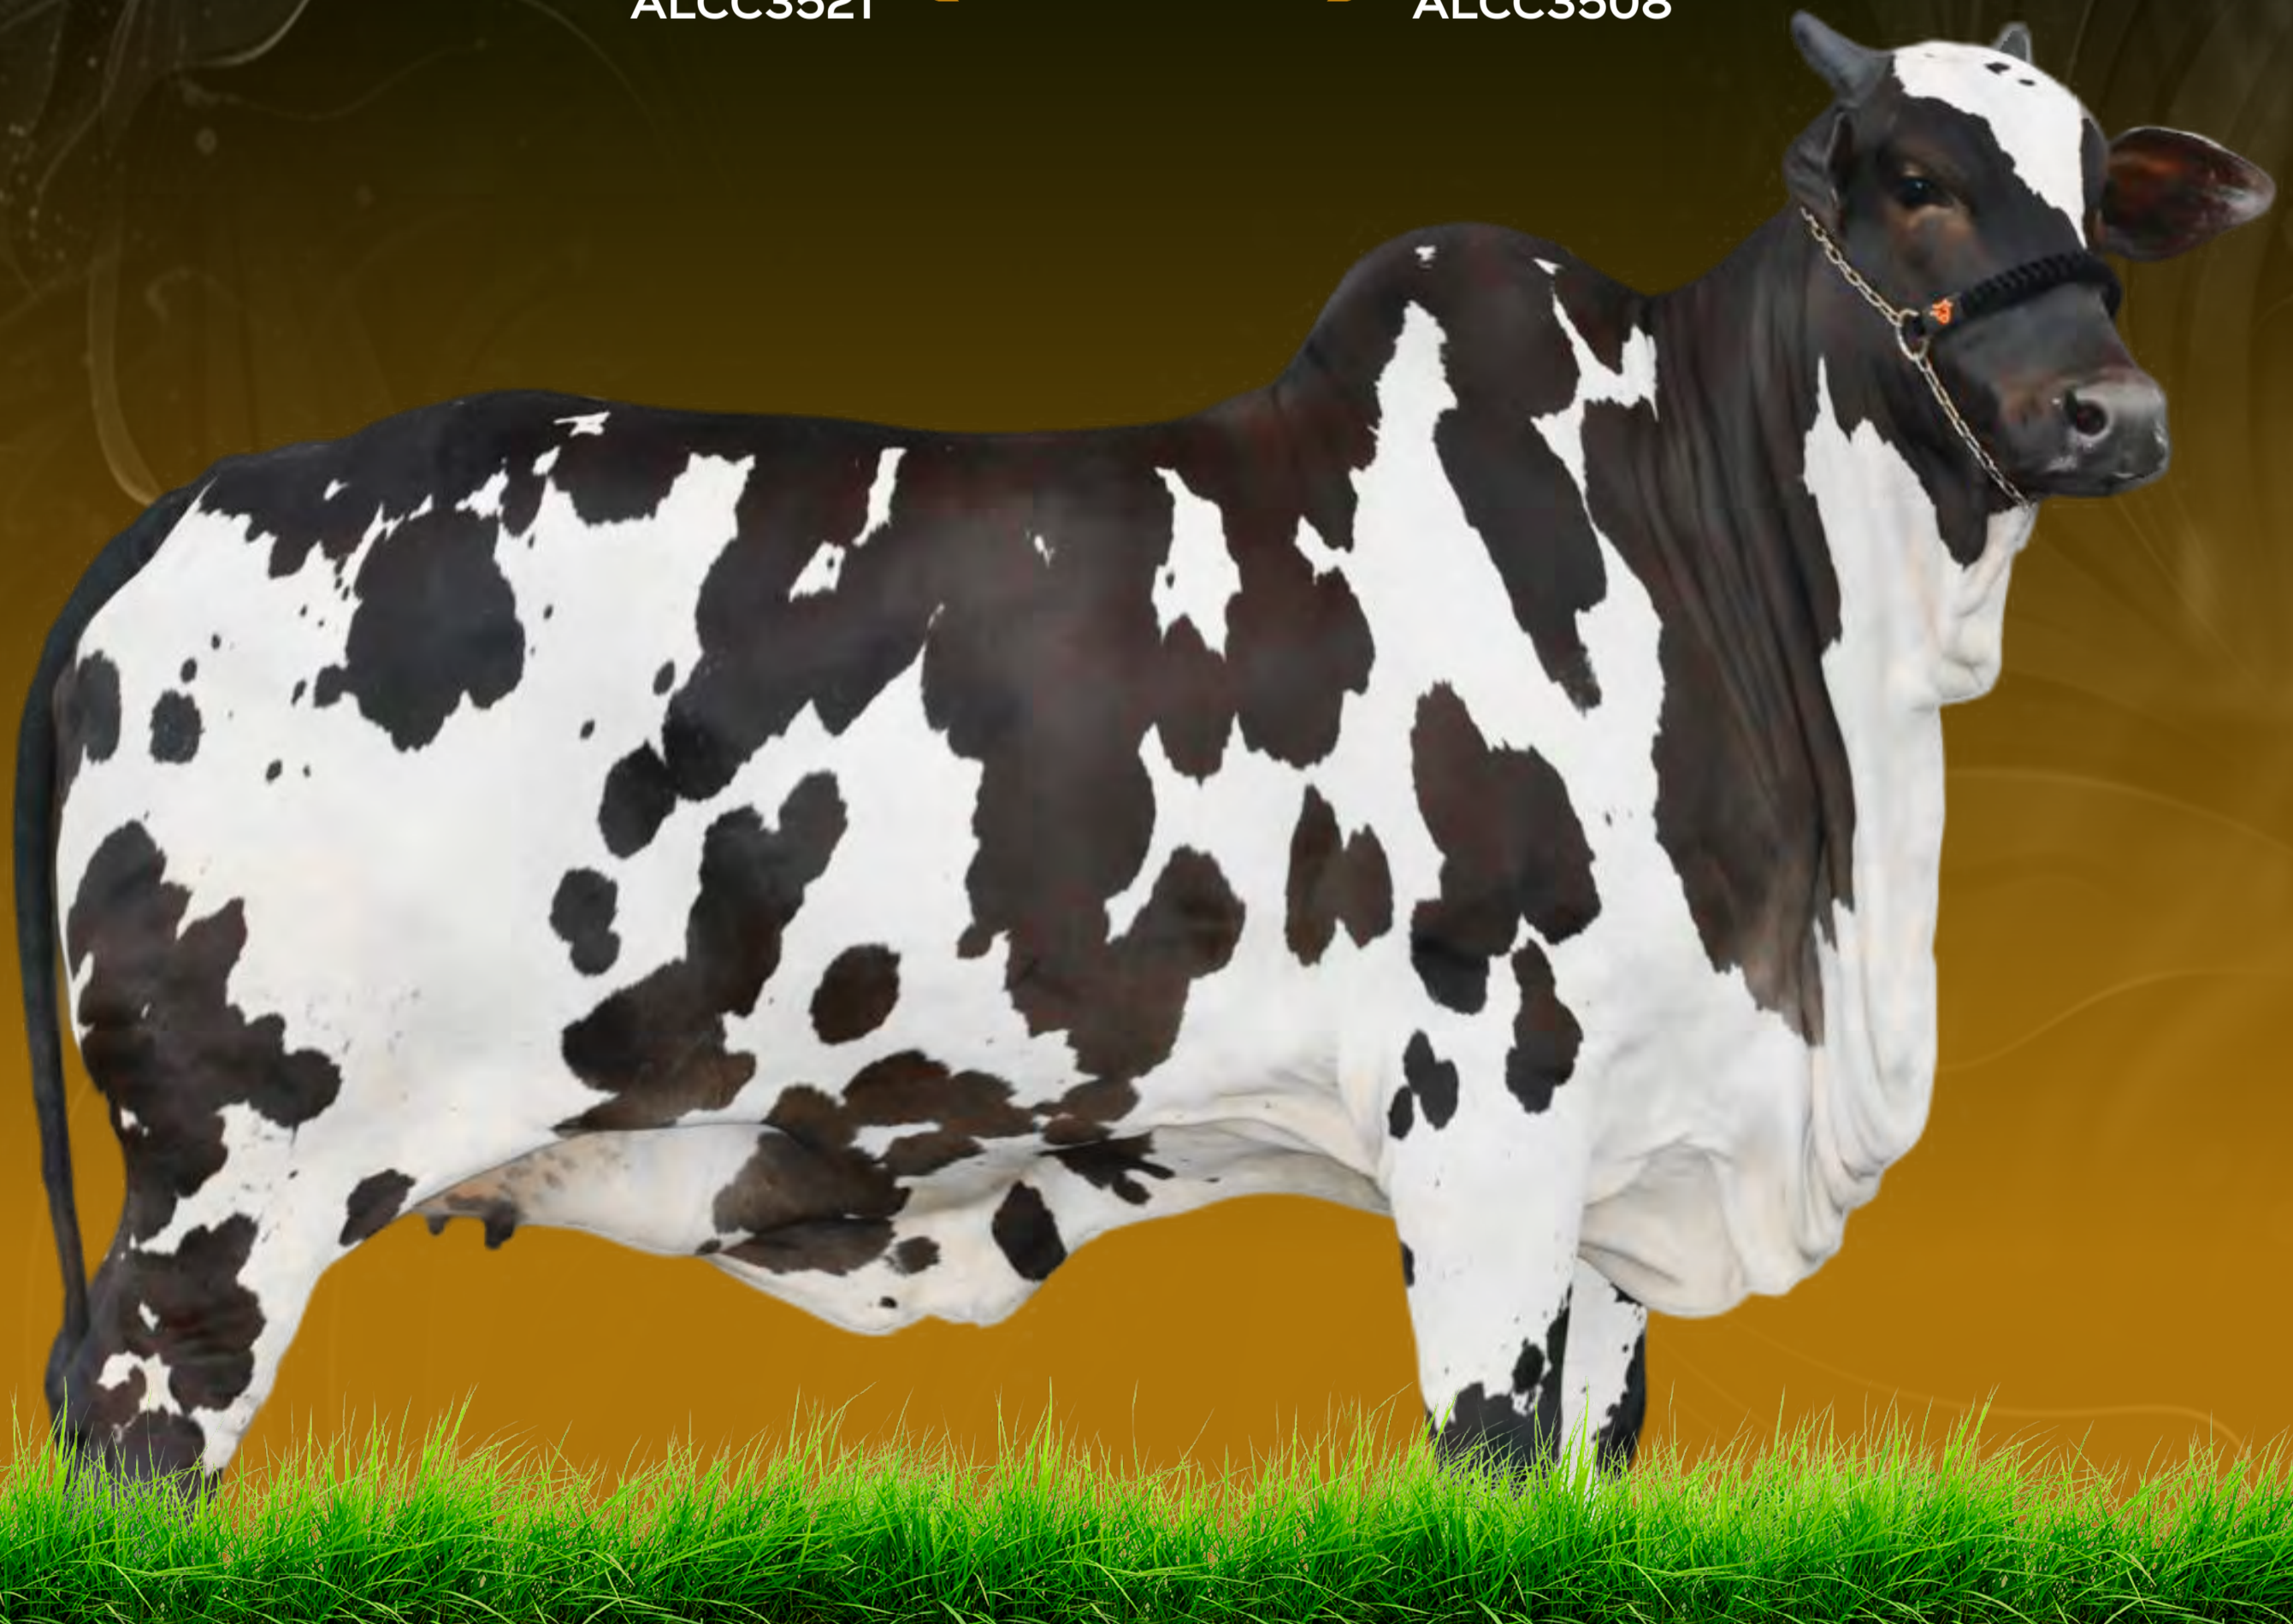

POESIA FIV CEST

NASC.: 15/12/2021 • **IDADE:** 52 M 19 D • **RG.:** CEST 4 RG D • **PESO:** KG
SEXO: FÊMEA • **PELAGEM:** PINTADO DE PRETO • **RAÇA:** NELORE PINTADO

BANNER FIV V3 <
NEJA213

> LACRE FIV L.CANCADO
ALCC3380

IMPACTO FIV V3 <
NEJA740

< X >

DIVA V3 >
NEJA600

LAMBONA L.CANCADO <
ALCC3521

> LAMBIDA FIV L.CANCADO
ALCC3508