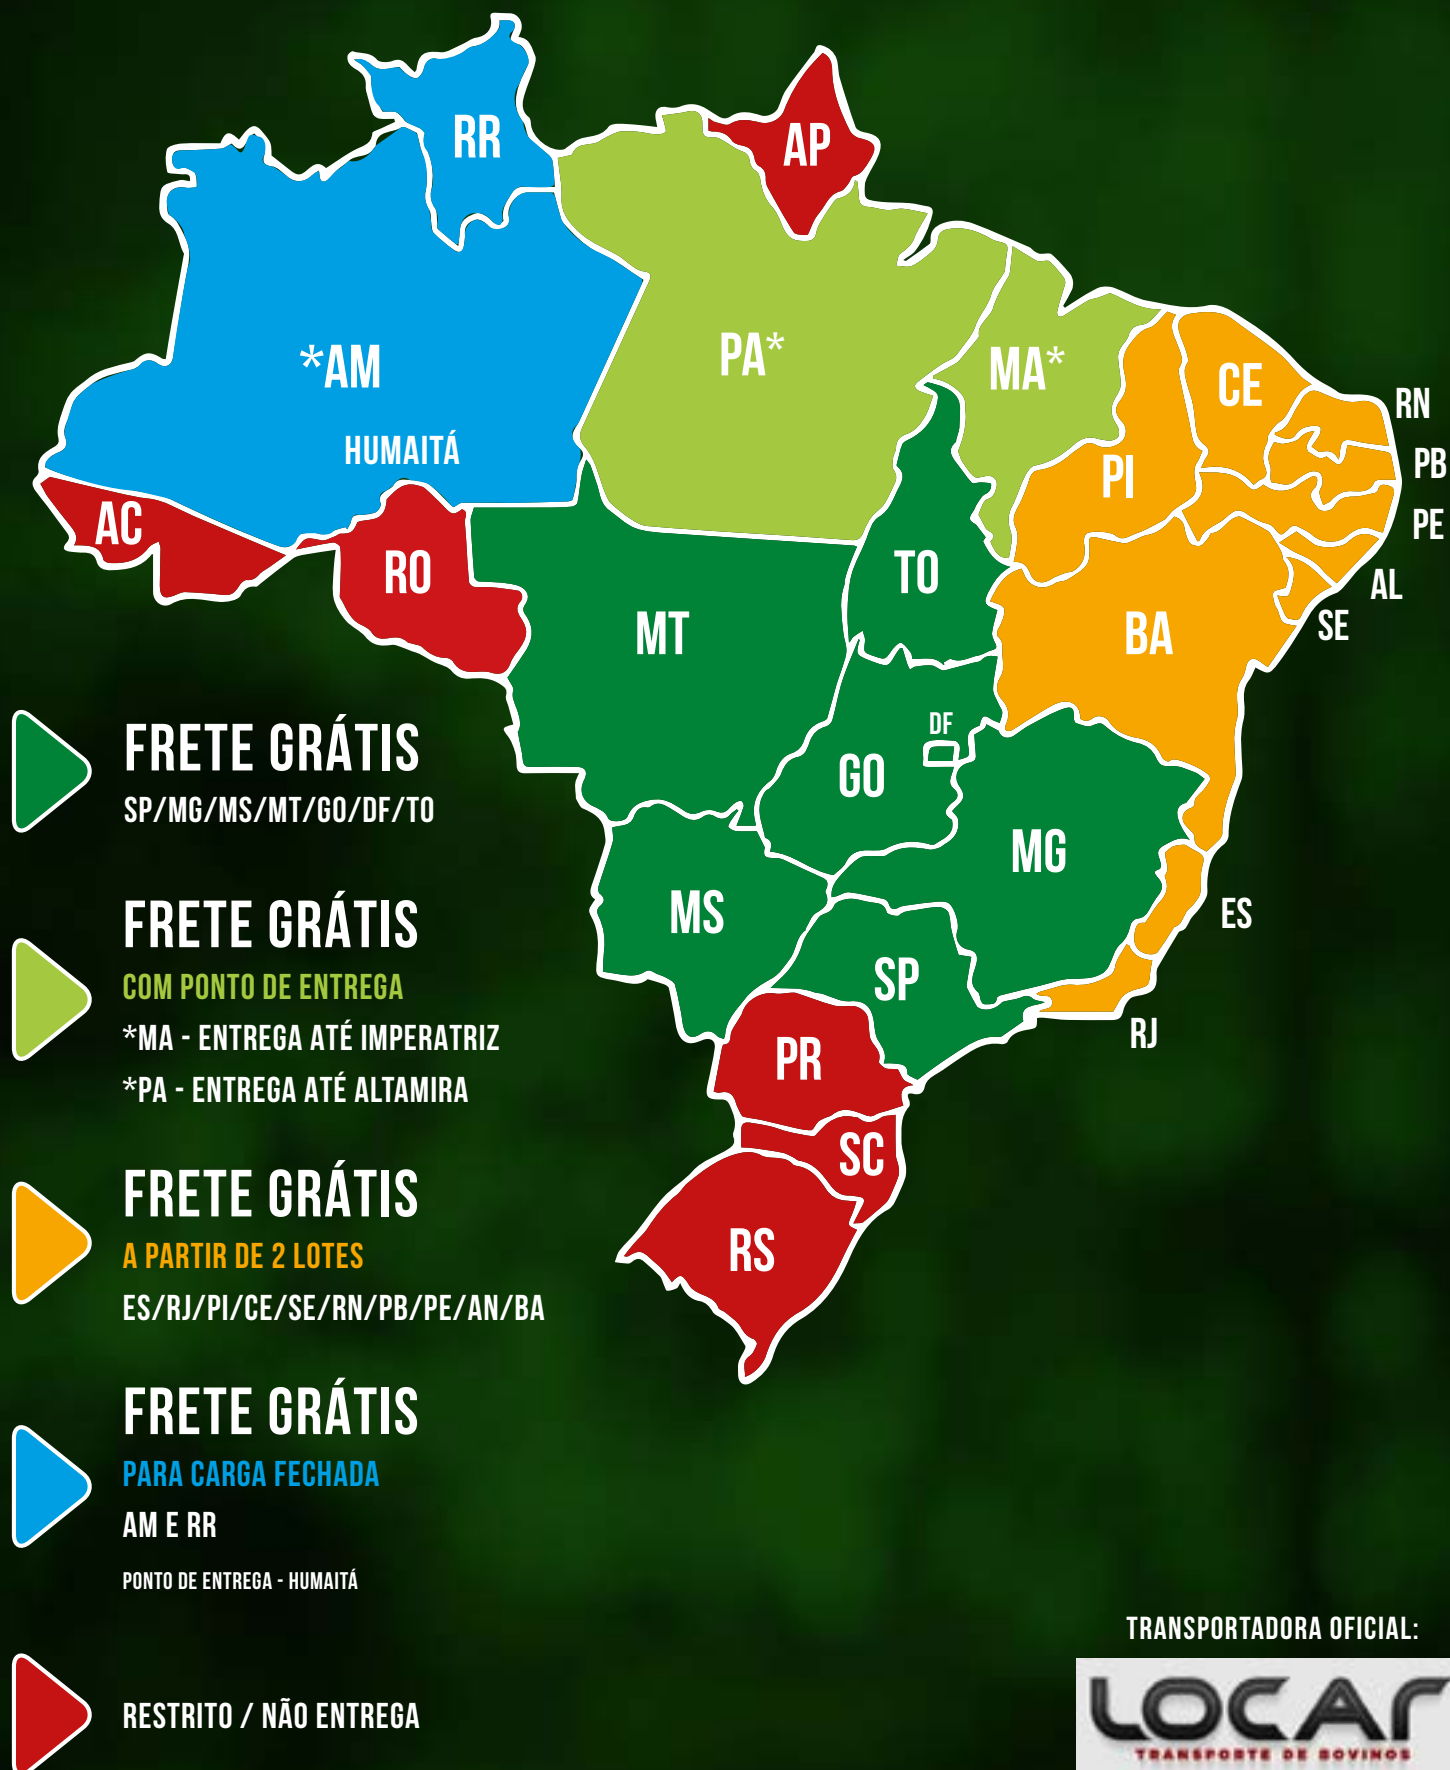

CONDIÇÕES DE FRETE

TRANSPORTADORA OFICIAL:

LOCAR
TRANSPORTE DE SOVINOS