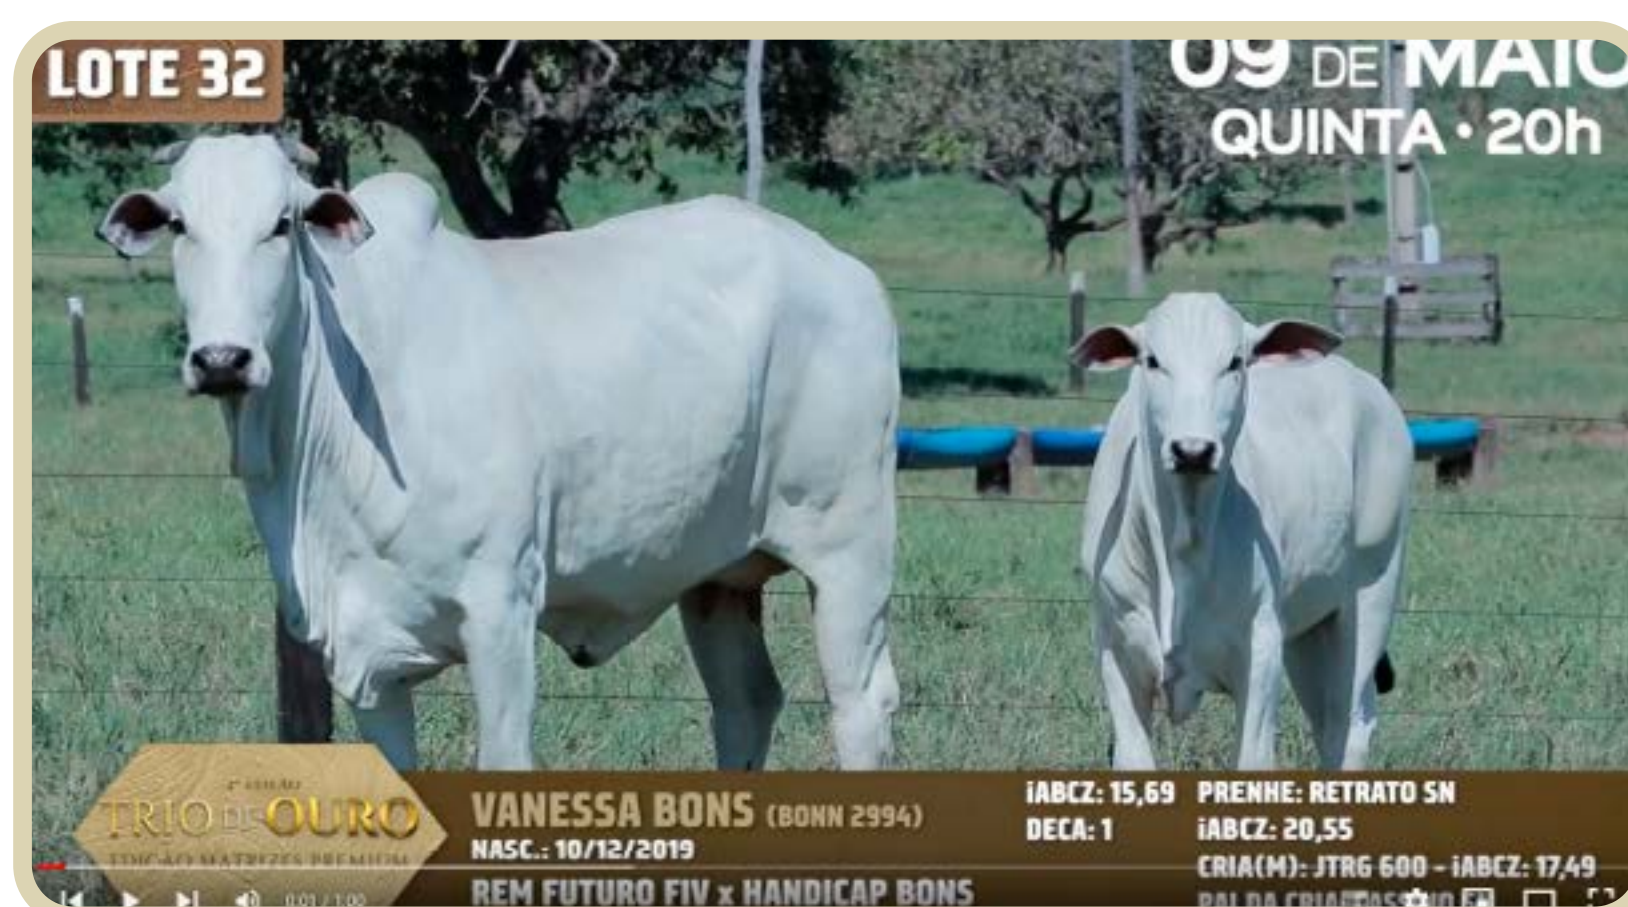

VANESSA BONS

RGD: **BONN 2994** | NASC.: **10/12/2019**

REM CABALLERO   HANDICAP BONS
REM FUTURO FIV X PANDORA FIV BONS
REM CONSTELACAO   LYON FIV BONS

iABCZ	DECA	PD (kg)	DECA	PA (KG)	DECA	PS (kg)	DECA	PM-EM (kg)	DECA	IPP	DECA
15.3	1	7.09	1	14.68	1	18.3	1	-1.72	9	-11.17	2

STAY	DECA	PE 365 (CM)	DECA	PE 450 (CM)	DECA	AOLg (CM)	DECA	ACAB (MM)	DECA
38.1	1	0.62	1	0.78	2	3.46	1	-0.24	6

AVALIAÇÃO CRIA

NOME	RGD	NASC.	SEXO	PAI DA CRIA	iABCZ	DECA
FREVO DO AQUILA	JTRG 600	05-10-2023	M	CASSINO SN	17.49	1

AVALIAÇÃO PREENHEZ

PREENHEZ	IATF	TOURO	PREV. PARTO	iABCZ	DECA
P+	17/12/2023	RETRATO SN	DE 47/09/2024 ATÉ 27/10/2024	20.55	1

VÍDEO DO LOTE