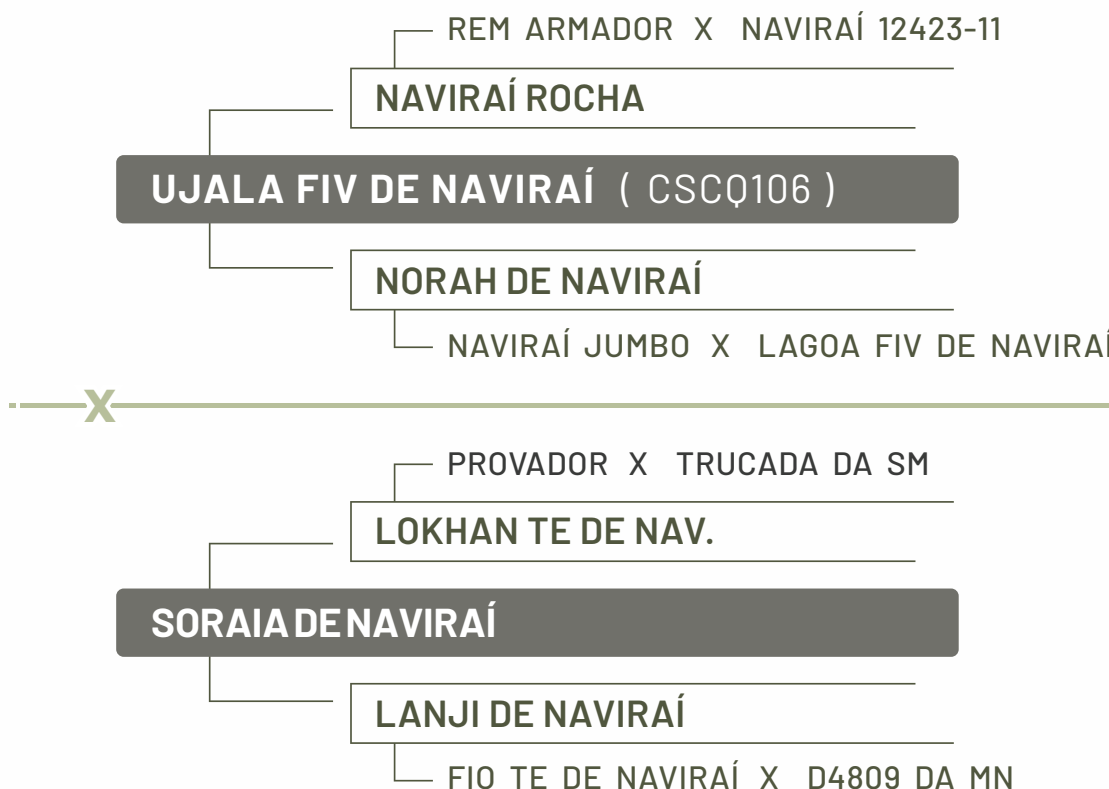

8552 FIV DE NAVIRAI

NELORE • RGD CSCC8552 • NASC. 03/12/2022 • 16 MESES • FÊMEA

PESO ATUAL: 640 KG

PESO DE DESMAMA: 281 KG

IQG (VENTRE): 35,23

TOP: 0,5

iABCZg (VENTRE): 22,1

DECA: 1

MGTe (VENTRE): 21,88

TOP: 7

Prenhe do MAXIMO DO MORRO com previsão de parto 25/08/2024

IPP: 20 | MÉDIA DE DESMAMA: -

CLIQUE PARA ACESSAR AS AVALIAÇÕES COMPLETAS

IQG	TOP
28,26	2

iABCZg	DECA
22,89	1

MGTe	TOP
22,67	6

CLIQUE PARA ASSISTIR O VÍDEO

VOLTAR PARA O ÍNDICE