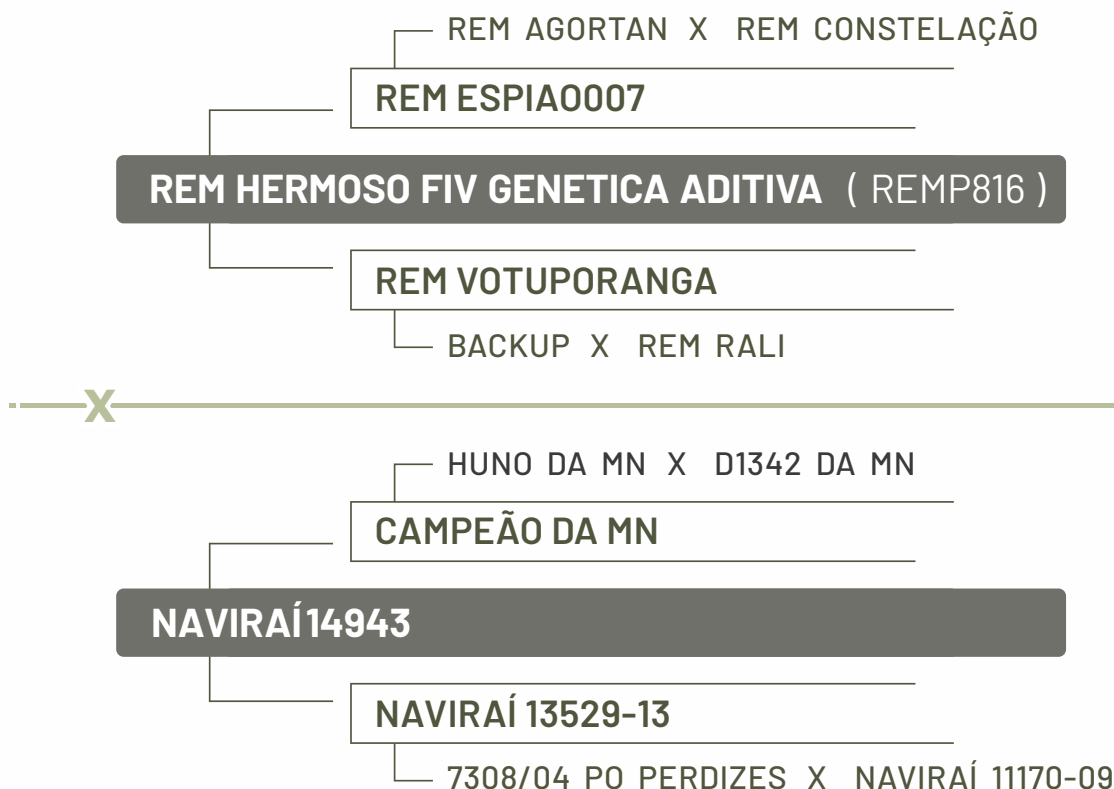

NAVIRAI FIV 21378-22

NELORE • RGD CSCN21378 • NASC. 30/07/2022 • 20 MESES • MACHO

PESO ATUAL: 800 KG PESO DE DESMAMA: 309 KG CE: 38 CM

CLIQUE PARA ACESSAR AS AVALIAÇÕES COMPLETAS

IQG	TOP
31,79	1

iABCZg	DECA
22,07	1

MGTe	TOP
25,64	3

CLIQUE PARA ASSISTIR O VÍDEO

VOLTAR PARA O ÍNDICE