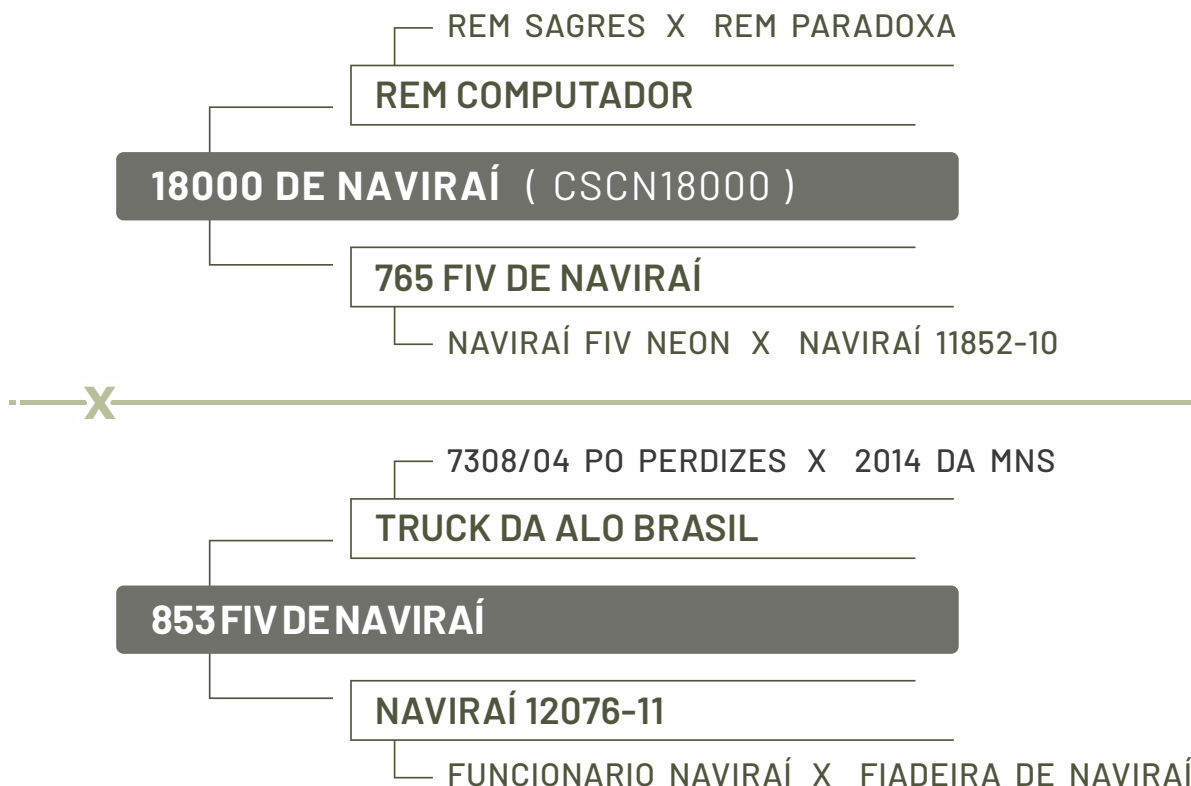

8195 DE NAVIRAI

NELORE • RGD CSCC8195 • NASC. 10/09/2022 • 19 MESES • FÊMEA

PESO ATUAL: 568 KG

PESO DE DESMAMA: 384 KG

IQG (VENTRE): **27,21**

TOP: **3**

iABCZg (VENTRE): **18,77**

DECA: **1**

MGT_e (VENTRE): **23,03**

TOP: **5**

Prenhe do 7687 DE NAVIRAI com previsão de parto 27/11/2024

IPP: 26 | MÉDIA DE DESMAMA: -

CLIQUE PARA ACESSAR AS AVALIAÇÕES COMPLETAS

IQG	TOP
23,21	5

iABCZg	DECA
13,78	1

MGT_e	TOP
19,53	11

CLIQUE PARA ASSISTIR O VÍDEO

VOLTAR PARA O ÍNDICE