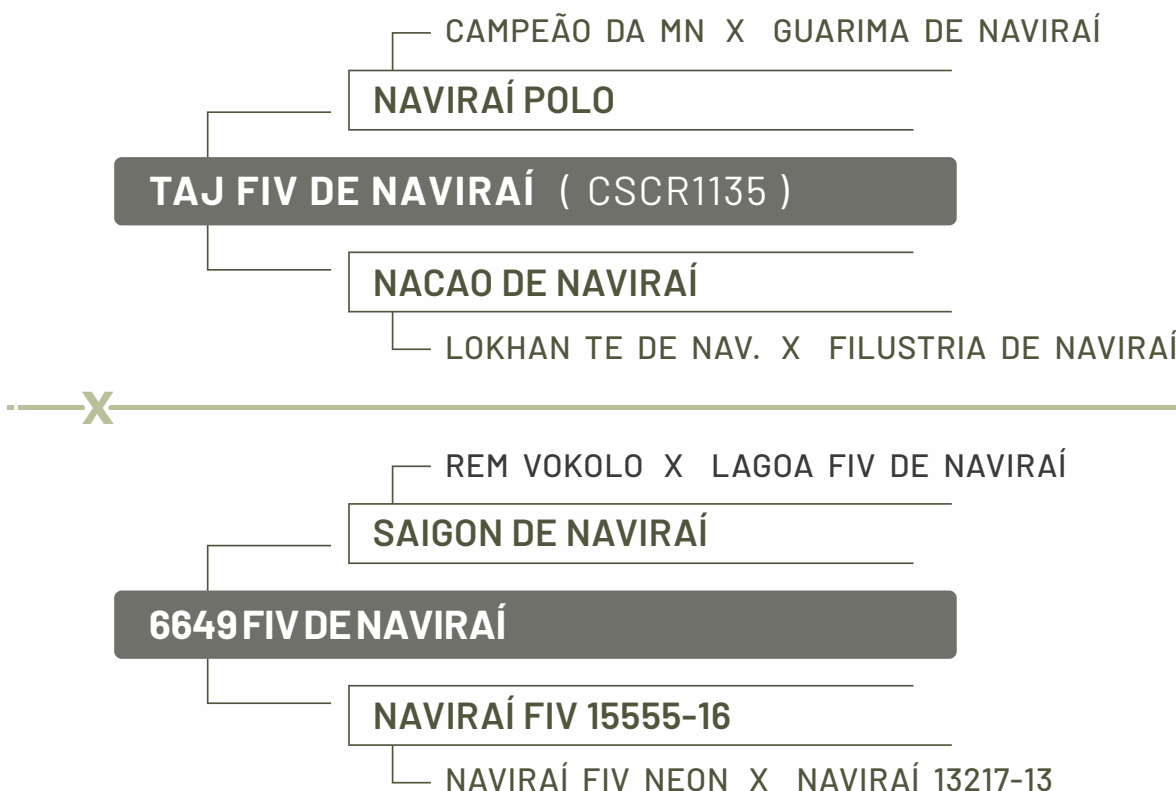

8373 FIV DE NAVIRAI

NELORE • RGD CSCC8373 • NASC. 28/10/2022 • 18 MESES • MACHO

PESO ATUAL: 758 KG PESO DE DESMAMA: 354 KG CE: 38 CM

CLIQUE PARA ACESSAR AS AVALIAÇÕES COMPLETAS

IQG	TOP
24,10	5

iABCZg	DECA
17,41	1

MGTe	TOP
19,43	11

CLIQUE PARA ASSISTIR O VÍDEO

VOLTAR PARA O ÍNDICE