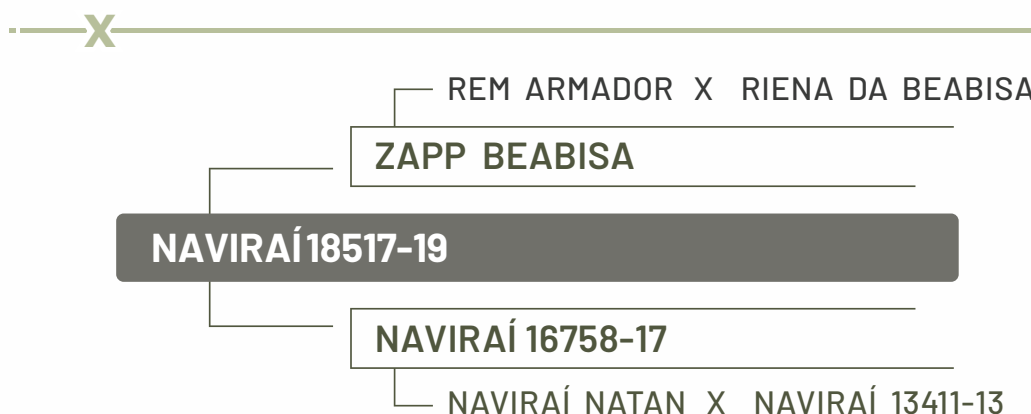

	IQG	TOP		iABCZg	DECA		MGTe	TOP
	37,58	0,5		27,59	1		29,77	0,5

CLIQUE PARA ASSISTIR O VÍDEO

VOLTAR PARA O ÍNDICE

8804 FIV DE NAVIRAI

NELORE • RGD CSCC8804 • NASC. 18/04/2023 • 12 MESES • FÊMEA

 PESO ATUAL: 485 KG