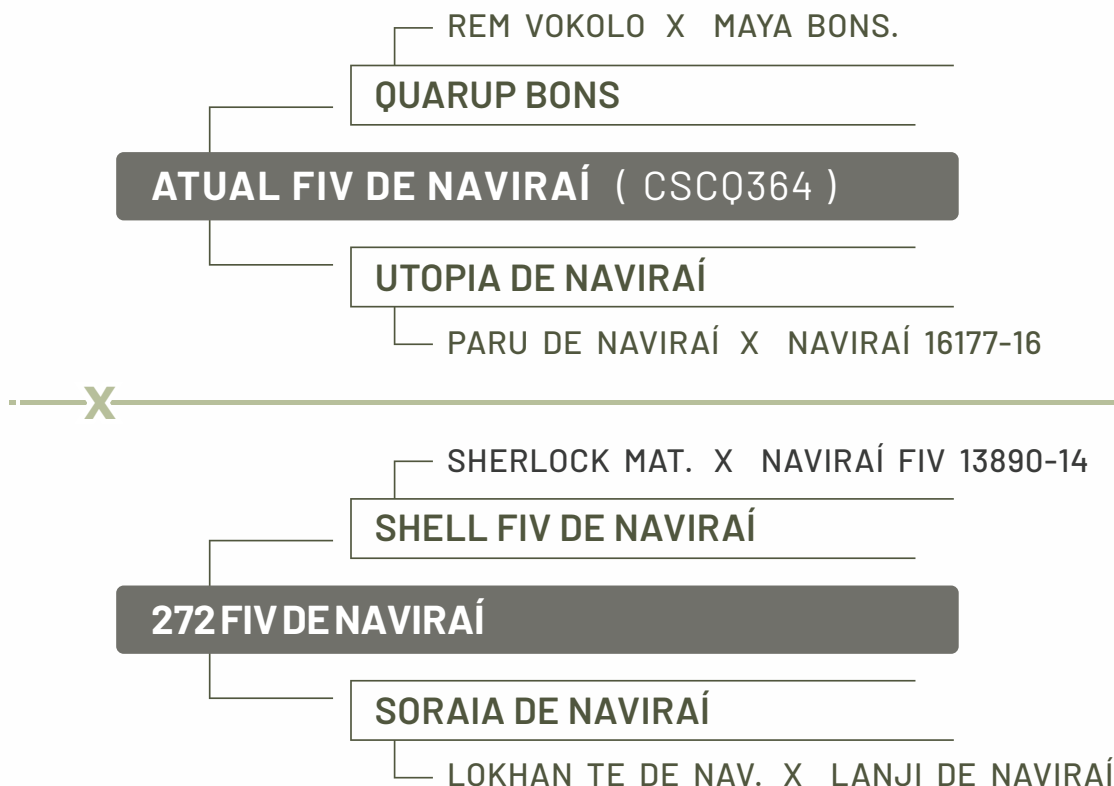

CLIQUE PARA ACESSAR AS AVALIAÇÕES COMPLETAS

IQG	TOP
32,68	1

iABCZg	DECA
25,87	1

MGTe	TOP
32,64	0,1

CLIQUE PARA ASSISTIR O VÍDEO

VOLTAR PARA O ÍNDICE

8297 FIV DE NAVIRAI

NELORE • RGD CSCC8297 • NASC. 20/09/2022 • 19 MESES • MACHO