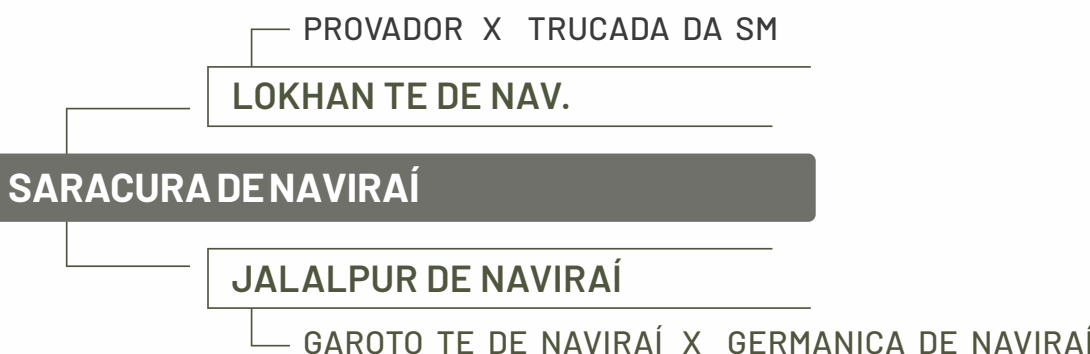

1539 FIV DE NAVIRAI

NELORE • RGD CSCZ1539 • NASC. 22/09/2021 • 31 MESES • FÊMEA

PESO ATUAL: 615 KG

PESO DE DESMAMA: 280 KG

IQG (CRIA): 32,31	TOP: 1	iABCZg (CRIA): 22,94	DECA: 1	MGTe (CRIA): 20,78	TOP: 9
IQG (VENTRE): 37,78	TOP: 0,5	iABCZg (VENTRE): 27,85	DECA: 1	MGTe (VENTRE): 27,30	TOP: 1

Parida de fêmea (CSCC8845) do touro ZAMBE ENGENHO 2
Prenhe do VISUAL DE NAVIRAI com previsão de parto 03/11/2024
IPP: 22 | MÉDIA DE DESMAMA: -

CLIQUE PARA ACESSAR AS AVALIAÇÕES COMPLETAS

IQG	TOP
29,13	2

iABCZg	DECA
27,05	1

MGTe	TOP
25,23	3

CLIQUE PARA ASSISTIR O VÍDEO

VOLTAR PARA O ÍNDICE