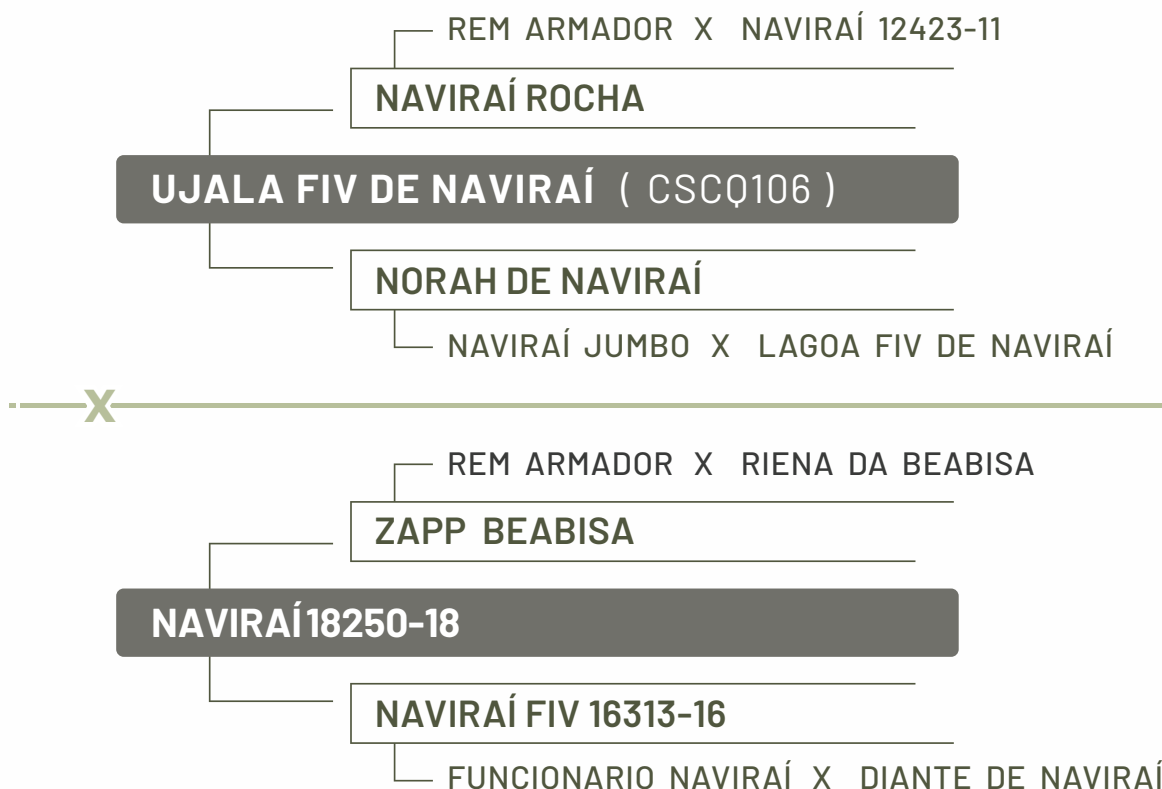

NAVIRAI FIV 21146-21

NELORE • RGD CSCN21146 • NASC. 10/12/2021 • 28 MESES • MACHO

PESO ATUAL: 930 KG PESO DE DESMAMA: 275 KG CE: 41 CM

CLIQUE PARA ACESSAR AS AVALIAÇÕES COMPLETAS

IQG	TOP
33,10	1

iABCZg	DECA
25,14	1

MGTe	TOP
27,90	1

CLIQUE PARA ASSISTIR O VÍDEO

VOLTAR PARA O ÍNDICE