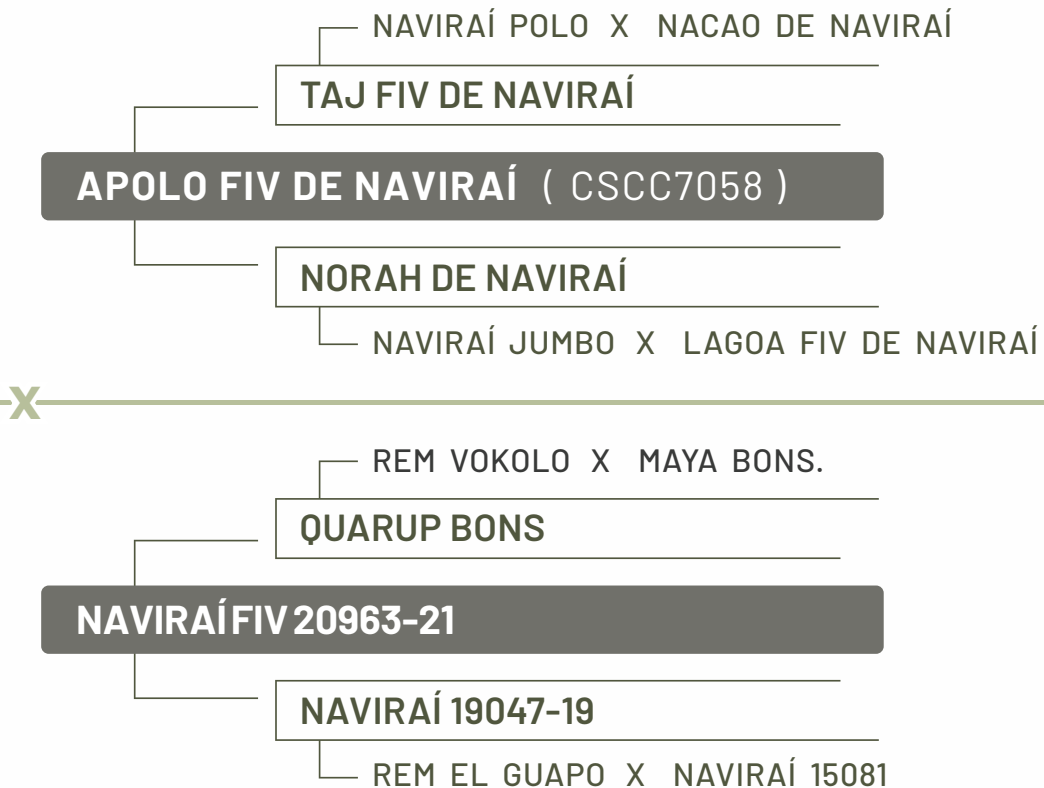

CLIQUE PARA ACESSAR AS AVALIAÇÕES COMPLETAS

IQG	TOP
43,39	0,1

iABCZg	DECA
28,90	1

MGTe	TOP
25,33	3

CLIQUE PARA ASSISTIR O VÍDEO

VOLTAR PARA O ÍNDICE

NAVIRAI FIV 22261-23

NELORE • RGD CSCN22261 • NASC. 07/08/2023 • 8 MESES • FÊMEA

 PESO ATUAL: 348 KG

 PESO DE DESMAMA: 310 KG

IQG (VENTRE): -	TOP: -	iABCZg (VENTRE): -	DECA: -	MGTc (VENTRE): -	TOP: -
-----------------	--------	--------------------	---------	------------------	--------

CLIQUE PARA ACESSAR AS AVALIAÇÕES COMPLETAS

	IQG	TOP		iABCZg	DECA		MGTc	TOP
	33,37	1		23,79	1		23,77	4

NAVIRAI FIV 22061-23

NELORE • RGD CSCN22061 • NASC. 25/07/2023 • 9 MESES • FÊMEA

PESO ATUAL: 418 KG

PESO DE DESMAMA: 328 KG

IQG (VENTRE): -	TOP: -	iABCZg (VENTRE): -	DECA: -	MGTe (VENTRE): -	TOP: -
-----------------	--------	--------------------	---------	------------------	--------

CLIQUE PARA ACESSAR AS AVALIAÇÕES COMPLETAS