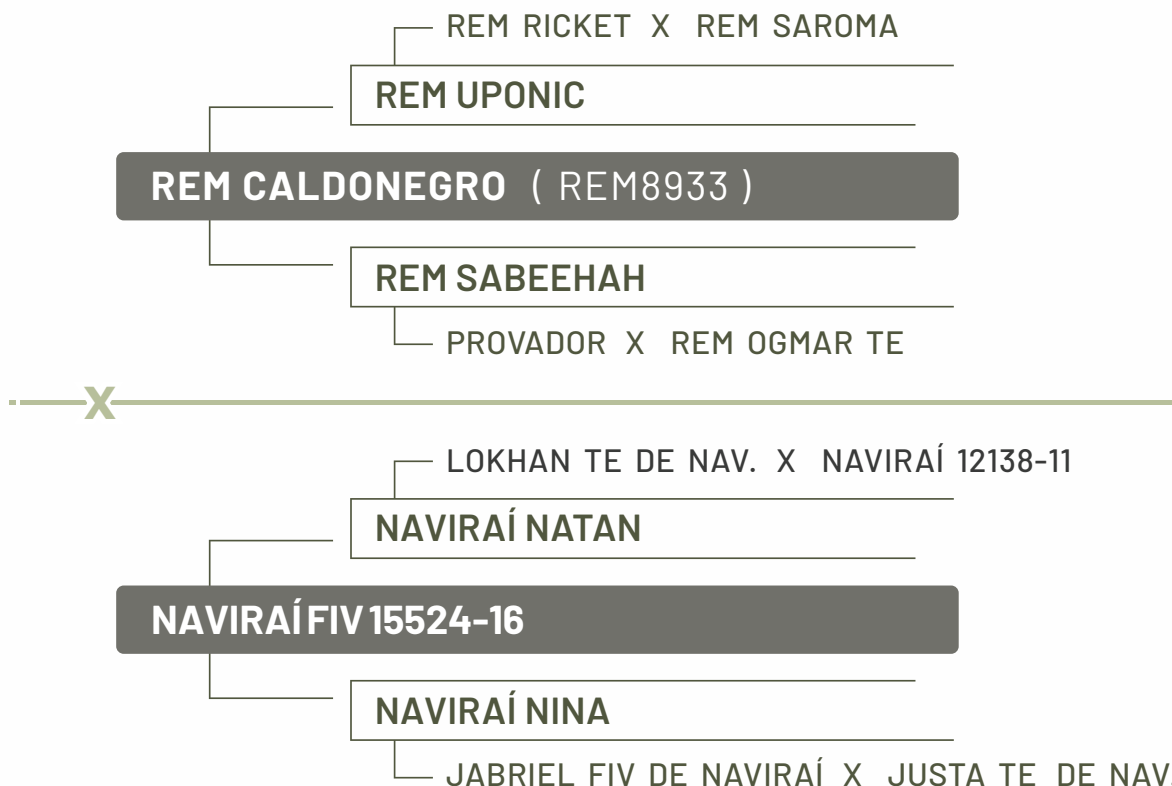

CLIQUE PARA ACESSAR AS AVALIAÇÕES COMPLETAS

IQG	TOP
29,13	2

iABCZg	DECA
27,05	1

MGTe	TOP
25,23	3

CLIQUE PARA ASSISTIR O VÍDEO

VOLTAR PARA O ÍNDICE

6628 FIV DE NAVIRAI

NELORE • RGD CSCC6628 • NASC. 22/07/2019 • 57 MESES • FÊMEA