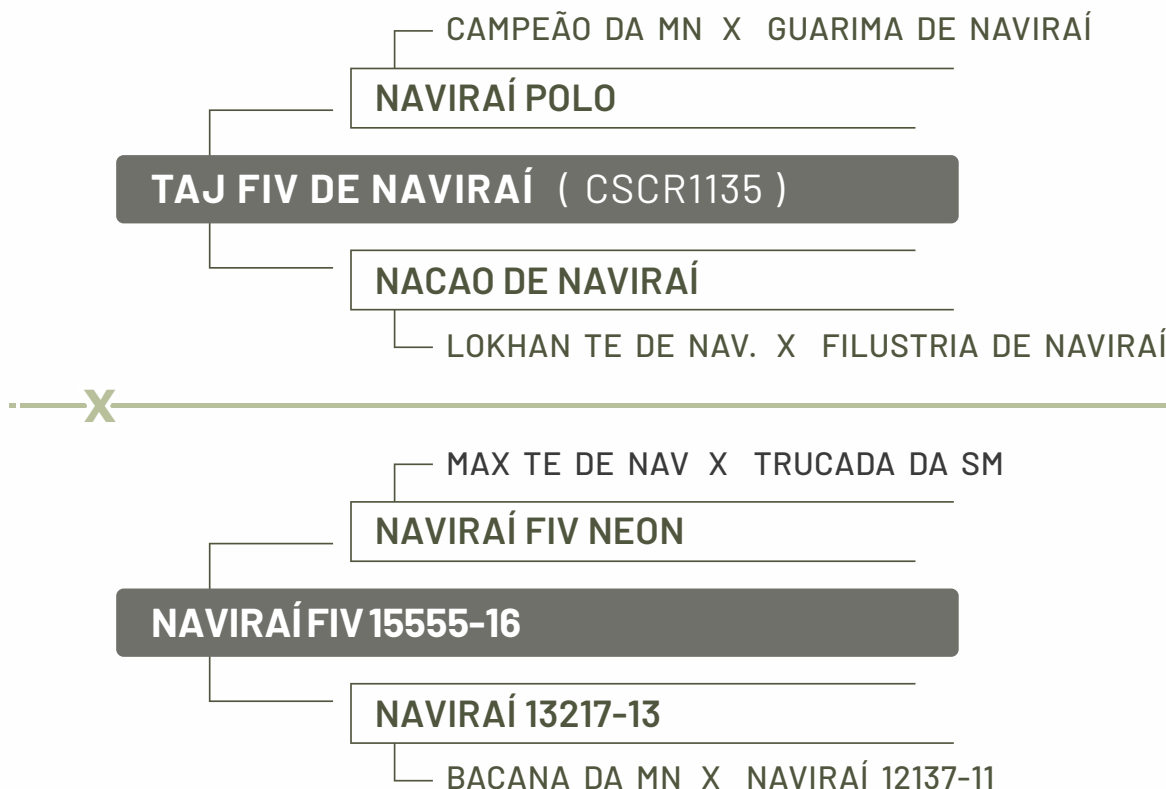

iABCZg	DECA
37,86	1

MGTe	TOP
28,66	1

CLIQUE PARA ASSISTIR O VÍDEO

VOLTAR PARA O ÍNDICE

558 FIV DE NAVIRAI

NELORE • RGD CSCQ558 • NASC. 29/09/2021 • 31 MESES • FÊMEA

 PESO ATUAL: 600 KG

 PESO DE DESMAMA: 234 KG