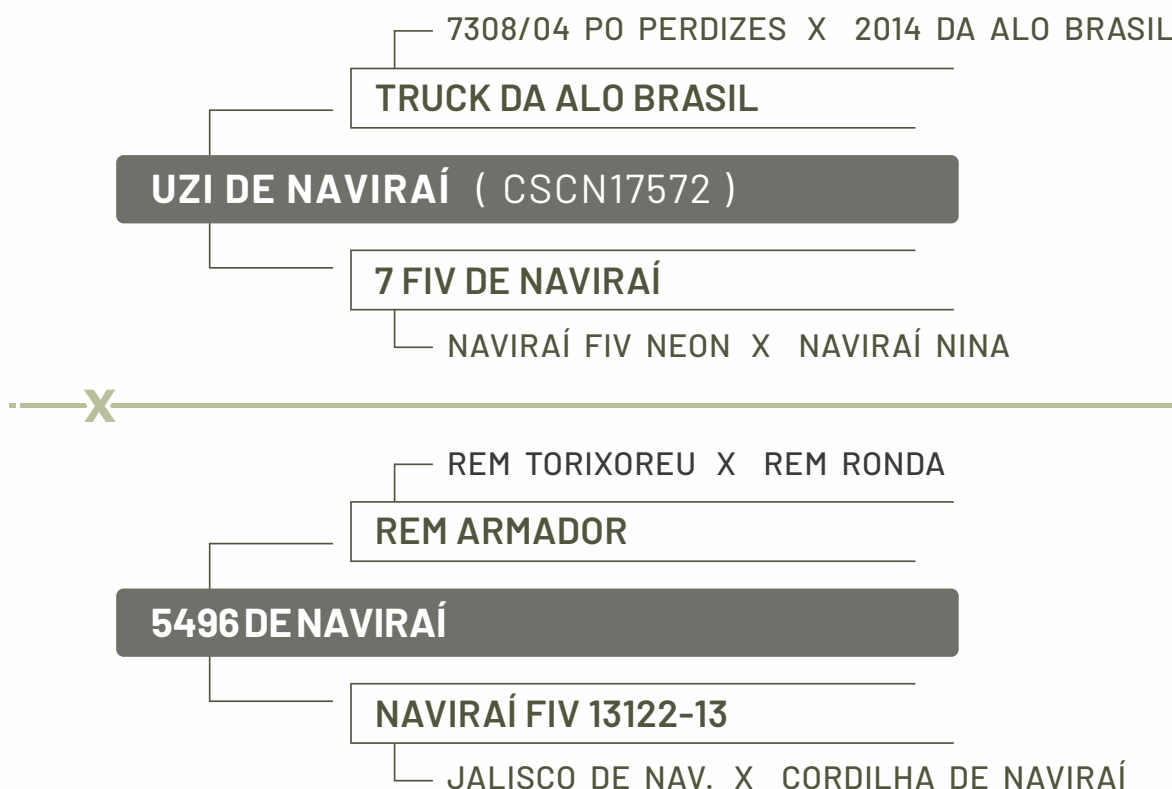

8112 FIV DE NAVIRAI

NELORE • RGD CSCC8112 • NASC. 04/04/2022 • 24 MESES • FÊMEA

PESO ATUAL: 630 KG

PESO DE DESMAMA: 275 KG

IQG (VENTRE): 42,52

TOP: 0,1

iABCZg (VENTRE): 26,45

DECA: 1

MGT_e (VENTRE): 26,56

TOP: 2

Prenhe do B4549 FIV DA EAO com previsão de parto 07/12/2024

CLIQUE PARA ACESSAR AS AVALIAÇÕES COMPLETAS

IQG	TOP
37,39	0,5

iABCZg	DECA
25,32	1

MGT_e	TOP
24,66	4

CLIQUE PARA ASSISTIR O VÍDEO

VOLTAR PARA O ÍNDICE