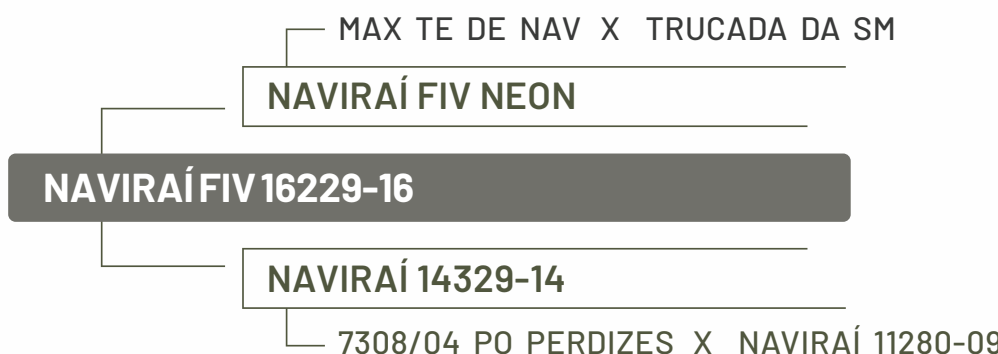

PESO ATUAL: 658 KG

PESO DE DESMAMA: - KG

IQG (CRIA): 27,01	TOP: 3	iABCZg (CRIA): 17,24	DECA: 1	MGTe (CRIA): 20,04	TOP: 10
IQG (VENTRE): 40,69	TOP: 0,1	iABCZg (VENTRE): 24,52	DECA: 1	MGTe (VENTRE): 24,61	TOP: 4

Parida de macho (CSCC9186) do touro ATHILA DE NAVIRAI
Prenhe do B4549 FIV DA EAO com previsão de parto 03/11/2024
IPP: 23 | MÉDIA DE DESMAMA: 329

CLIQUE PARA ACESSAR AS AVALIAÇÕES COMPLETAS

IQG	TOP
33,11	1

iABCZg	DECA
20,34	1

MGTe	TOP
20,81	9

CLIQUE PARA ASSISTIR O VÍDEO

VOLTAR PARA O ÍNDICE