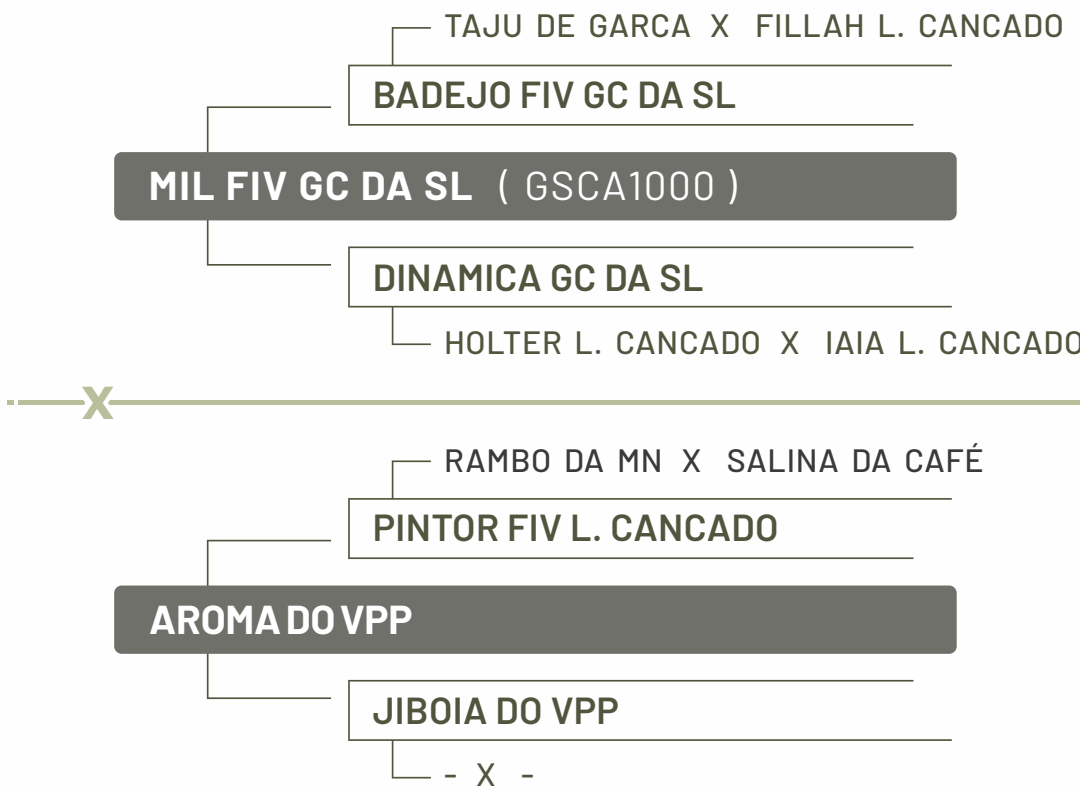

iABCZg	DECA
27,28	1

MGTe	TOP
23,55	5

CLIQUE PARA ASSISTIR O VÍDEO

VOLTAR PARA O ÍNDICE

BABILONIA FIV DO VVP

NELORE PINTADO • RGD VPP40 • NASC. 09/11/2022 • 17 MESES • FÊMEA

 PESO ATUAL: 432 KG

 PESO DE DESMAMA: 272 KG

IQG (CRIA): -	TOP: -	iABCZg (CRIA): -	DECA: -	MGTe (CRIA): -	TOP: -
IQG (VENTRE): -	TOP: -	iABCZg (VENTRE): -	DECA: -	MGTe (VENTRE): -	TOP: -

Prenhe do VALOR FIV V3 com previsão de parto 17/11/2024
IPP: - | MÉDIA DE DESMAMA: -