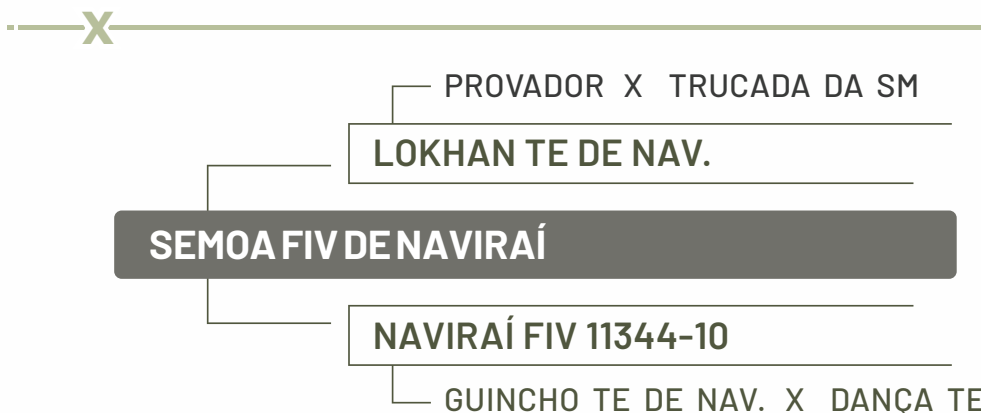

7754 DE NAVIRAI

NELORE • RGD CSCC7754 • NASC. 20/10/2021 • 30 MESES • FÊMEA

PESO ATUAL: 710 KG

PESO DE DESMAMA: 248 KG

IQG (CRIA): 25,67	TOP: 4	iABCZg (CRIA): 21,48	DECA: 1	MGTe (CRIA): 19,97	TOP: 10
IQG (VENTRE): 35,47	TOP: 0,5	iABCZg (VENTRE): 29,37	DECA: 1	MGTe (VENTRE): 26,20	TOP: 2

Parida de macho (CSCC8898) do touro MÁXIMO DO MORRO
Prenhe do TREM BALA FIV DA EAO com previsão de parto 06/12/2024
IPP: 21 | MÉDIA DE DESMAMA: -

CLIQUE PARA ACESSAR AS AVALIAÇÕES COMPLETAS

IQG	TOP
20,51	8

iABCZg	DECA
22,6	1

MGTe	TOP
25,46	3

CLIQUE PARA ASSISTIR O VÍDEO

VOLTAR PARA O ÍNDICE