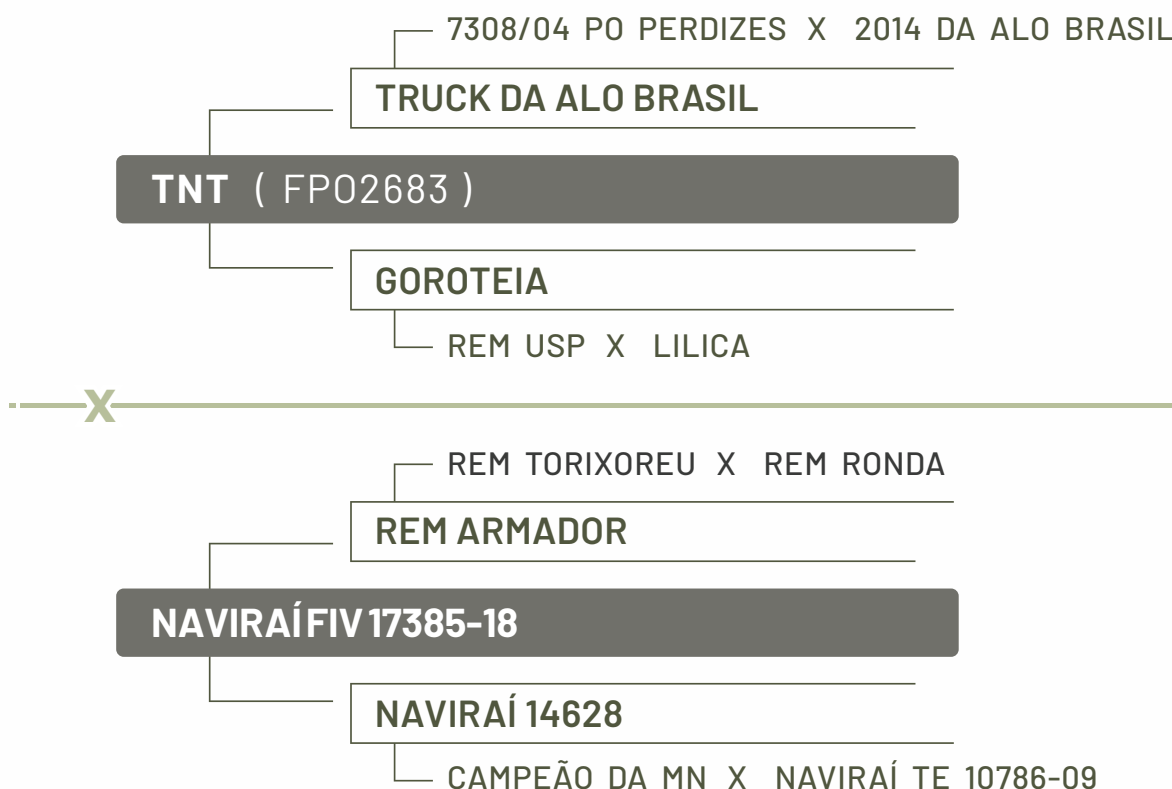

19550 NAVIRAI

NELORE • RGD CSCN19550 • NASC. 22/07/2020 • 45 MESES • FÊMEA

PESO ATUAL: 750 KG

PESO DE DESMAMA: 274 KG

IQG (VENTRE): 42,01

TOP: 0,1

iABCZg (VENTRE): 26,65

DECA: 1

MGT_e (VENTRE): 27,17

TOP: 1

Prenhe do DRUIDO DA AGRONOVA com previsão de parto 06/07/2024
IPP: 23 | MÉDIA DE DESMAMA: -

CLIQUE PARA ACESSAR AS AVALIAÇÕES COMPLETAS

IQG	TOP
31,83	1

iABCZg	DECA
23,44	1

MGT_e	TOP
28,57	1

CLIQUE PARA ASSISTIR O VÍDEO

VOLTAR PARA O ÍNDICE