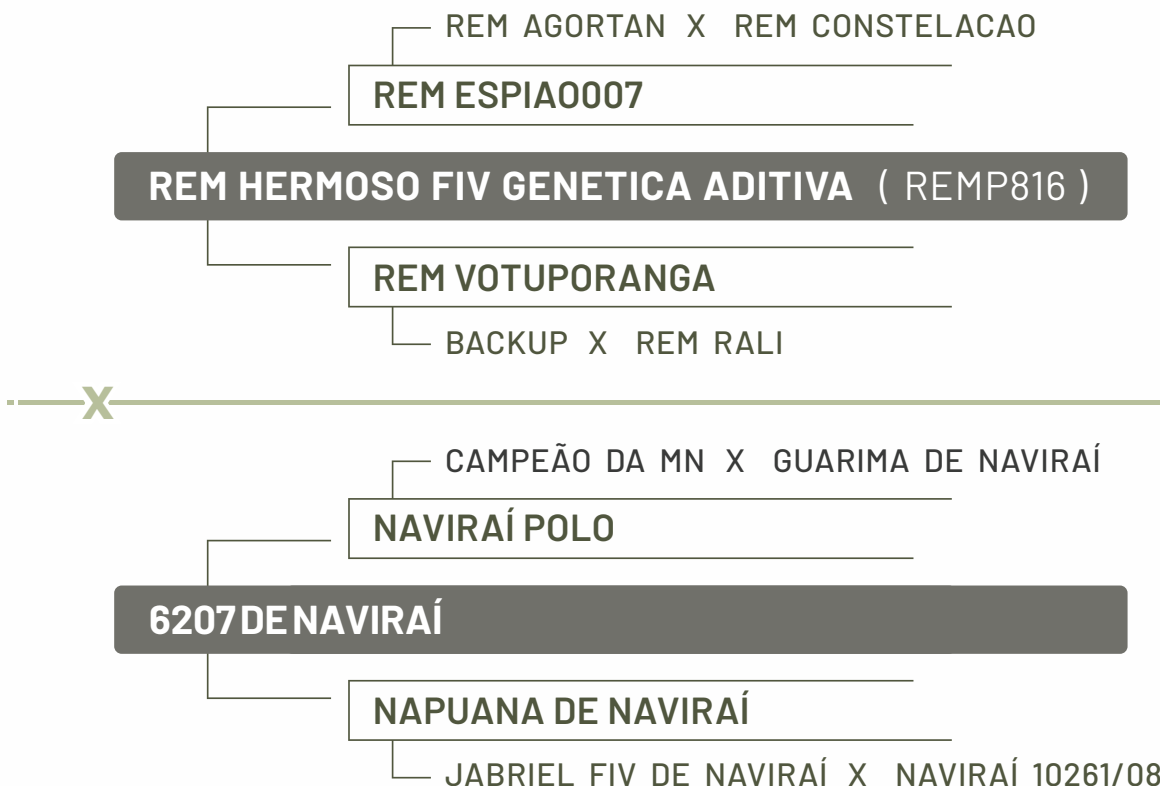

8705 FIV DE NAVIRAI

NELORE • RGD CSCC8705 • NASC. 27/12/2022 • 16 MESES • FÊMEA

PESO ATUAL: 585 KG

PESO DE DESMAMA: 289 KG

IQG (VENTRE): 38,23

TOP: 0,5

iABCZg (VENTRE): 25,56

DECA: 1

MGT_e (VENTRE): 23,22

TOP: 5

Prenhe do B7906 FIV DA S.NICE com previsão de parto 04/11/2024

IPP: 22 | MÉDIA DE DESMAMA: -

CLIQUE PARA ACESSAR AS AVALIAÇÕES COMPLETAS

IQG	TOP
31,42	1

iABCZg	DECA
24,04	1

MGT_e	TOP
24,11	4

CLIQUE PARA ASSISTIR O VÍDEO

VOLTAR PARA O ÍNDICE