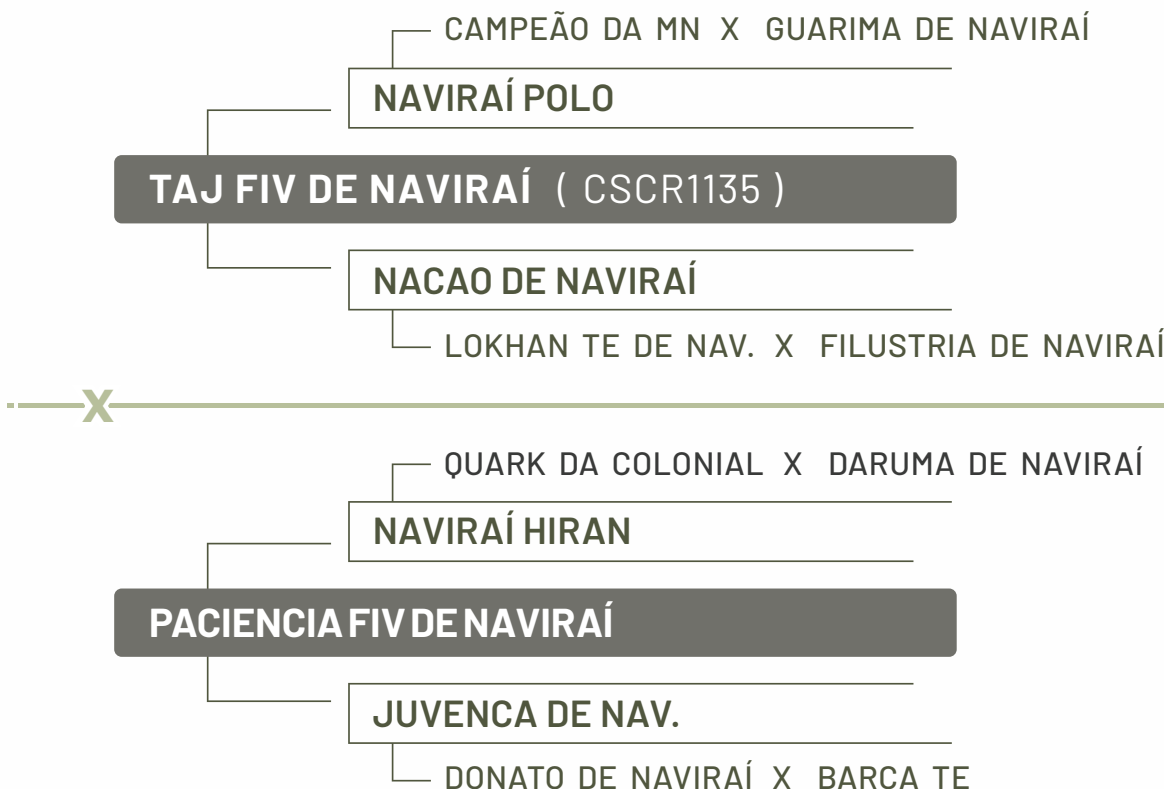

CLIQUE PARA ACESSAR AS AVALIAÇÕES COMPLETAS

IQG	TOP
18,62	11

iABCZg	DECA
18,45	1

MGTe	TOP
20,91	9

CLIQUE PARA ASSISTIR O VÍDEO

VOLTAR PARA O ÍNDICE

7049 FIV DE NAVIRAI

NELORE • RGD CSCC7049 • NASC. 31/01/2020 • 50 MESES • FÊMEA