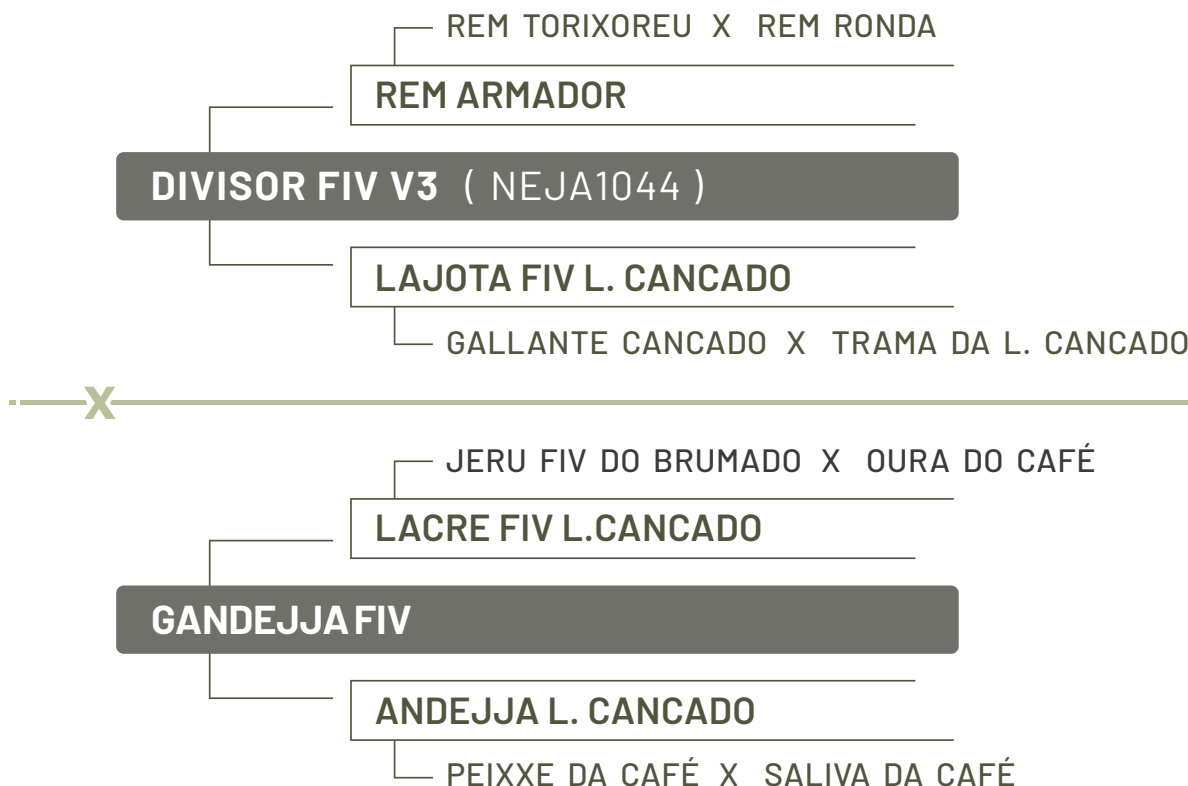

CLIQUE PARA ACESSAR AS AVALIAÇÕES COMPLETAS

IQG	TOP
-0,40	67

iABCZg	DECA
-	-

MGTe	TOP
-	-

CLIQUE PARA ASSISTIR O VÍDEO

VOLTAR PARA O ÍNDICE

NAVIRAI FIV 1140-21

NELORE PINTADO • RGD CSCK1140 • NASC. 31/10/2021 • 29 MESES • FÊMEA