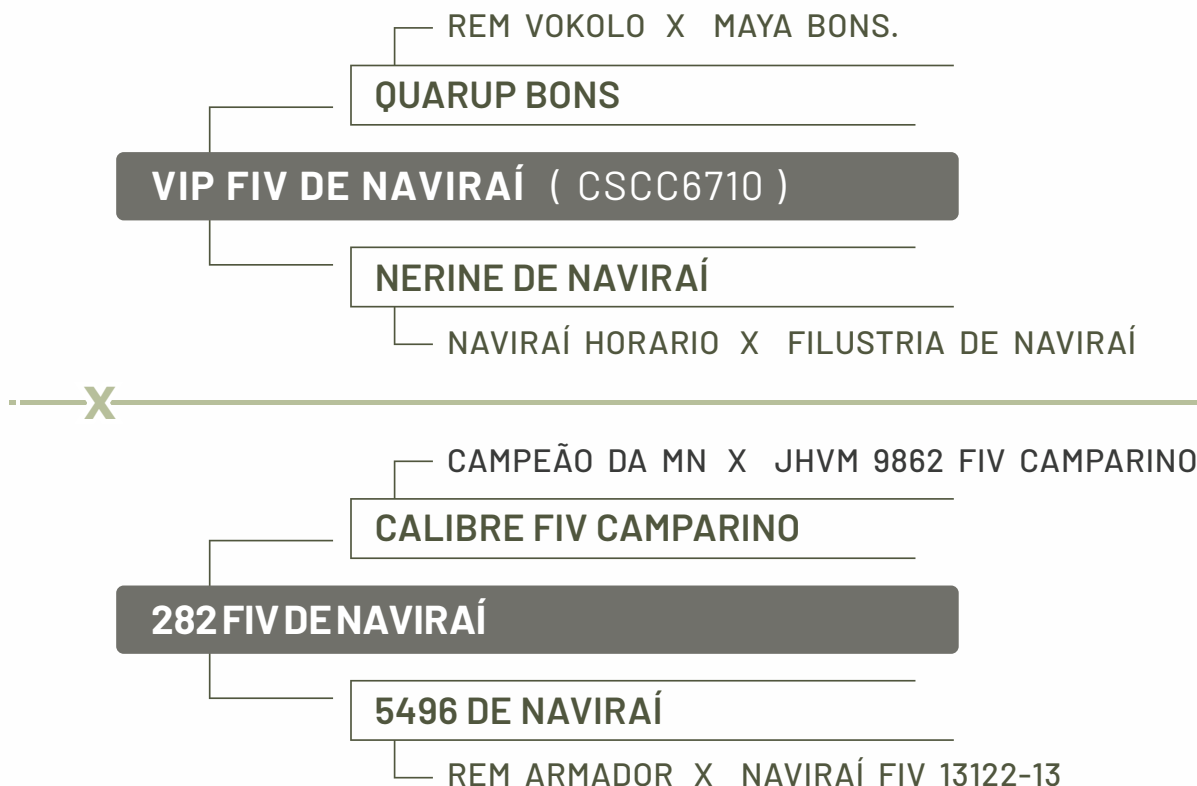

PARU DE NAVIRAI X NAVIRAI 16177-16

X

SHERLOCK MAT. X NAVIRAI FIV 13890-14

SHELL FIV DE NAVIRAI

272 FIV DE NAVIRAI

SORAIA DE NAVIRAI

LOKHAN TE DE NAV. X LANJI DE NAVIRAI

PESO ATUAL: 840 KG PESO DE DESMAMA: 325 KG CE: 35 CM

CLIQUE PARA ACESSAR AS AVALIAÇÕES COMPLETAS

IQG	TOP
39,45	0,5

iABCZg	DECA
34,50	1

MGTe	TOP
29,38	1

CLIQUE PARA ASSISTIR O VÍDEO

VOLTAR PARA O ÍNDICE

8288 FIV DE NAVIRAI

NELORE • RGD CSCC8288 • NASC. 19/09/2022 • 19 MESES • MACHO