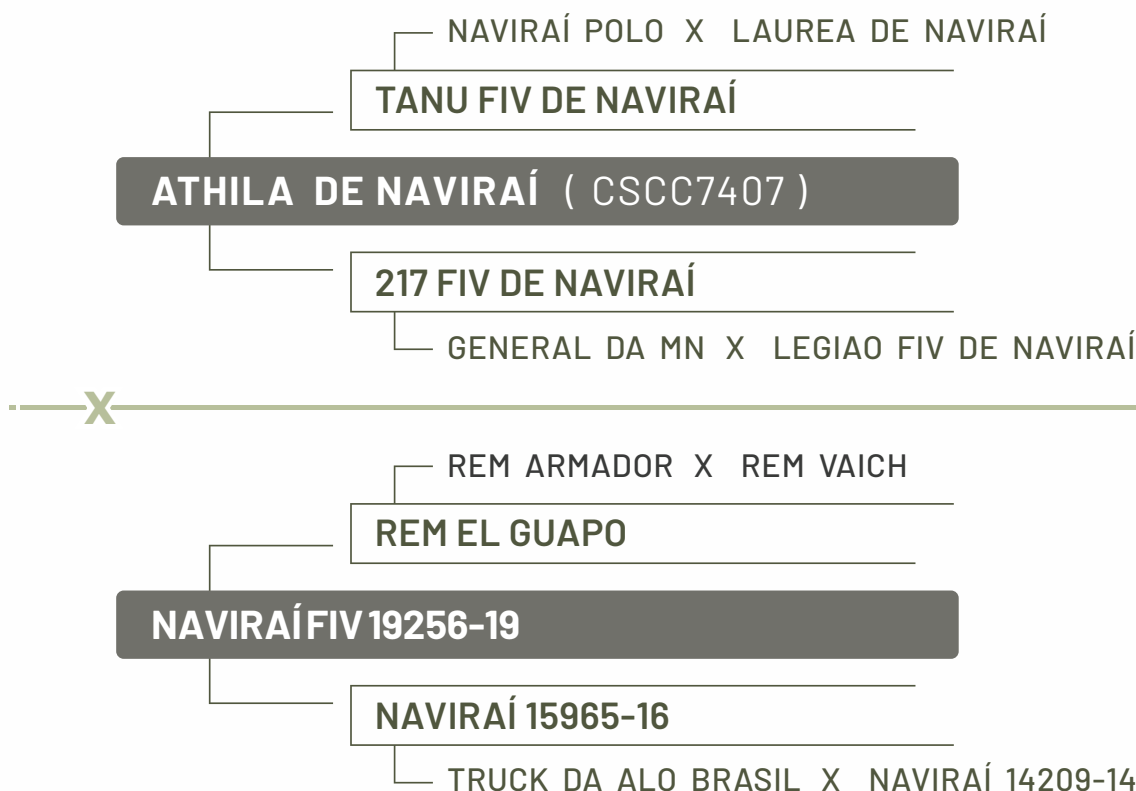

CLIQUE PARA ACESSAR AS AVALIAÇÕES COMPLETAS

IQG	TOP
31,69	1

iABCZg	DECA
21,97	1

MGTe	TOP
23,27	5

CLIQUE PARA ASSISTIR O VÍDEO

VOLTAR PARA O ÍNDICE

NAVIRAI FIV 22008-23

NELORE • RGD CSCN22008 • NASC. 07/07/2023 • 9 MESES • FÊMEA