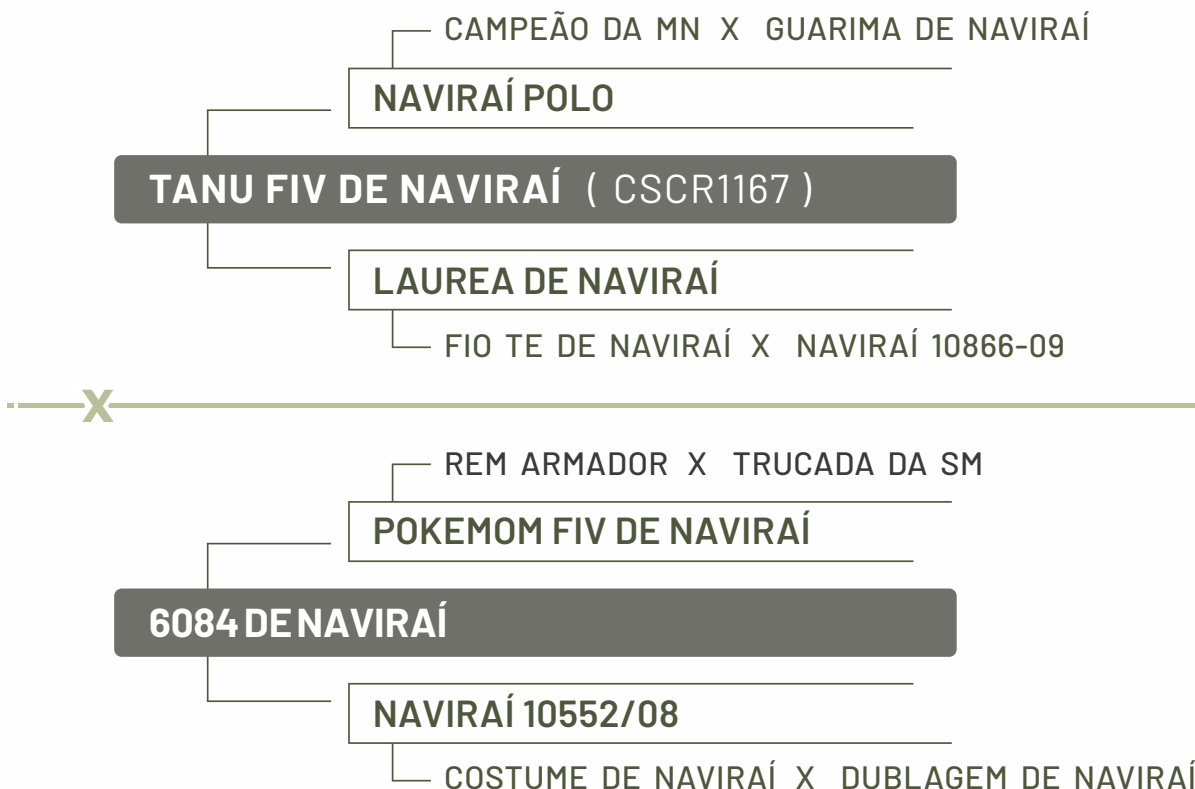

7640 DE NAVIRAI

NELORE • RGD CSCC7640 • NASC. 28/08/2021 • 32 MESES • FÊMEA

PESO ATUAL: 670 KG

PESO DE DESMAMA: 257 KG

IQG (CRIA): 31,52	TOP: 1	iABCZg (CRIA): 23,14	DECA: 1	MGTe (CRIA): 25,55	TOP: 3
IQG (VENTRE): 34,6	TOP: 0,5	iABCZg (VENTRE): 25,11	DECA: 1	MGTe (VENTRE): 25,53	TOP: 3

Parida de macho (CSCC9118) do touro VISUAL DE NAVIRAI
Prenhe do VISUAL DE NAVIRAI com previsão de parto 03/11/2024
IPP: 26 | MÉDIA DE DESMAMA: -

CLIQUE PARA ACESSAR AS AVALIAÇÕES COMPLETAS

IQG	TOP
20,18	9

iABCZg	DECA
18,55	1

MGTe	TOP
22,84	6

CLIQUE PARA ASSISTIR O VÍDEO

VOLTAR PARA O ÍNDICE