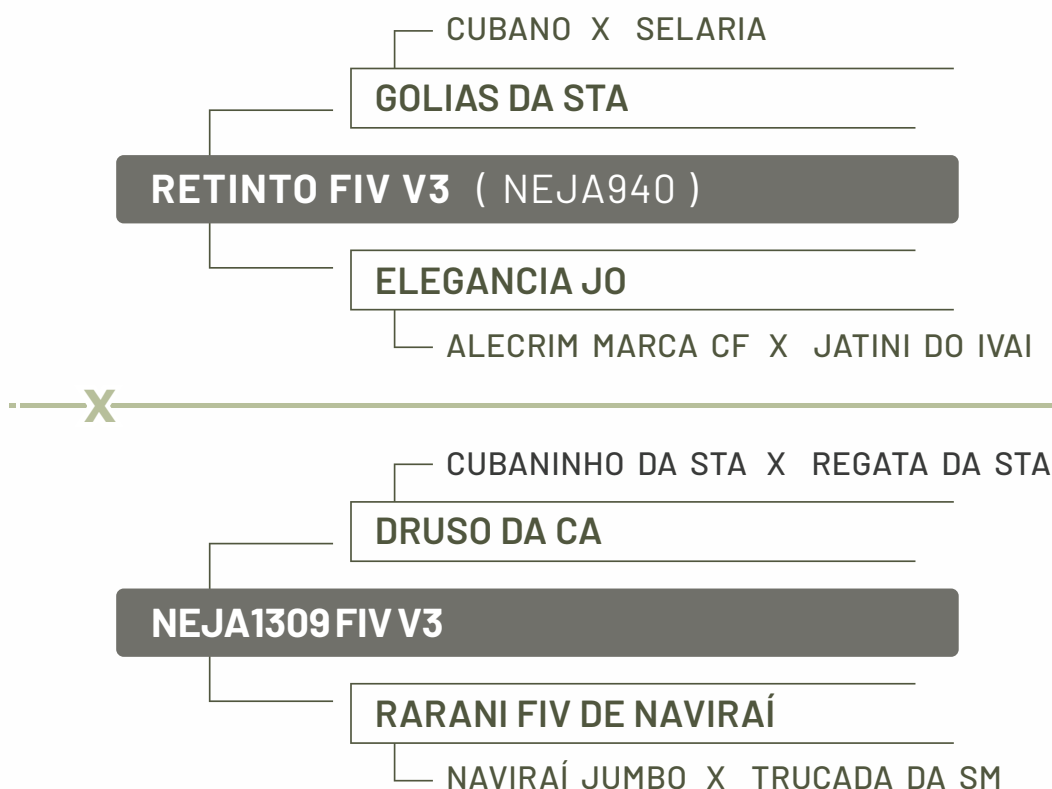

CLIQUE PARA ACESSAR AS AVALIAÇÕES COMPLETAS

IQG	TOP
10,40	30

iABCZg	DECA
4,53	4

MGTe	TOP
8,76	47

CLIQUE PARA ASSISTIR O VÍDEO

VOLTAR PARA O ÍNDICE

7308 FIV DE NAVIRAI

NELORE PINTADO • RGD CSCC7308 • NASC. 19/09/2020 • 43 MESES • FÊMEA

AVÓ PRECOCE BISAVO PRECOCE MÃE DOADORA AVÓ DOADORA BISAVO DOADORA DOADORA

CLIQUE PARA ACESSAR AS AVALIAÇÕES COMPLETAS

IQG	TOP
3,70	53

iABCZg	DECA
2,13	6

MGTe	TOP
8,31	49

CLIQUE PARA ASSISTIR O VÍDEO

VOLTAR PARA O ÍNDICE