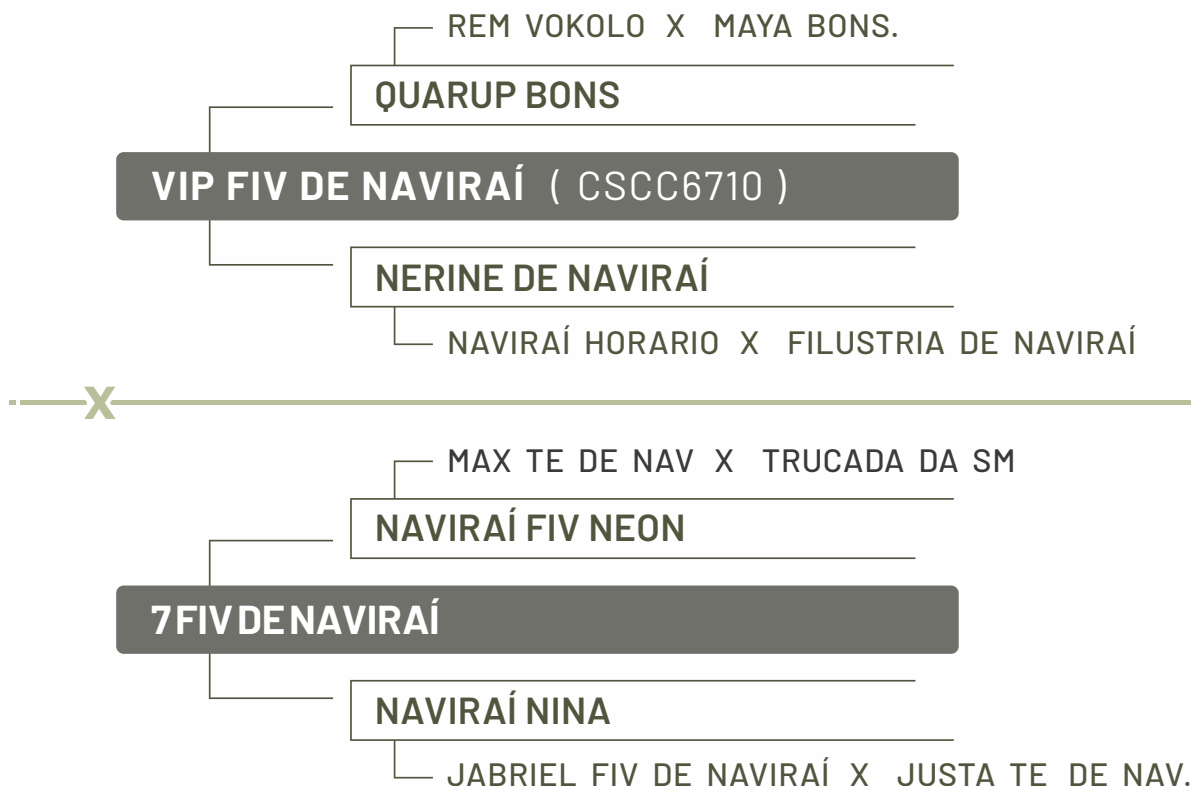

8452 FIV DE NAVIRAI

NELORE • RGD CSCC8452 • NASC. 10/11/2022 • 17 MESES • MACHO

PESO ATUAL: 690 KG PESO DE DESMAMA: 231 KG CE: 33 CM

CLIQUE PARA ACESSAR AS AVALIAÇÕES COMPLETAS

IQG	TOP
23,18	5

iABCZg	DECA
14,64	1

MGTe	TOP
20,32	10

CLIQUE PARA ASSISTIR O VÍDEO

VOLTAR PARA O ÍNDICE