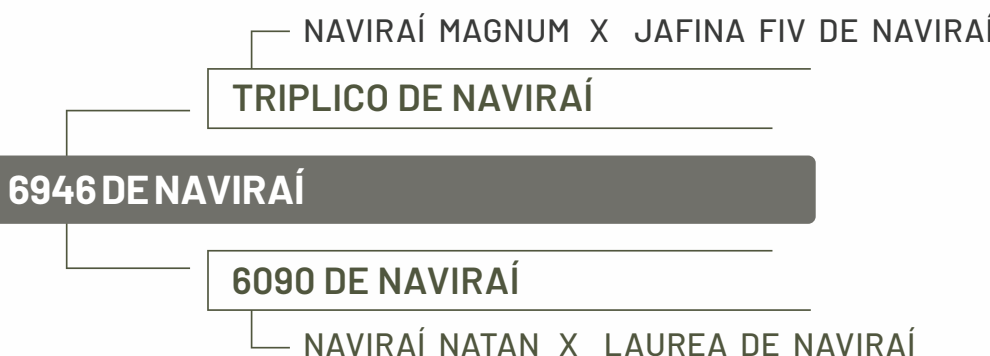

7948 FIV DE NAVIRAI

NELORE • RGD CSCC7948 • NASC. 09/12/2021 • 28 MESES • FÊMEA

PESO ATUAL: 730 KG

PESO DE DESMAMA: 249 KG

IQG (CRIA): 33,38	TOP: 1	iABCZg (CRIA): 23,7	DECA: 1	MGTe (CRIA): 21,16	TOP: 8
IQG (VENTRE): 38,14	TOP: 0,5	iABCZg (VENTRE): 27,55	DECA: 1	MGTe (VENTRE): 26,52	TOP: 2

Parida de macho (CSCC9044) do touro BARU FIV DE NAVIRAI
Prenhe do NAVIRAI FIV 21106-21 com previsão de parto 16/11/2024
IPP: 22 | MÉDIA DE DESMAMA: -

CLIQUE PARA ACESSAR AS AVALIAÇÕES COMPLETAS

IQG	TOP
31,02	1

iABCZg	DECA
22,02	1

MGTe	TOP
23,41	5

CLIQUE PARA ASSISTIR O VÍDEO

VOLTAR PARA O ÍNDICE