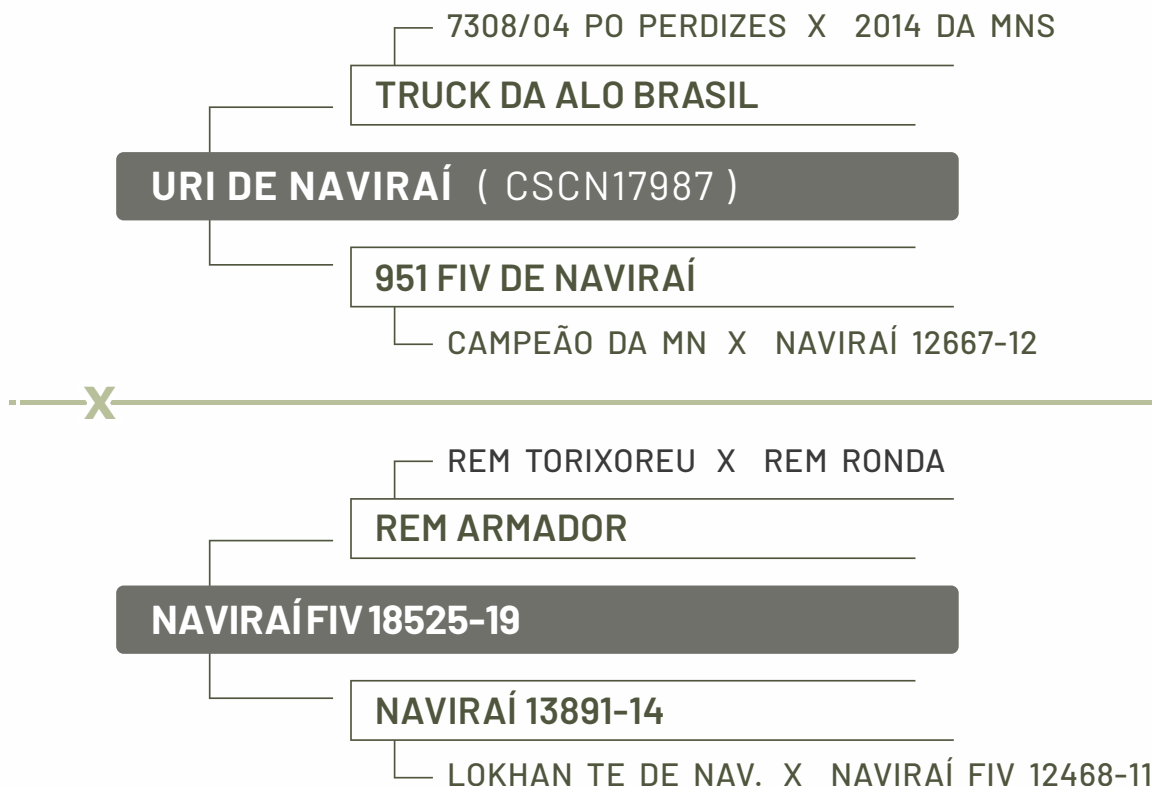

CLIQUE PARA ACESSAR AS AVALIAÇÕES COMPLETAS

IQG	TOP
43,39	0,1

iABCZg	DECA
28,90	1

MGTe	TOP
25,33	3

CLIQUE PARA ASSISTIR O VÍDEO

VOLTAR PARA O ÍNDICE

NAVIRAI FIV 22261-23

NELORE • RGD CSCN22261 • NASC. 07/08/2023 • 8 MESES • FÊMEA