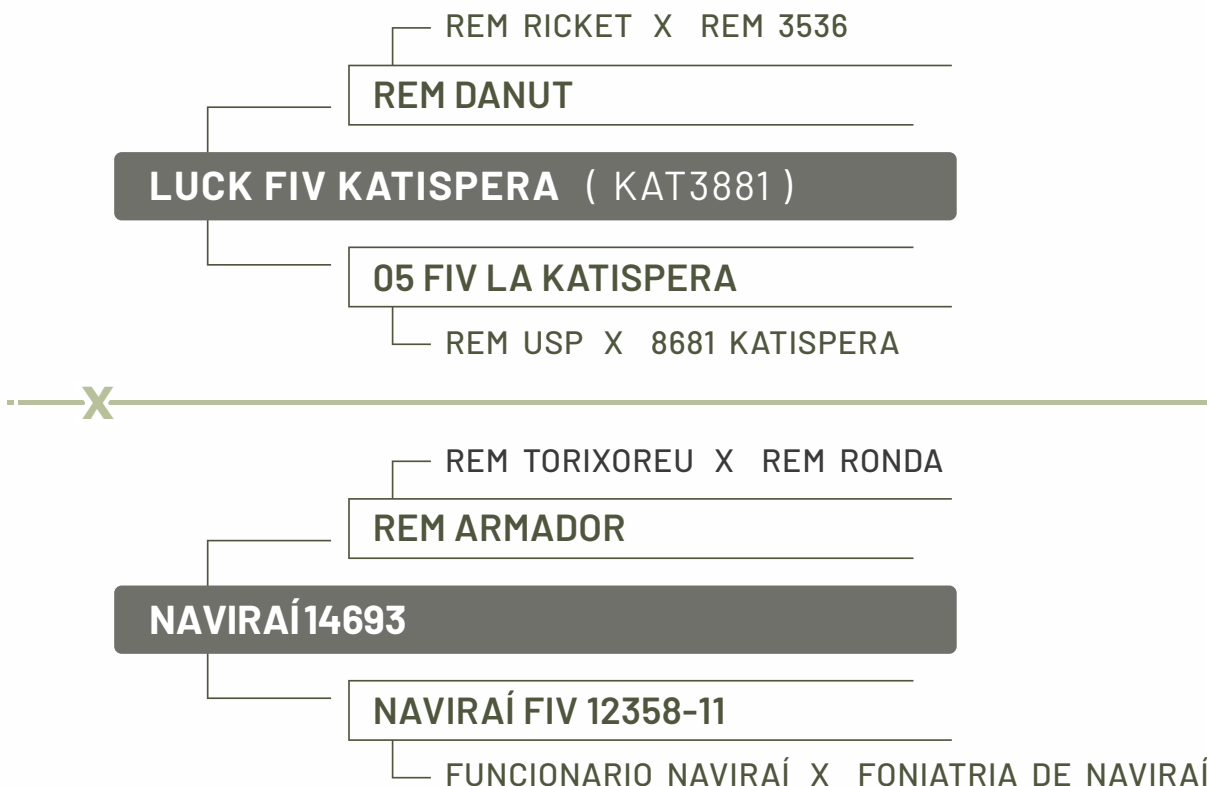

CLIQUE PARA ACESSAR AS AVALIAÇÕES COMPLETAS

IQG	TOP
47,76	0,1

iABCZg	DECA
38,5	1

MGT _e	TOP
32,32	0,5

CLIQUE PARA ASSISTIR O VÍDEO

VOLTAR PARA O ÍNDICE

NAVIRAI FIV 21477-22

NELORE • RGD CSCN21477 • NASC. 29/07/2022 • 21 MESES • FÊMEA