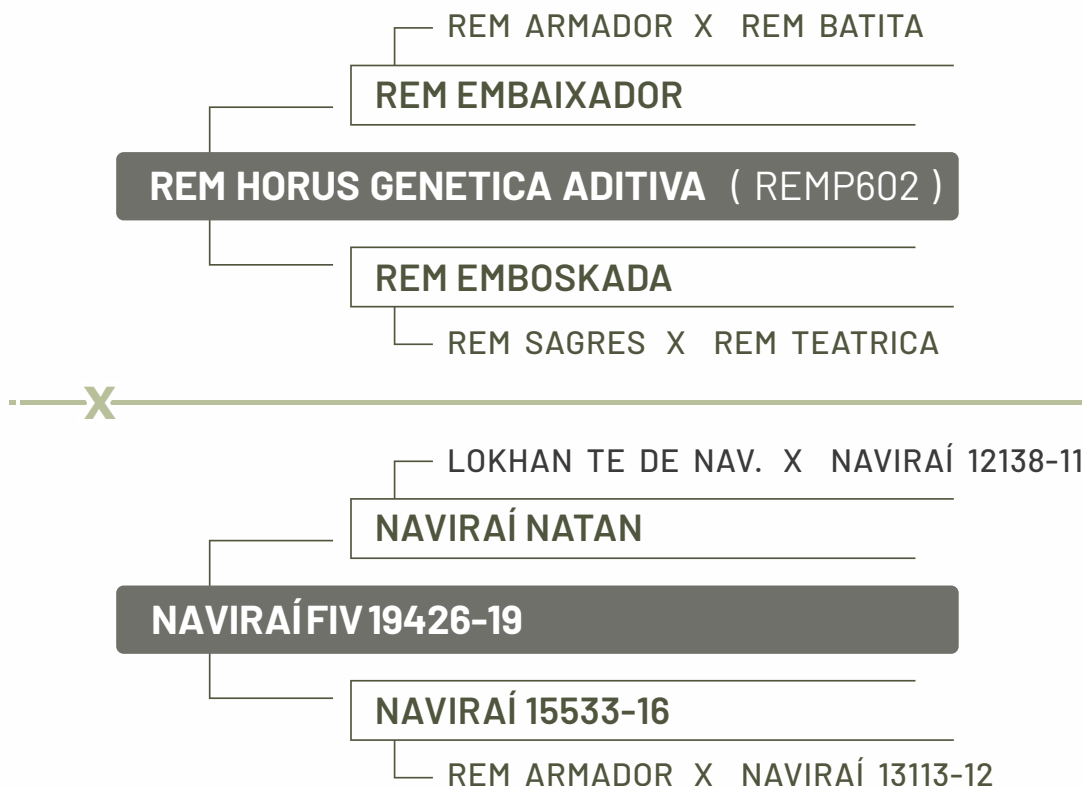

NAVIRAI FIV 21788-22

NELORE • RGD CSCN21788 • NASC. 14/10/2022 • 18 MESES • MACHO

PESO ATUAL: 850 KG PESO DE DESMAMA: 304 KG CE: 37 CM

CLIQUE PARA ACESSAR AS AVALIAÇÕES COMPLETAS

IQG	TOP
32,68	1

iABCZg	DECA
25,87	1

MGTe	TOP
32,64	0,1

CLIQUE PARA ASSISTIR O VÍDEO

VOLTAR PARA O ÍNDICE