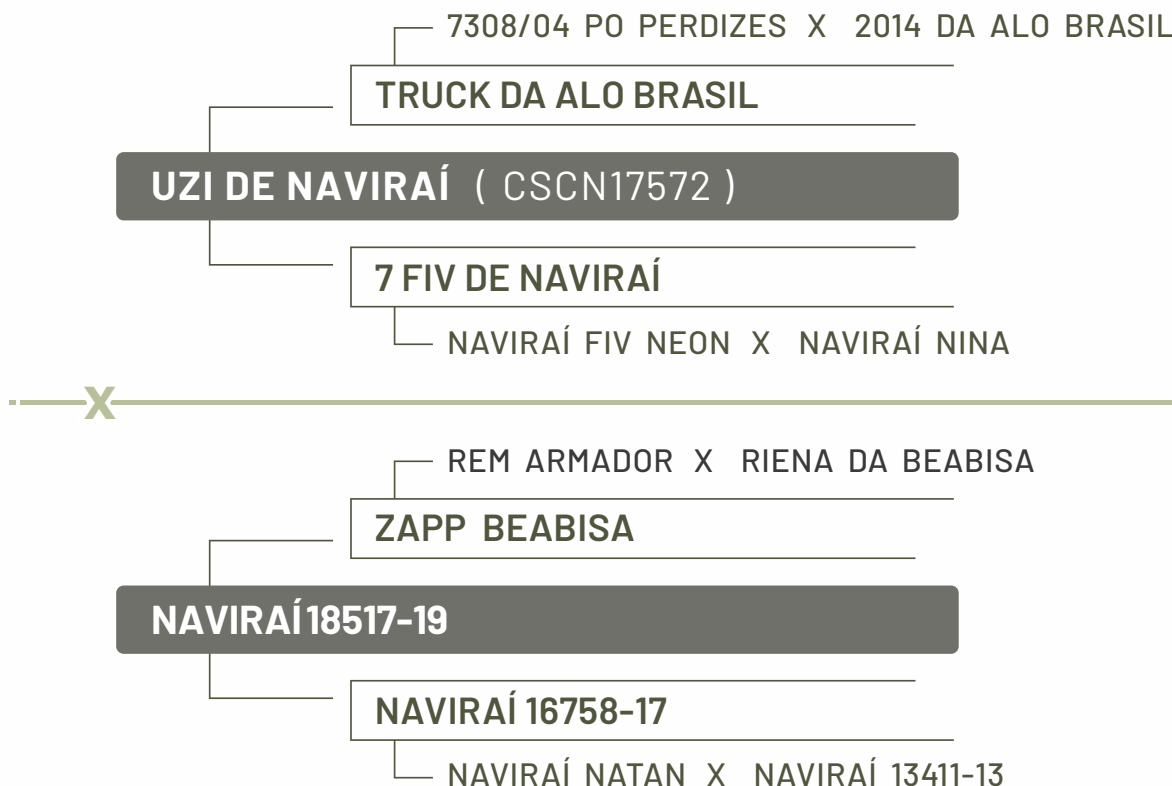

8796 FIV DE NAVIRAI

NELORE • RGD CSCC8796 • NASC. 11/04/2023 • 12 MESES • FÊMEA

PESO ATUAL: 540 KG

PESO DE DESMAMA: 339 KG

IQG (VENTRE): 40,92

TOP: 0,1

iABCZg (VENTRE): 27,17

DECA: 1

MGTe (VENTRE): 23,99

TOP: 4

Inseminada do DRUIDO DA AGRONOVA desde 05/04/2024

CLIQUE PARA ACESSAR AS AVALIAÇÕES COMPLETAS

IQG	TOP
28,98	2

iABCZg	DECA
22,22	1

MGTe	TOP
22,37	6

CLIQUE PARA ASSISTIR O VÍDEO

VOLTAR PARA O ÍNDICE