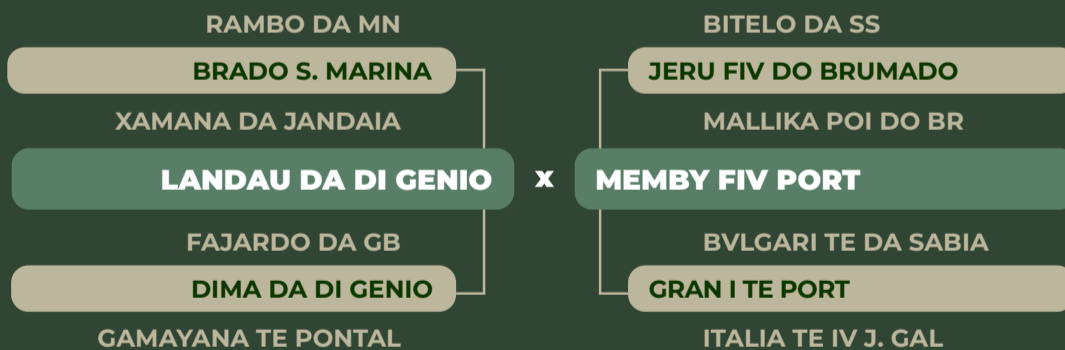

JOANA FIV LINCE

Nasc.: 02-09-2021 • RG: GART 1284 • Sexo: FEMEA

iABCZ: 8.39 / DECA: 2

JAIME FIV LINCE

Nasc.: 15-09-2021 • RG: GART 1292 • Sexo: FEMEA

iABCZ: 8.39 / DECA: 2

Vídeo do lote

JANGADA FIV LINCE