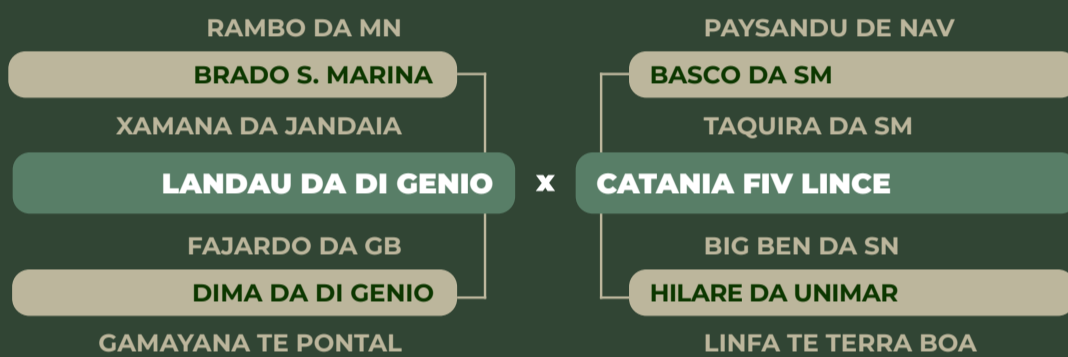

Nasc.: 14-01-2021 • RG: GART 1172 • Sexo: FEMEA

IA NAVARRO

Vídeo do lote

HANDAIA FIV LINCE

Nasc.: 21-11-2020 • RG: GART 1125 • Sexo: FEMEA

IA NAVARRO

HEULALIA FIV LINCE

Nasc.: 18-12-2020 • RG: GART 1141 • Sexo: FEMEA