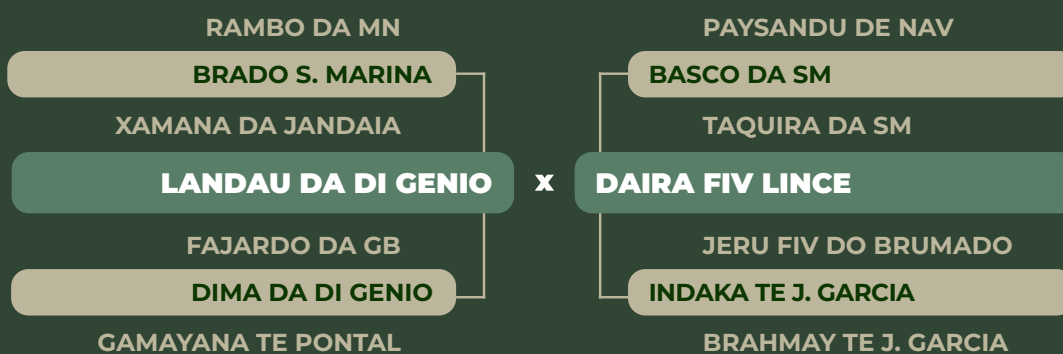

LOTE
30

LEILÃO NELORE
LINCE
FÊMEAS

Duplo

JUMA FIV LINCE

Nasc.: 27-03-2021 • RG: GART 1212 • Sexo: FEMEA