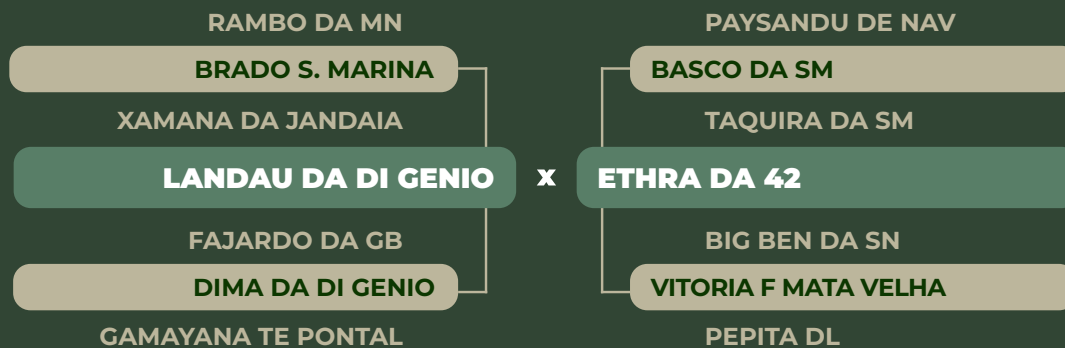

HIPICA FIV LINCE

Nasc.: 12-08-2020 • RG: GART 1047 • Sexo: FEMEA