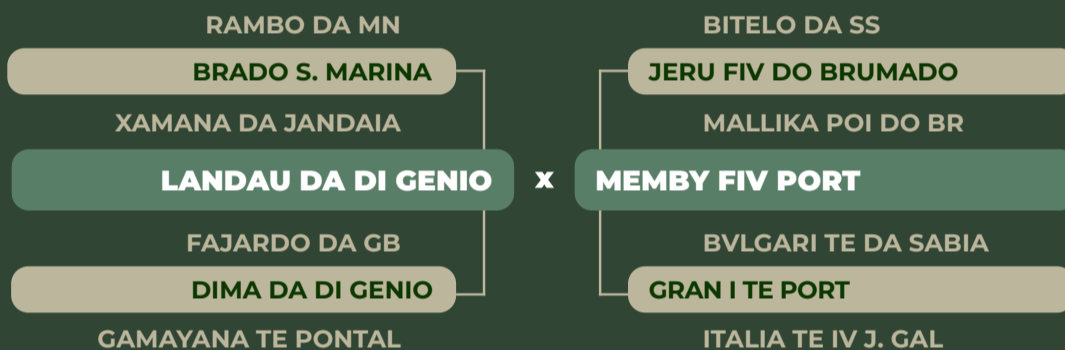

JOANA FIV LINCE

Nasc.: 02-09-2021 • RG: GART 1284 • Sexo: FEMEA

iABCZ: 8.39 / DECA: 2