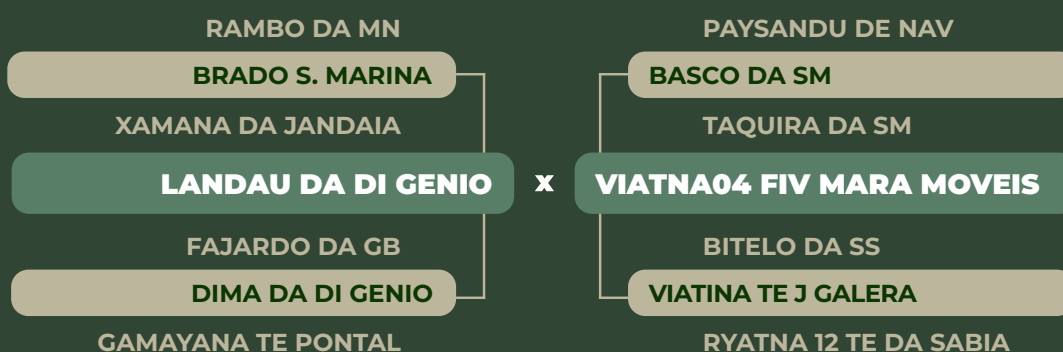

LOTE
30

LEILÃO NELORE
LINCE
FÊMEAS

Duplo

JUMA FIV LINCE

Nasc.: 27-03-2021 • RG: GART 1212 • Sexo: FEMEA

IA NAVARRO

HIMA FIV LINCE

Nasc.: 22-12-2020 • RG: GART 1147 • Sexo: FEMEA