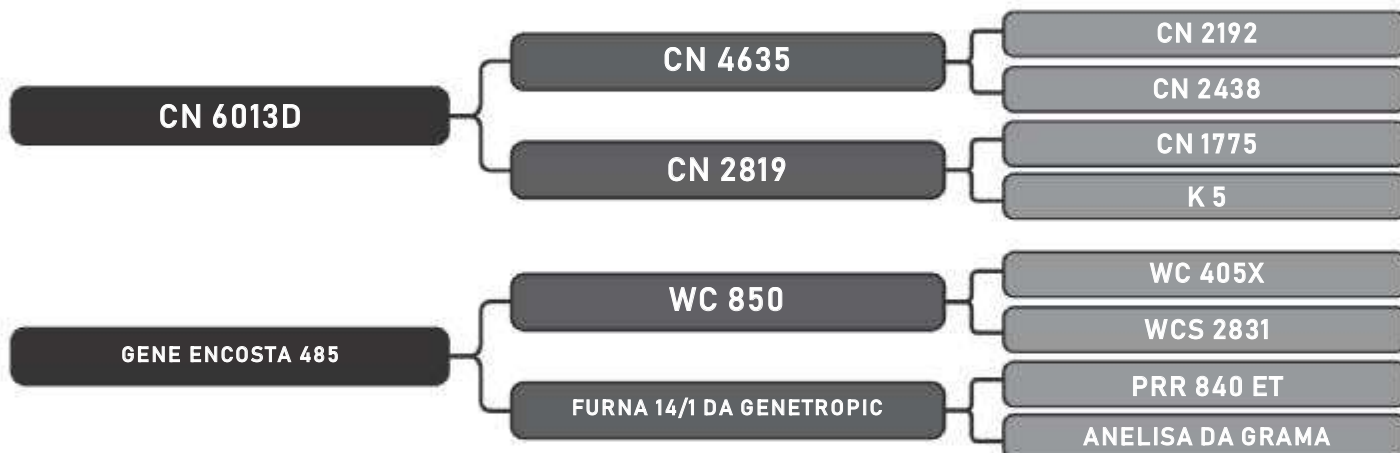

LOTE
37

RAÇA: Senepol PO SEXO: Fêmea
NASC.: 10/11/2017 IDADE: 23m REG.: JVT0024

Prenha 35 dias do EZ 517

COMPRADOR: _____ R\$: _____

Vendedor(es): Senepol Paranoá
JVT 0031

LOTE
38

RAÇA: Senepol PO SEXO: Fêmea
NASC.: 10/11/2017 IDADE: 23m REG.: JVT0031