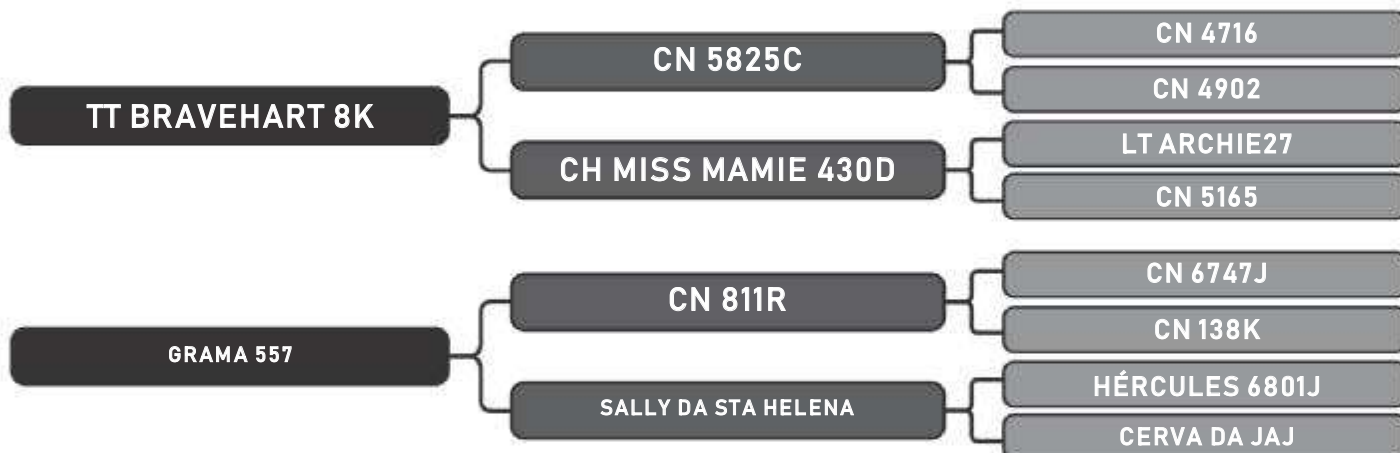

RAÇA: Senepol PO SEXO: Fêmea
NASC.: 19/08/2017 IDADE: 26m REG.: EZ0836

Prenha 120 dias do EZ 517

COMPRADOR: _____ R\$: _____

Vendedor(es): Senepol Paranoá
PARANOÁ 842

LOTE
27

RAÇA: Senepol PO SEXO: Fêmea
NASC.: 19/09/2017 IDADE: 25m REG.: EZ0842

Prenha 180 dias do EZ 517

COMPRADOR: _____ R\$: _____

Vendedor(es): Senepol Paranoá

PARANOÁ 852

LOTE

28

RAÇA: Senepol PO SEXO: Fêmea
NASC.: 27/09/2017 IDADE: 24m REG.: EZ0852

Prenha 180 dias do EZ 517