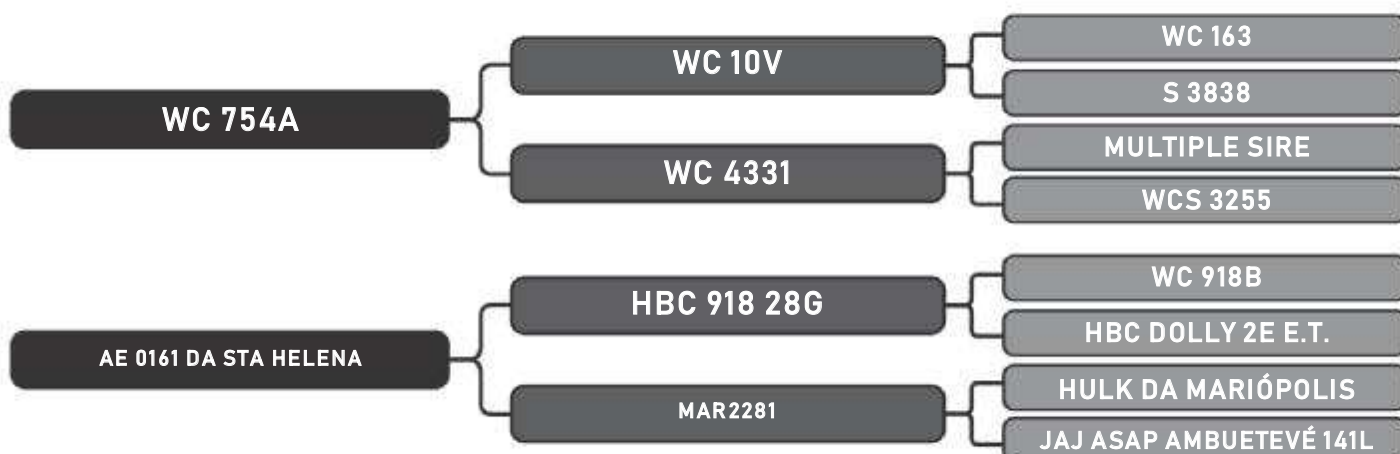

Vendedor(es): Senepol Paranoá

PARANOÁ 615

LOTE

09

RAÇA: Senepol PO SEXO: Fêmea
NASC.: 15/02/2016 IDADE: 44m REG.: EZ0615

Prenha 120 dias do EZ 517

COMPRADOR: _____

R\$: _____

Vendedor(es): Senepol Paranoá

PARANOÁ 620

LOTE

10

RAÇA: Senepol PO SEXO: Fêmea
NASC.: 29/02/2016 IDADE: 43m REG.: EZ0620

Parida de Macho do EZ 517

COMPRADOR: _____

R\$: _____