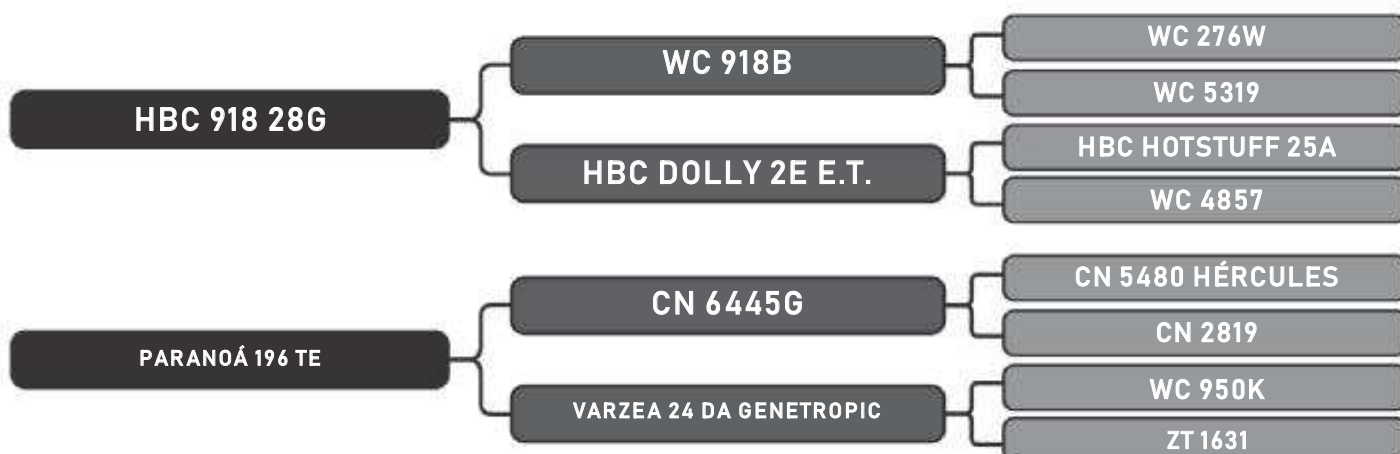

Prenha 100 dias do EZ 517

COMPRADOR: _____

R$: _____

Vendedor(es): Senepol Paranoá

SHOA 084

LOTE

43

RAÇA: Senepol PO SEXO: Fêmea
NASC.: 12/04/2016 IDADE: 42m REG.: SHOA0084