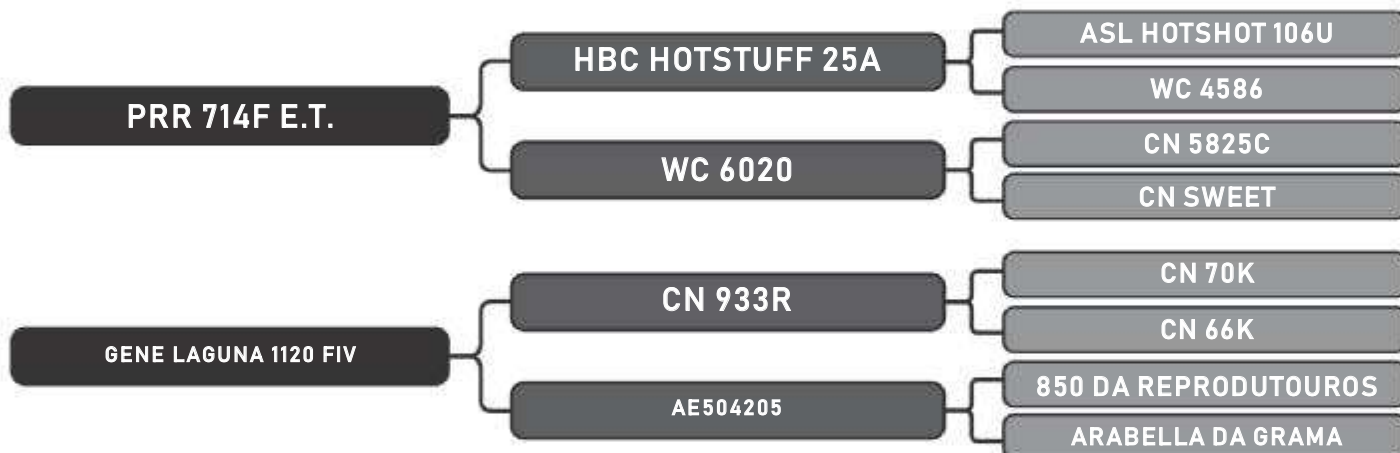

Vendedor(es): Senepol Paranoá

PARANOÁ 553

LOTE

05

RAÇA: Senepol PO SEXO: Fêmea
NASC.: 12/01/2016 IDADE: 45m REG.: EZ0553

Prenha 240 dias do EZ 517

COMPRADOR: _____

R\$: _____

Vendedor(es): Senepol Paranoá

PARANOÁ 567

LOTE

06

RAÇA: Senepol PO SEXO: Fêmea
NASC.: 21/01/2016 IDADE: 44m REG.: EZ0567

Prenha 120 dias do EZ 517

COMPRADOR: _____

R\$: _____

Vendedor(es): Senepol Paranoá

PARANOÁ 578

LOTE

07

RAÇA: Senepol PO SEXO: Fêmea
NASC.: 23/01/2016 IDADE: 44m REG.: EZ0578

Prenha 180 dias do EZ 517

COMPRADOR: _____

R\$: _____