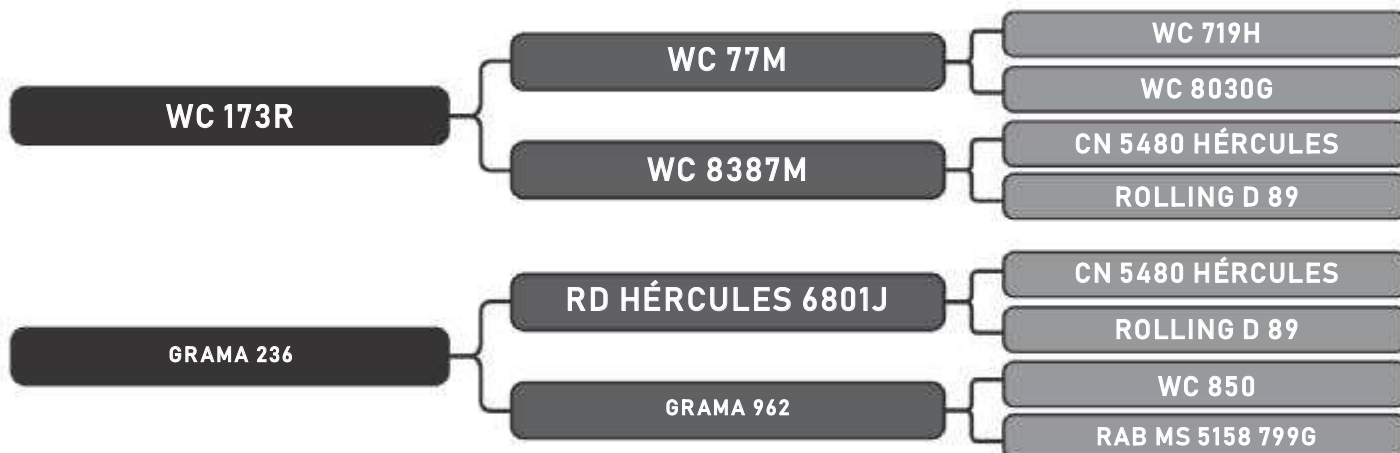

Vendedor(es): Senepol Paranoá

PARANOÁ 804

LOTE

17

RAÇA: Senepol PO SEXO: Fêmea
NASC.: 14/05/2017 IDADE: 29m REG.: EZ0804