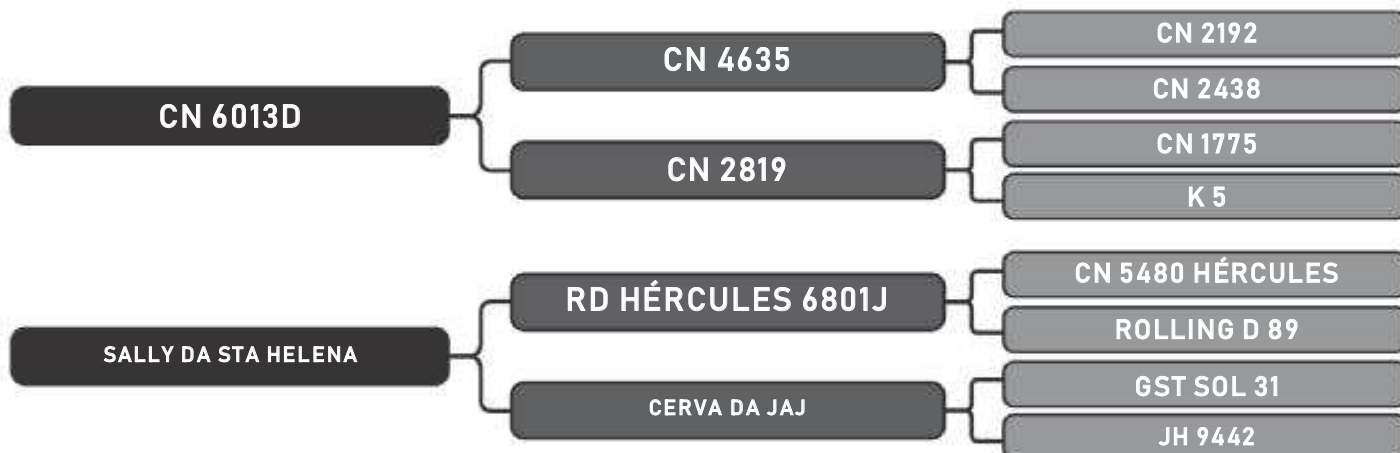

COMPRADOR: _____

R\$: _____

Vendedor(es): Senepol Paranoá

GRAZ 108

LOTE

34

RAÇA: Senepol PO SEXO: Fêmea
NASC.: 10/06/2014 IDADE: 64m REG.: GRAZ0108

Prenha 120 dias do EZ 517