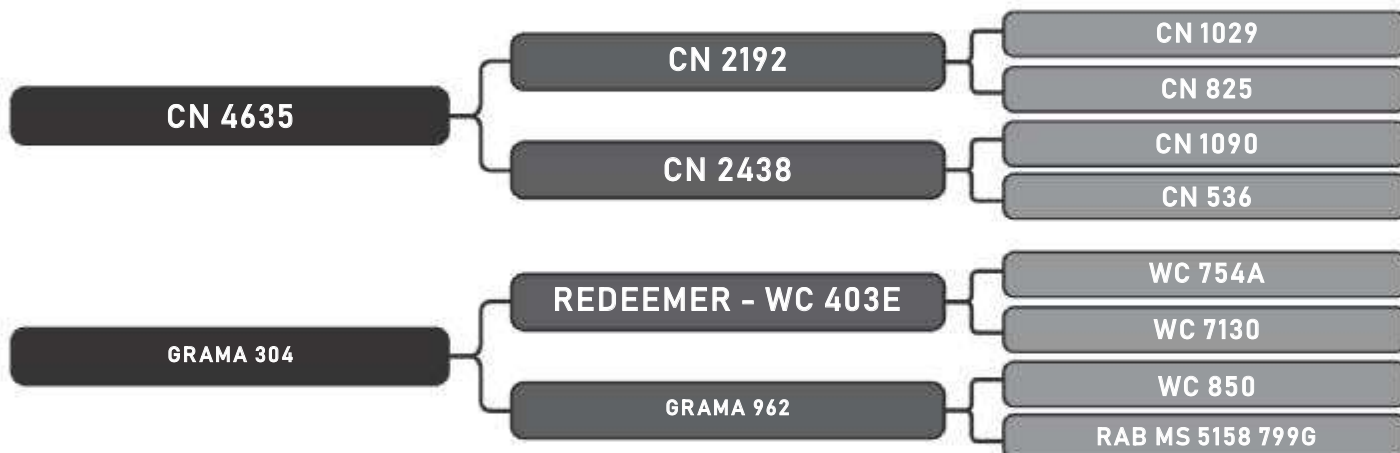

LOTE

47

RAÇA: Senepol PO SEXO: Fêmea
NASC.: 03/09/2017 IDADE: 25m REG.: SHOA0157

Prenha 180 dias do EZ 517

COMPRADOR: _____

R\$: _____

Vendedor(es): Senepol Paranoá
SHOA 161

LOTE
48

RAÇA: Senepol PO SEXO: Fêmea
NASC.: 23/10/2017 IDADE: 23m REG.: SHOA0161

Prenha 180 dias do EZ 517

COMPRADOR: _____ R\$: _____

Vendedor(es): Senepol Paranoá
VZ 015

LOTE
49

RAÇA: Senepol PO SEXO: Fêmea
NASC.: 18/08/2017 IDADE: 26m REG.: VZ0015