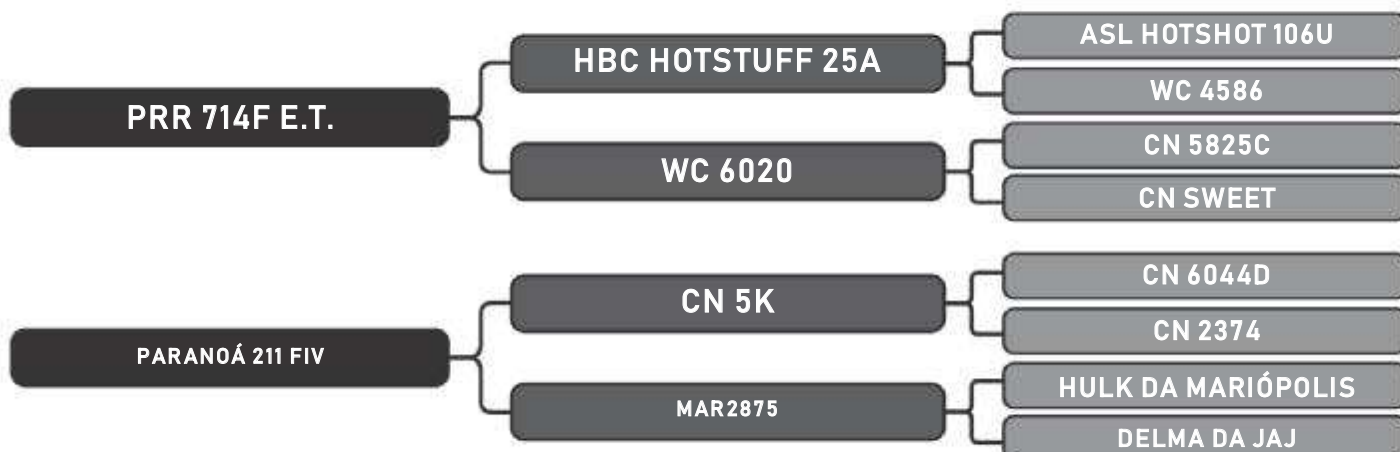

COMPRADOR: _____ R\$: _____

Vendedor(es): Senepol Paranoá

JVT 0004

LOTE

35

RAÇA: Senepol PO SEXO: Fêmea
NASC.: 20/06/2017 IDADE: 28m REG.: JVT0004

Prenha 180 dias do EZ 517

COMPRADOR: _____ R\$: _____