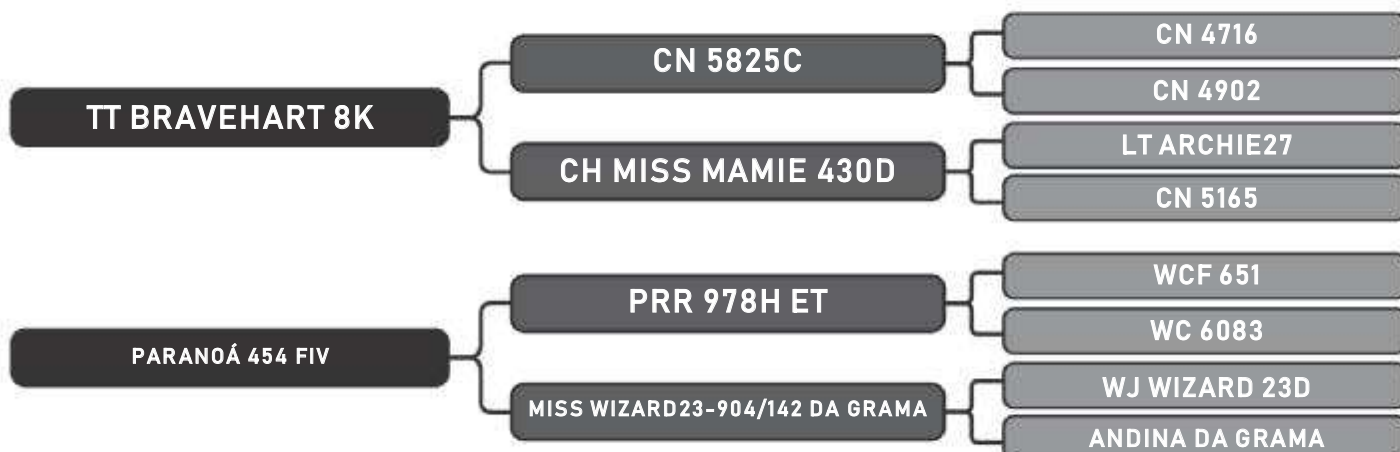

RAÇA: Senepol PO SEXO: Fêmea
NASC.: 19/08/2017 IDADE: 26m REG.: EZ0836

Prenha 120 dias do EZ 517

COMPRADOR: _____ R\$: _____

Vendedor(es): Senepol Paranoá
PARANOÁ 842

LOTE
27

RAÇA: Senepol PO SEXO: Fêmea
NASC.: 19/09/2017 IDADE: 25m REG.: EZ0842