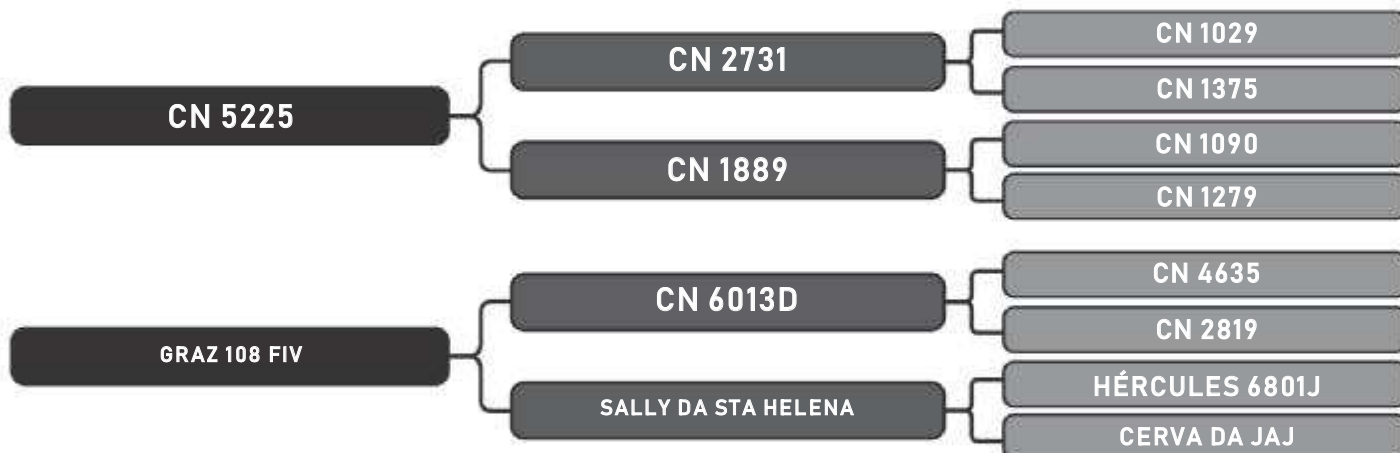

Vendedor(es): Senepol Paranoá
VZ 017

LOTE
50

RAÇA: Senepol PO SEXO: Fêmea
NASC.: 19/08/2017 IDADE: 26m REG.: VZ0017