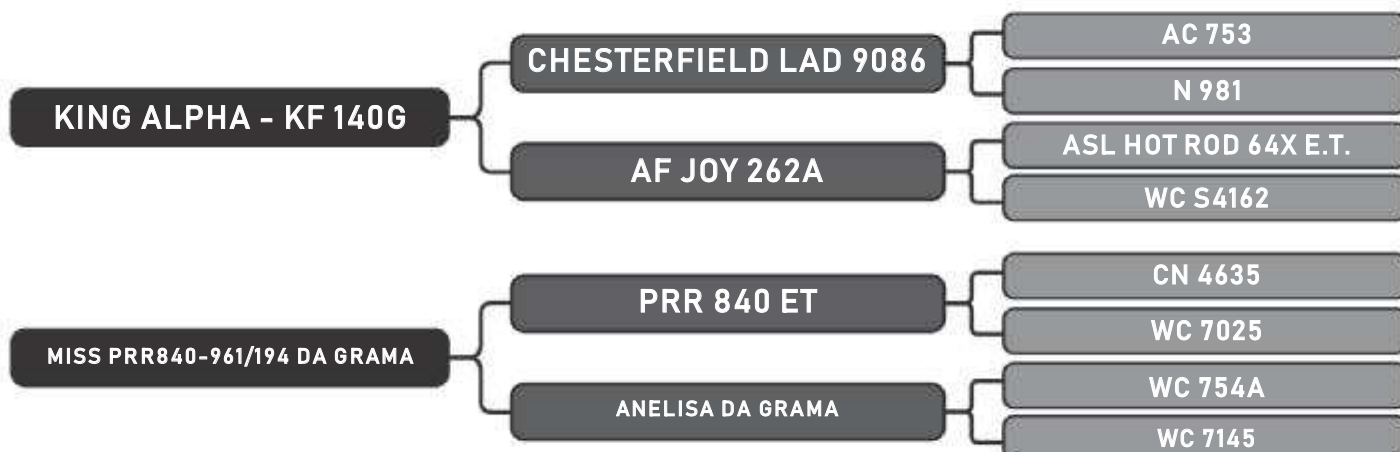

Vendedor(es): Senepol Paranoá

PARANOÁ 449

LOTE

03

RAÇA: Senepol PO SEXO: Fêmea
NASC.: 17/02/2015 IDADE: 56m REG.: EZ0449

Prenha 210 dias do EZ 517

COMPRADOR: _____

R\$: _____

Vendedor(es): Senepol Paranoá

PARANOÁ 535

LOTE

04

RAÇA: Senepol PO SEXO: Fêmea
NASC.: 23/11/2015 IDADE: 46m REG.: EZ0535

Prenha 150 dias do EZ 517

COMPRADOR: _____

R\$: _____

Vendedor(es): Senepol Paranoá

PARANOÁ 553

LOTE

05

RAÇA: Senepol PO SEXO: Fêmea
NASC.: 12/01/2016 IDADE: 45m REG.: EZ0553

Prenha 240 dias do EZ 517

COMPRADOR: _____

R\$: _____

Vendedor(es): Senepol Paranoá

PARANOÁ 567

LOTE

06

RAÇA: Senepol PO SEXO: Fêmea
NASC.: 21/01/2016 IDADE: 44m REG.: EZ0567

Prenha 120 dias do EZ 517

COMPRADOR: _____

R\$: _____