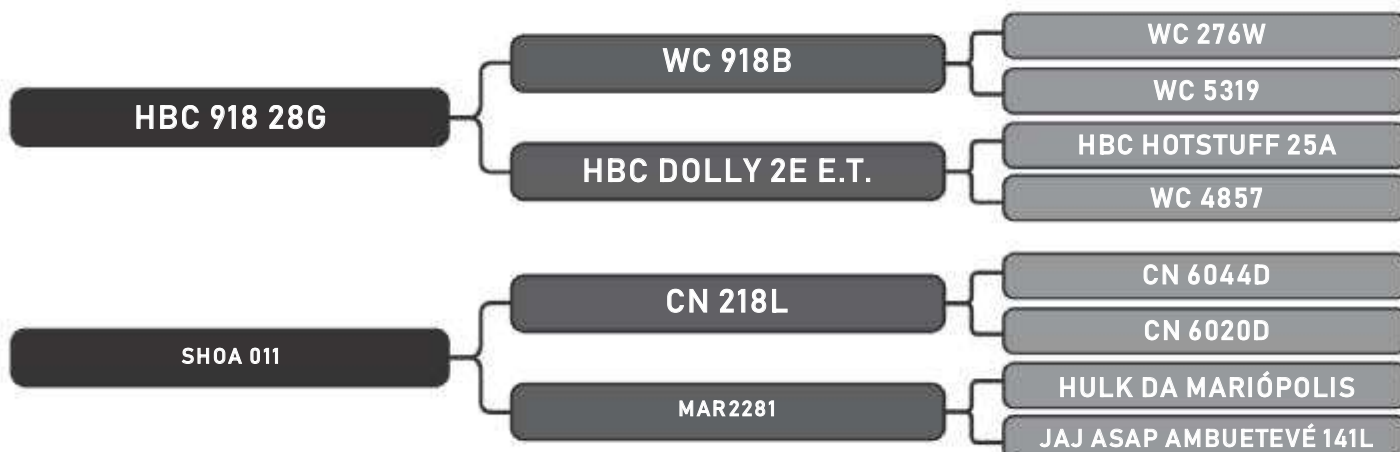

Prenha 240 dias do EZ 517

COMPRADOR: _____

R$: _____

Vendedor(es): Senepol Paranoá

SHOA 157

LOTE

47

RAÇA: Senepol PO SEXO: Fêmea
NASC.: 03/09/2017 IDADE: 25m REG.: SHOA0157