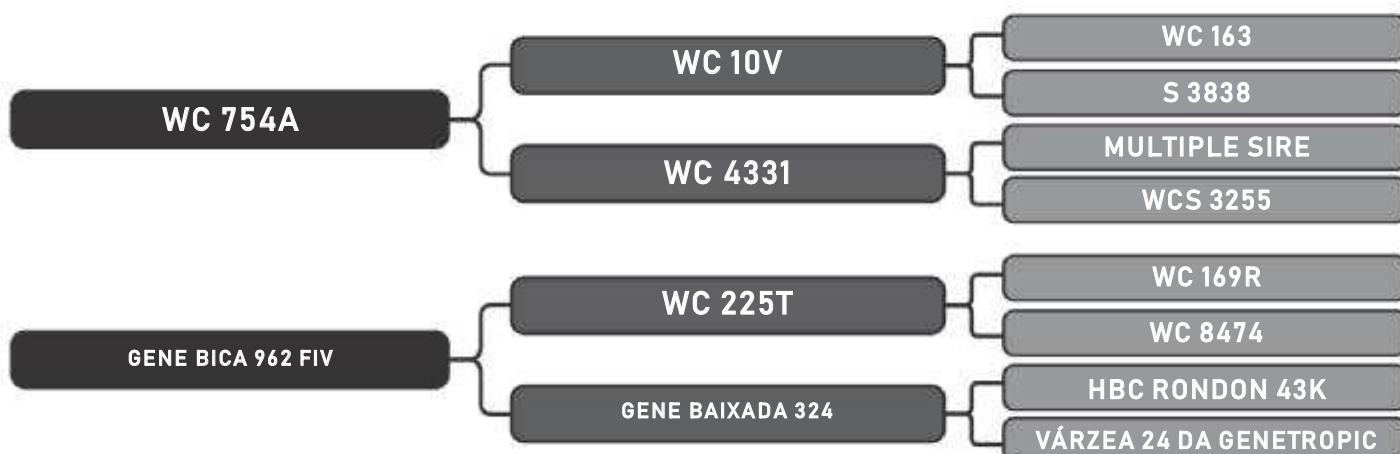

Vendedor(es): Senepol Paranoá

PARANOÁ 426

LOTE

01

RAÇA: Senepol PO SEXO: Fêmea
NASC.: 03/02/2015 IDADE: 56m REG.: EZ0426

Prenha 240 dias do ZT 90

COMPRADOR: _____

R\$: _____

Vendedor(es): Senepol Paranoá

PARANOÁ 448

LOTE

02

RAÇA: Senepol PO SEXO: Fêmea
NASC.: 17/02/2015 IDADE: 56m REG.: EZ0448

Prenha 240 dias do EZ 517

COMPRADOR: _____

R\$: _____

Vendedor(es): Senepol Paranoá

PARANOÁ 449

LOTE

03

RAÇA: Senepol PO SEXO: Fêmea
NASC.: 17/02/2015 IDADE: 56m REG.: EZ0449

Prenha 210 dias do EZ 517

COMPRADOR: _____

R\$: _____

Vendedor(es): Senepol Paranoá

PARANOÁ 535

LOTE

04

RAÇA: Senepol PO SEXO: Fêmea
NASC.: 23/11/2015 IDADE: 46m REG.: EZ0535

Prenha 150 dias do EZ 517

COMPRADOR: _____

R\$: _____