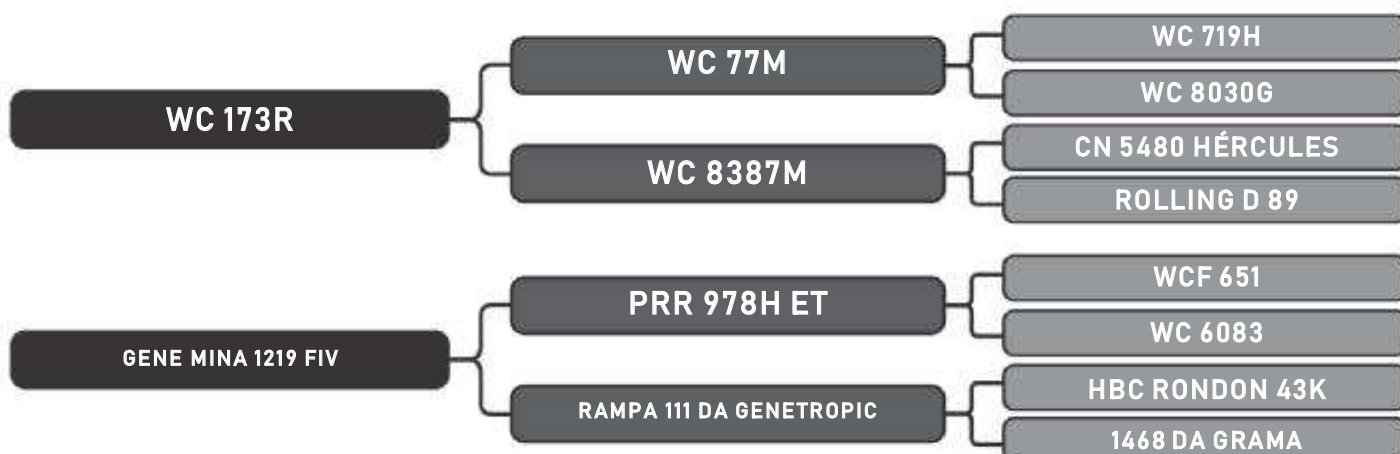

Prenha de 35 dias do EZ 517

COMPRADOR: _____

R$: _____

Vendedor(es): Senepol Paranoá

PARANOÁ 810

LOTE

18

RAÇA: Senepol PO SEXO: Fêmea
NASC.: 15/05/2017 IDADE: 29m REG.: EZ0810