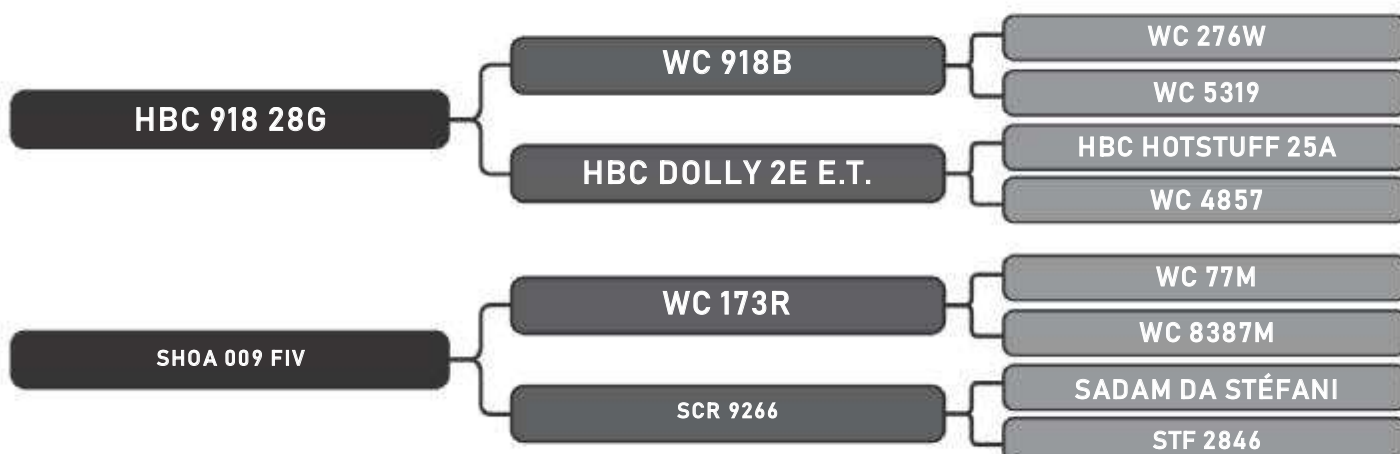

Prenha 180 dias do EZ 517

COMPRADOR: _____

R$: _____

Vendedor(es): Senepol Paranoá

SHOA 077

LOTE

41

RAÇA: Senepol PO SEXO: Fêmea
NASC.: 28/02/2016 IDADE: 43m REG.: SHOA0077