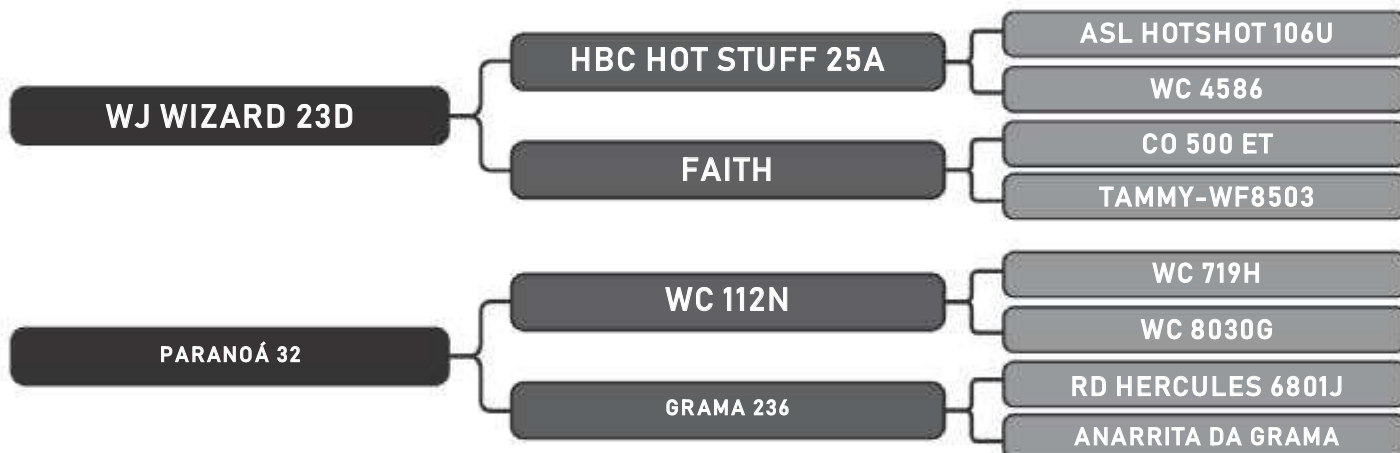

Vendedor(es): Senepol Paranoá

PARANOÁ 620

LOTE

10

RAÇA: Senepol PO SEXO: Fêmea
NASC.: 29/02/2016 IDADE: 43m REG.: EZ0620

Parida de Macho do EZ 517

COMPRADOR: _____

R\$: _____

Vendedor(es): Senepol Paranoá

PARANOÁ 629

LOTE

11

RAÇA: Senepol PO SEXO: Fêmea
NASC.: 27/05/2016 IDADE: 40m REG.: EZ0629

Prenha 180 dias do EZ 517

COMPRADOR: _____

R\$: _____