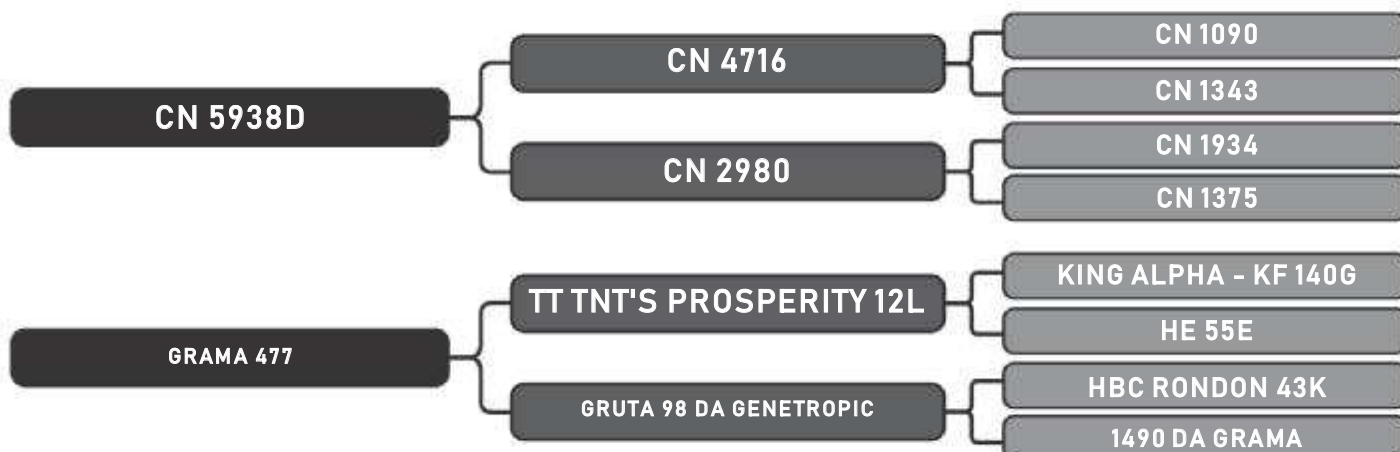

Vendedor(es): Senepol Paranoá
VZ 0027

LOTE
51

RAÇA: Senepol PO SEXO: Fêmea
NASC.: 14/11/2017 IDADE: 23m REG.: VZ0027

Prenha de 35 dias do EZ 517

COMPRADOR: _____ R\$: _____

Vendedor(es): Senepol Paranoá
ZB 613

LOTE
52

RAÇA: Senepol PO SEXO: Fêmea
NASC.: 30/06/2017 IDADE: 27m REG.: ZB0613

Prenha 180 dias do EZ 517

COMPRADOR: _____ R\$: _____

Vendedor(es): Senepol Paranoá
GRAMA 964

LOTE
53

RAÇA: Senepol PO SEXO: Fêmea
NASC.: 24/03/2014 IDADE: 66m REG.: ZT0964