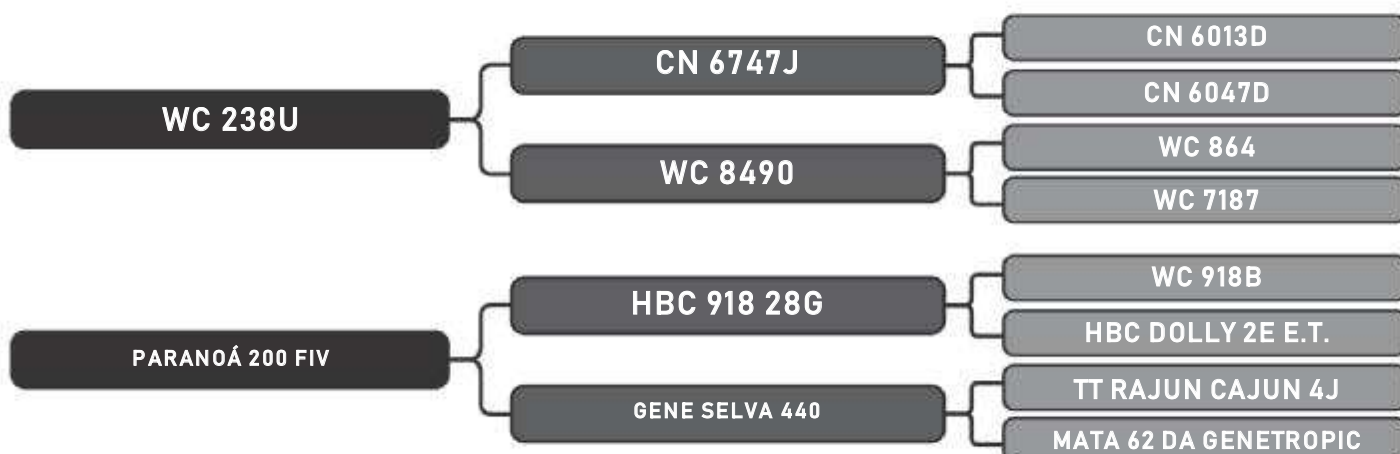

Vendedor(es): Senepol Paranoá
VZ 0027

LOTE
51

RAÇA: Senepol PO SEXO: Fêmea
NASC.: 14/11/2017 IDADE: 23m REG.: VZ0027

Prenha de 35 dias do EZ 517

COMPRADOR: _____ R\$: _____

Vendedor(es): Senepol Paranoá
ZB 613