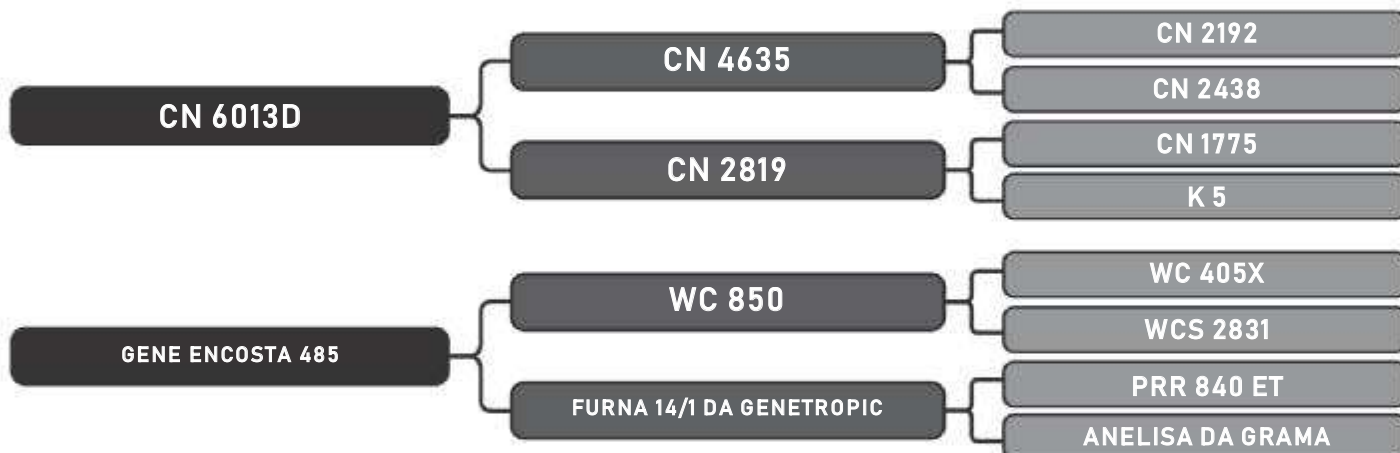

Vendedor(es): Senepol Paranoá
JVT 0012

LOTE
36

RAÇA: Senepol PO SEXO: Fêmea
NASC.: 06/11/2017 IDADE: 23m REG.: JVT0012