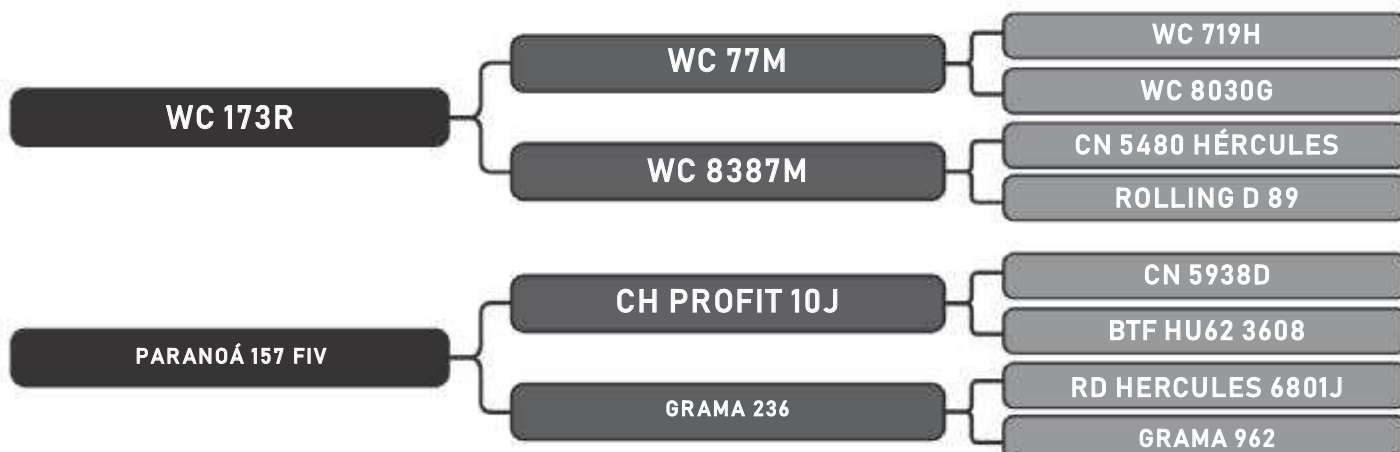

Prenha 180 dias do EZ 517

COMPRADOR: _____ R$: _____

Vendedor(es): Senepol Paranoá
JVT 0024

LOTE
37

RAÇA: Senepol PO SEXO: Fêmea
NASC.: 10/11/2017 IDADE: 23m REG.: JVT0024