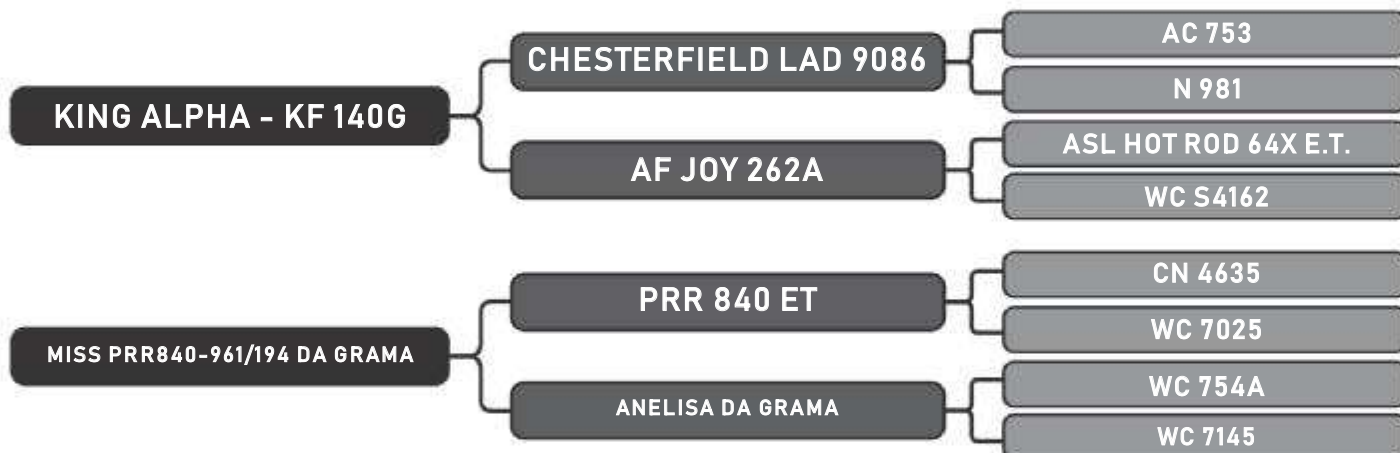

Vendedor(es): Senepol Paranoá

PARANOÁ 449

LOTE

03

RAÇA: Senepol PO SEXO: Fêmea
NASC.: 17/02/2015 IDADE: 56m REG.: EZ0449

Prenha 210 dias do EZ 517

COMPRADOR: _____

R\$: _____

Vendedor(es): Senepol Paranoá

PARANOÁ 535

LOTE

04

RAÇA: Senepol PO SEXO: Fêmea
NASC.: 23/11/2015 IDADE: 46m REG.: EZ0535

Prenha 150 dias do EZ 517

COMPRADOR: _____

R\$: _____

Vendedor(es): Senepol Paranoá

PARANOÁ 553

LOTE

05

RAÇA: Senepol PO SEXO: Fêmea
NASC.: 12/01/2016 IDADE: 45m REG.: EZ0553

Prenha 240 dias do EZ 517

COMPRADOR: _____

R\$: _____

Vendedor(es): Senepol Paranoá

PARANOÁ 567

LOTE

06

RAÇA: Senepol PO SEXO: Fêmea
NASC.: 21/01/2016 IDADE: 44m REG.: EZ0567

Prenha 120 dias do EZ 517

COMPRADOR: _____

R\$: _____