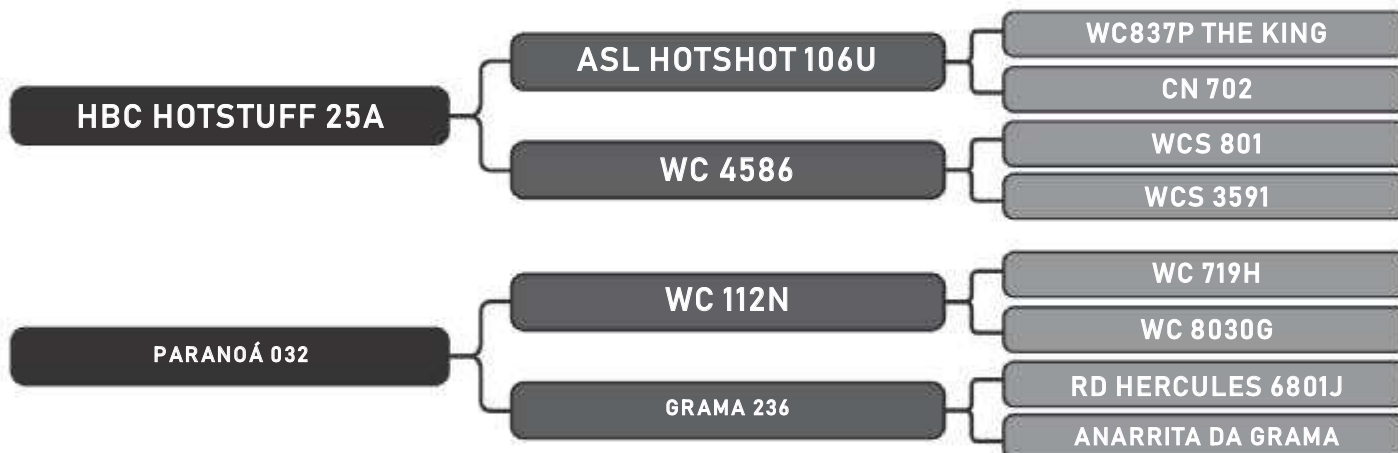

Vendedor(es): Senepol Paranoá

PARANOÁ 753

LOTE

13

RAÇA: Senepol PO SEXO: Fêmea
NASC.: 22/04/2017 IDADE: 29m REG.: EZ0753