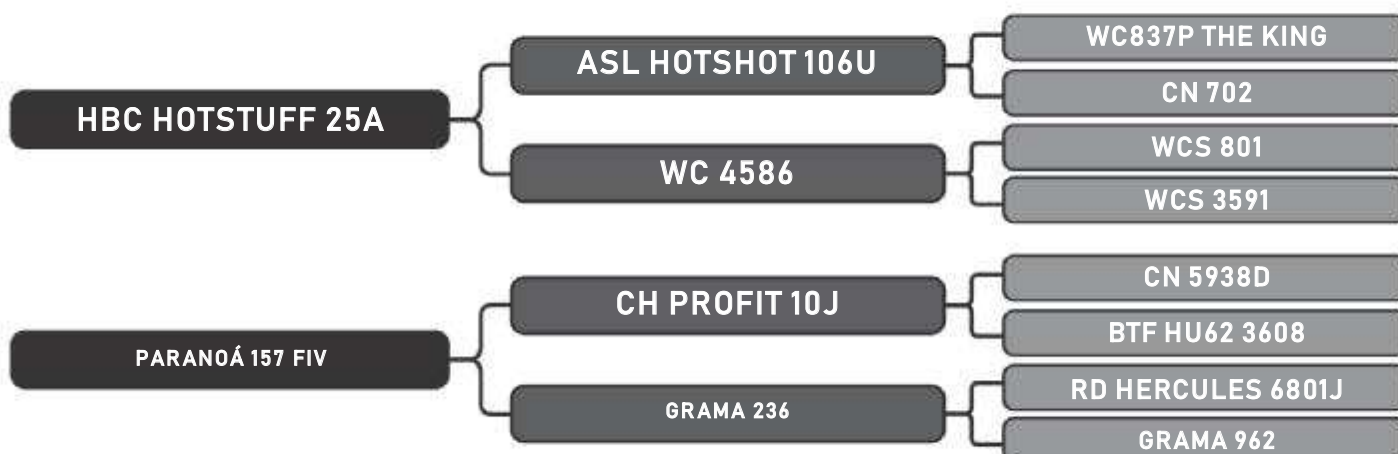

Prenha 180 dias do EZ 517

COMPRADOR: _____

R$: _____

Vendedor(es): Senepol Paranoá

PARANOÁ 759

LOTE

14

RAÇA: Senepol PO SEXO: Fêmea
NASC.: 30/04/2017 IDADE: 29m REG.: EZ0759