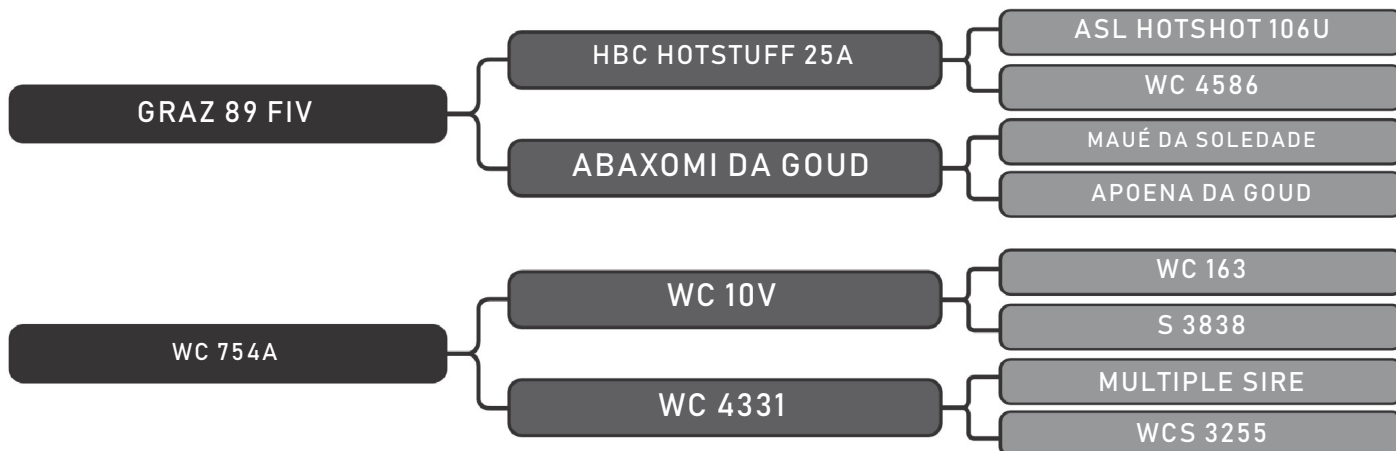

Vendedor(es): Senepol da Barra
SDB 017

LOTE
101

RAÇA: Senepol PO SEXO: Macho
RECEP.: SDB 017

PESO: 654kg CE: 44cm

COMPRADOR: _____ R\$: _____

Vendedor(es): Senepol da Barra
SDB 023

LOTE
101

RAÇA: Senepol PO SEXO: Macho
RECEP.: SDB 023

PESO: 622kg CE: 40cm

COMPRADOR: _____ R\$: _____

Vendedor(es): Senepol da Barra

BARA 273

LOTE
102

RAÇA: Senepol PO SEXO: Macho
RECEP.: BARA 273

PESO: 594kg CE: 41cm

COMPRADOR: _____ R\$: _____

Vendedor(es): Senepol da Barra

BARA 296

LOTE
102

RAÇA: Senepol PO SEXO: Macho
RECEP.: BARA 296

PESO: 624kg CE: 43cm

COMPRADOR: _____ R\$: _____

Vendedor(es): W Senepol

BARA 363

WSEN 029

LOTE

103

RAÇA: Senepol PO SEXO: Macho

RECEP.: WSEN 029

PESO: 475kg CE: 39.5cm

COMPRADOR: _____

R\$: _____