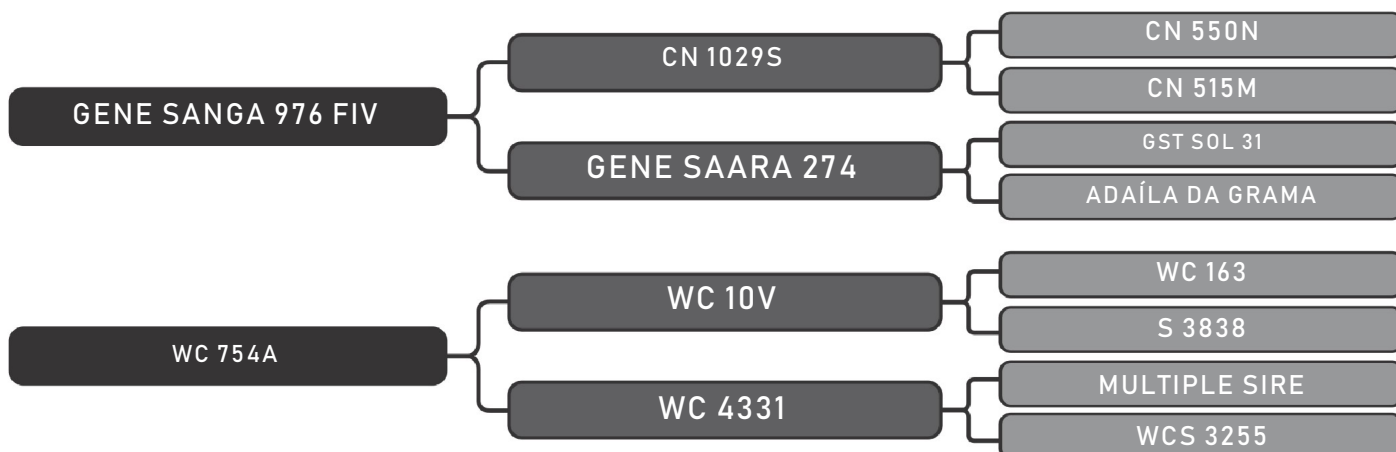

Vendedor(es): Senepol da Barra
SDB 017

LOTE
101

RAÇA: Senepol PO SEXO: Macho
RECEP.: SDB 017

PESO: 654kg CE: 44cm

COMPRADOR: _____ R\$: _____

Vendedor(es): Senepol da Barra
SDB 023

LOTE
101

RAÇA: Senepol PO SEXO: Macho
RECEP.: SDB 023

PESO: 622kg CE: 40cm

COMPRADOR: _____ R\$: _____

Vendedor(es): Senepol da Barra

BARA 273

LOTE
102

RAÇA: Senepol PO SEXO: Macho
RECEP.: BARA 273

PESO: 594kg CE: 41cm

COMPRADOR: _____ R\$: _____

Vendedor(es): Senepol da Barra

BARA 296

LOTE
102

RAÇA: Senepol PO SEXO: Macho
RECEP.: BARA 296

PESO: 624kg CE: 43cm

COMPRADOR: _____ R\$: _____

Vendedor(es): W Senepol

BARA 363

WSEN 029

LOTE

103

RAÇA: Senepol PO SEXO: Macho

RECEP.: WSEN 029

PESO: 475kg CE: 39.5cm

COMPRADOR: _____

R\$: _____