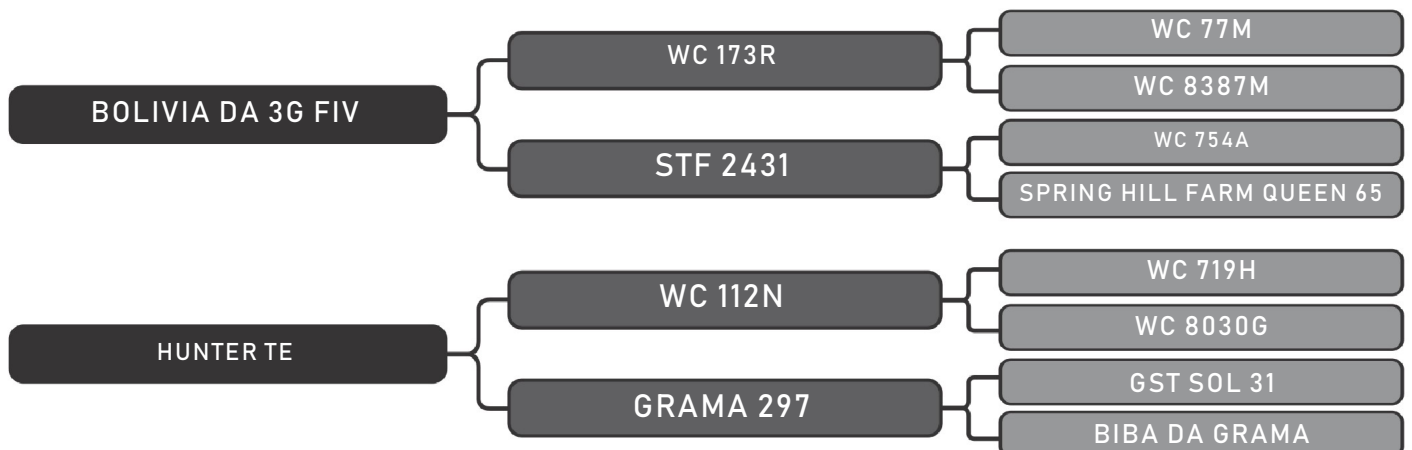

Vendedor(es): Senepol da Barra
SDB 017

LOTE
101

RAÇA: Senepol PO SEXO: Macho
RECEP.: SDB 017

PESO: 654kg CE: 44cm

COMPRADOR: _____ R\$: _____

Vendedor(es): Senepol da Barra
SDB 023

LOTE
101

RAÇA: Senepol PO SEXO: Macho
RECEP.: SDB 023

WSEN 029

LOTE

103

RAÇA: Senepol PO SEXO: Macho

RECEP.: WSEN 029

PESO: 475kg CE: 39.5cm

COMPRADOR: _____

R\$: _____

PESO: 520kg CE: 37cm

COMPRADOR: _____ R\$: _____

Vendedor(es): Senepol da Barra

SDB 065

LOTE
105

RAÇA: Senepol PO SEXO: Macho
RECEP.: SDB 065

PESO: 506kg CE: 37.5cm

COMPRADOR: _____ R\$: _____

LOTE
109

RAÇA: Senepol PO SEXO: Macho
RECEP.: SDB 047

PESO: 514kg CE: 34cm

COMPRADOR: _____ R\$: _____

Vendedor(es): W Senepol
WSEN 017

LOTE
109

RAÇA: Senepol PO SEXO: Macho
RECEP.: WSEN 017

PESO: 498kg CE: 34cm