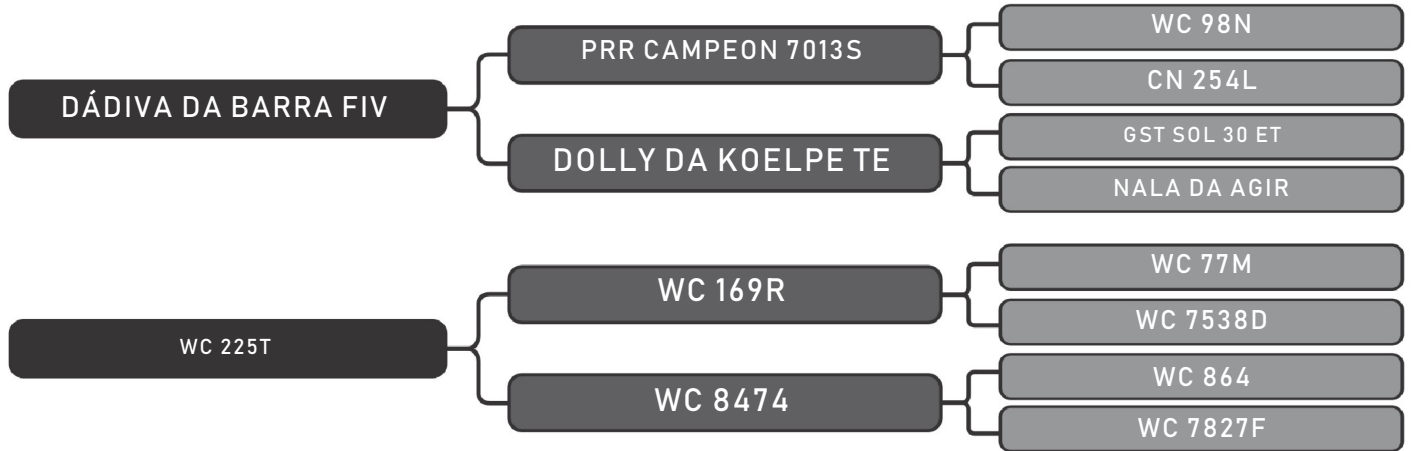

Vendedor(es): Senepol Esperança

BARA 360

LOTE
106

RAÇA: Senepol PO SEXO: Macho
RECEP.: BARA 360

PESO: 508kg CE: 38cm

COMPRADOR: _____ R$: _____

Vendedor(es): Senepol Esperança

HOPE 006

LOTE
106

RAÇA: Senepol PO SEXO: Macho
RECEP.: HOPE 006