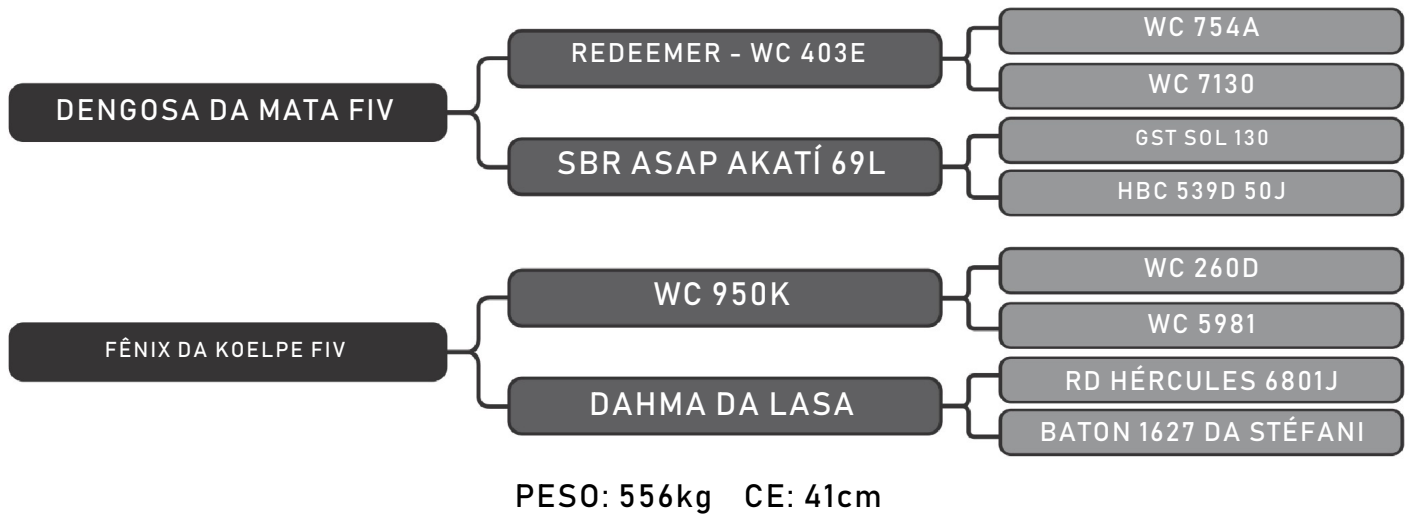

RAÇA: Senepol PO SEXO: Macho
RECEP.: SDB 043

COMPRADOR: _____ R\$: _____

Vendedor(es): W Senepol
WSEN 022

LOTE
108

RAÇA: Senepol PO SEXO: Macho
RECEP.: WSEN 022

COMPRADOR: _____ R\$: _____

Vendedor(es): W Senepol
SDB 047

LOTE
109

RAÇA: Senepol PO SEXO: Macho
RECEP.: SDB 047

PESO: 514kg CE: 34cm

COMPRADOR: _____ R\$: _____

Vendedor(es): W Senepol
WSEN 017

LOTE
109

RAÇA: Senepol PO SEXO: Macho
RECEP.: WSEN 017

PESO: 498kg CE: 34cm