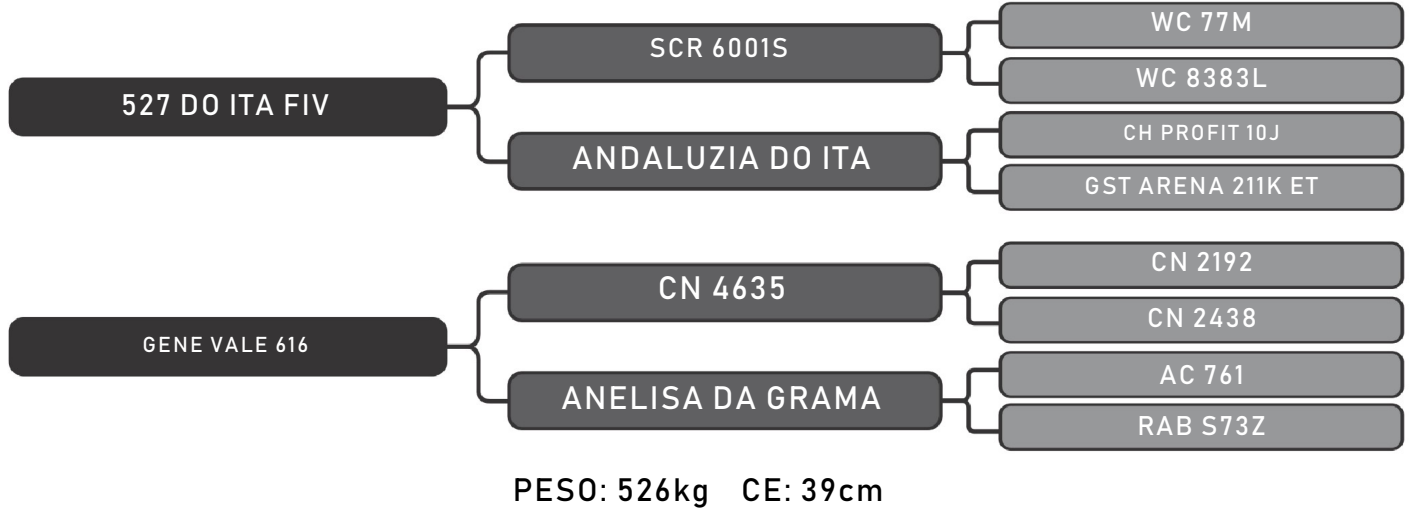

Vendedor(es): W Senepol
SDB 043

LOTE
108

RAÇA: Senepol PO SEXO: Macho
RECEP.: SDB 043