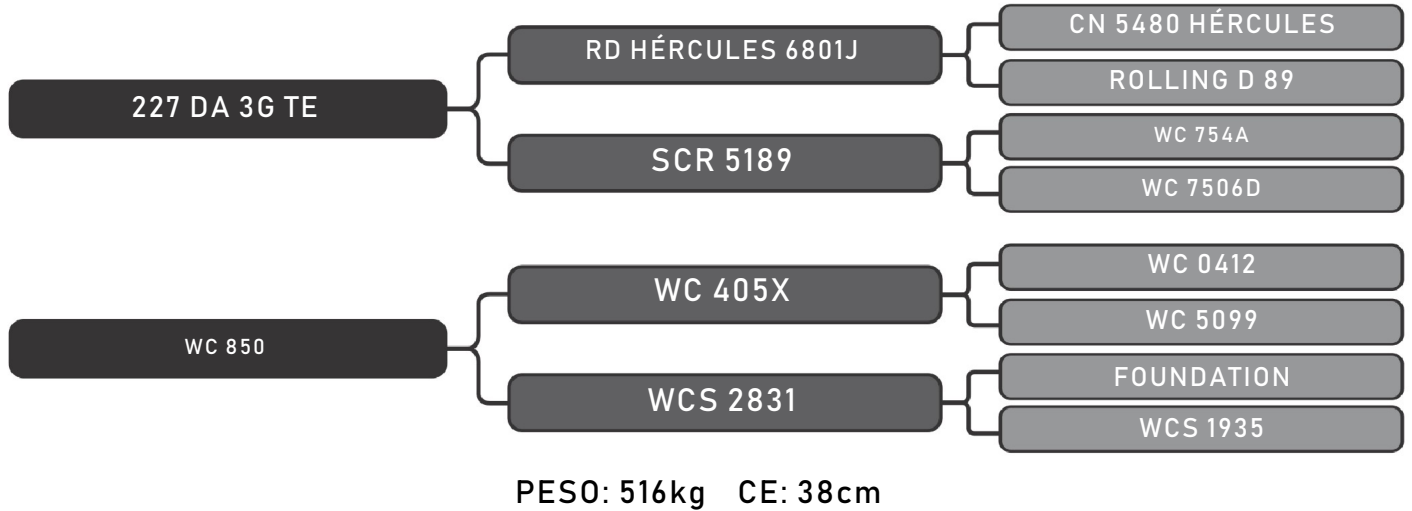

PESO: 520kg CE: 37cm

COMPRADOR: _____ R\$: _____

Vendedor(es): Senepol da Barra

SDB 065

LOTE
105

RAÇA: Senepol PO SEXO: Macho
RECEP.: SDB 065

PESO: 506kg CE: 37.5cm

COMPRADOR: _____ R\$: _____

Vendedor(es): Senepol Esperança

BARA 360

LOTE
106

RAÇA: Senepol PO SEXO: Macho
RECEP.: BARA 360

PESO: 508kg CE: 38cm

COMPRADOR: _____ R\$: _____

Vendedor(es): Senepol Esperança

HOPE 006

LOTE
106

RAÇA: Senepol PO SEXO: Macho
RECEP.: HOPE 006

PESO: 490kg CE: 35.5cm

COMPRADOR: _____ R\$: _____

Vendedor(es): Senepol da Barra

BARA 306

LOTE
107

RAÇA: Senepol PO SEXO: Macho
RECEP.: BARA 306

LOTE
109

RAÇA: Senepol PO SEXO: Macho
RECEP.: SDB 047

PESO: 514kg CE: 34cm

COMPRADOR: _____ R\$: _____

Vendedor(es): W Senepol
WSEN 017

LOTE
109

RAÇA: Senepol PO SEXO: Macho
RECEP.: WSEN 017

PESO: 498kg CE: 34cm