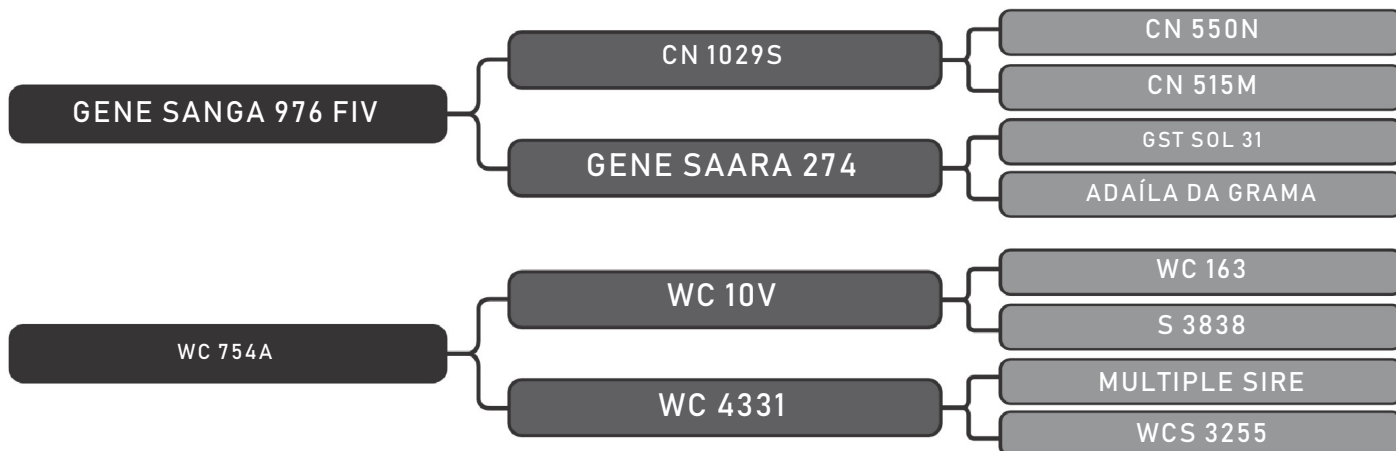

WSEN 029

LOTE

103

RAÇA: Senepol PO SEXO: Macho

RECEP.: WSEN 029

PESO: 475kg CE: 39.5cm

COMPRADOR: _____

R\$: _____

Vendedor(es): Senepol da Barra

BARA 346

LOTE
104

RAÇA: Senepol PO SEXO: Macho
RECEP.: BARA 346

PESO: 598kg CE: 39cm

COMPRADOR: _____ R\$: _____

Vendedor(es): Senepol da Barra

BARA 369

LOTE
104

RAÇA: Senepol PO SEXO: Macho
RECEP.: BARA 369

PESO: 554kg CE: 46cm

COMPRADOR: _____ R\$: _____

Vendedor(es): Senepol da Barra

BARA 299

LOTE
105

RAÇA: Senepol PO SEXO: Macho
RECEP.: BARA 299

PESO: 520kg CE: 37cm

COMPRADOR: _____ R\$: _____

Vendedor(es): Senepol da Barra

SDB 065

LOTE
105

RAÇA: Senepol PO SEXO: Macho
RECEP.: SDB 065

PESO: 506kg CE: 37.5cm

COMPRADOR: _____ R\$: _____