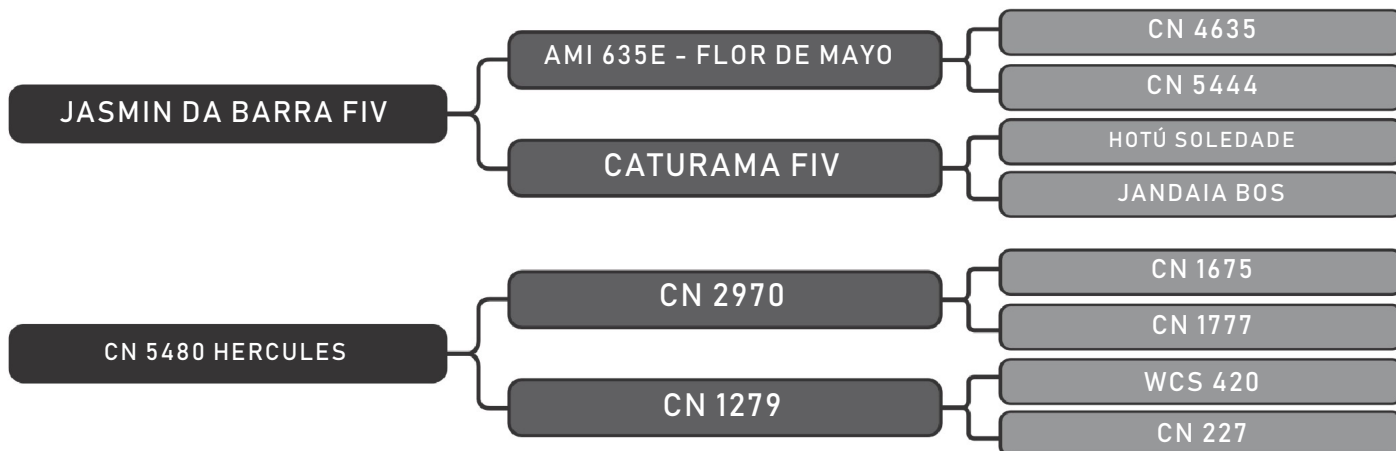

PESO: 622kg CE: 40cm

COMPRADOR: _____ R\$: _____

Vendedor(es): Senepol da Barra

BARA 273

LOTE
102

RAÇA: Senepol PO SEXO: Macho
RECEP.: BARA 273

PESO: 594kg CE: 41cm

COMPRADOR: _____ R\$: _____

Vendedor(es): Senepol da Barra

BARA 296

LOTE
102

RAÇA: Senepol PO SEXO: Macho
RECEP.: BARA 296

PESO: 624kg CE: 43cm

COMPRADOR: _____ R\$: _____

Vendedor(es): W Senepol

BARA 363

LOTE

103

RAÇA: Senepol PO SEXO: Macho

RECEP.: BARA 363

PESO: 473kg CE: 35cm

COMPRADOR: _____

R\$: _____

Vendedor(es): W Senepol

WSEN 029

LOTE

103

RAÇA: Senepol PO SEXO: Macho

RECEP.: WSEN 029

PESO: 475kg CE: 39.5cm

COMPRADOR: _____

R\$: _____