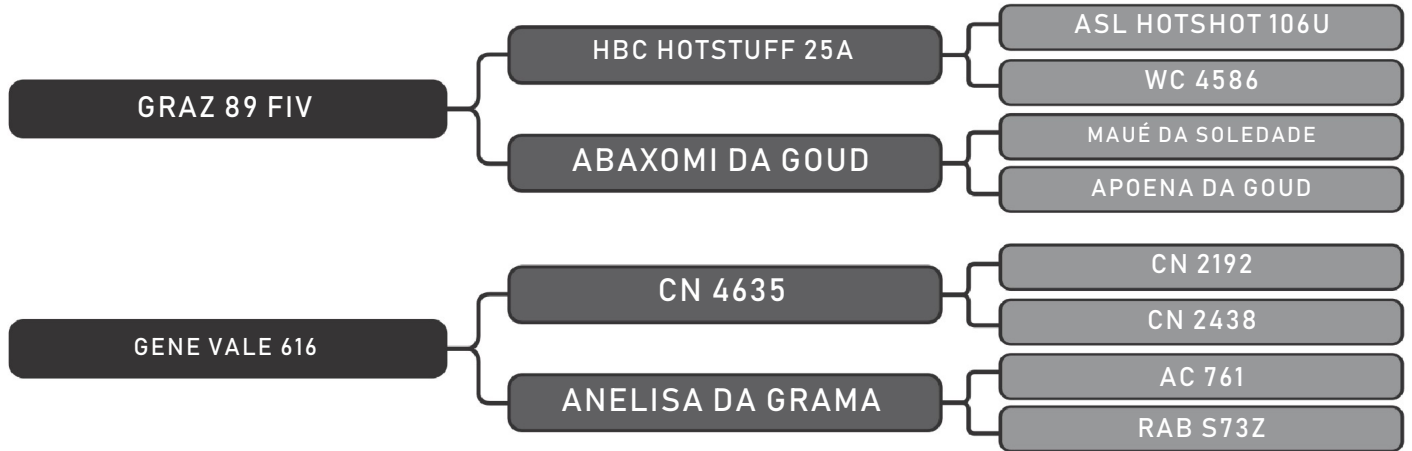

Vendedor(es): Senepol da Barra
SDB 017

LOTE
101

RAÇA: Senepol PO SEXO: Macho
RECEP.: SDB 017

PESO: 654kg CE: 44cm

COMPRADOR: _____ R\$: _____

Vendedor(es): Senepol da Barra
SDB 023

LOTE
101

RAÇA: Senepol PO SEXO: Macho
RECEP.: SDB 023

PESO: 622kg CE: 40cm

COMPRADOR: _____ R\$: _____

Vendedor(es): Senepol da Barra

BARA 273

LOTE
102

RAÇA: Senepol PO SEXO: Macho
RECEP.: BARA 273

PESO: 594kg CE: 41cm

COMPRADOR: _____ R\$: _____

Vendedor(es): Senepol da Barra

BARA 296

LOTE
102

RAÇA: Senepol PO SEXO: Macho
RECEP.: BARA 296

PESO: 624kg CE: 43cm

COMPRADOR: _____ R\$: _____

Vendedor(es): W Senepol

BARA 363

WSEN 029

LOTE

103

RAÇA: Senepol PO SEXO: Macho

RECEP.: WSEN 029

PESO: 475kg CE: 39.5cm

COMPRADOR: _____

R\$: _____