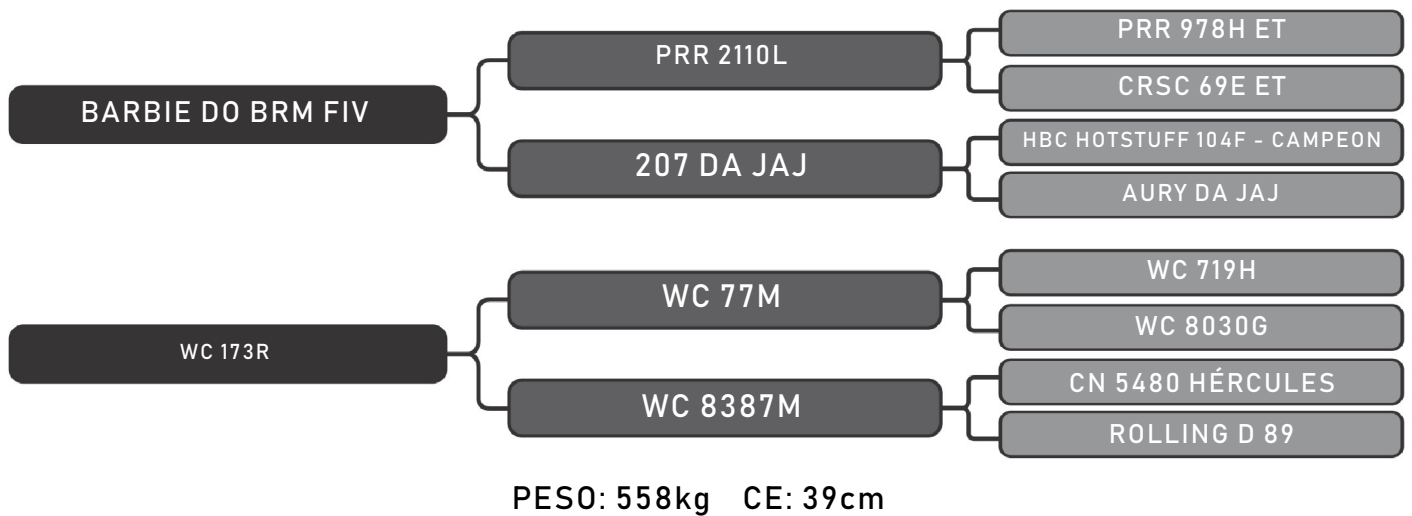

COMPRADOR: _____ R$: _____

Vendedor(es): Senepol da Barra

SDB 054

LOTE
107

RAÇA: Senepol PO SEXO: Macho
RECEP.: SDB 054