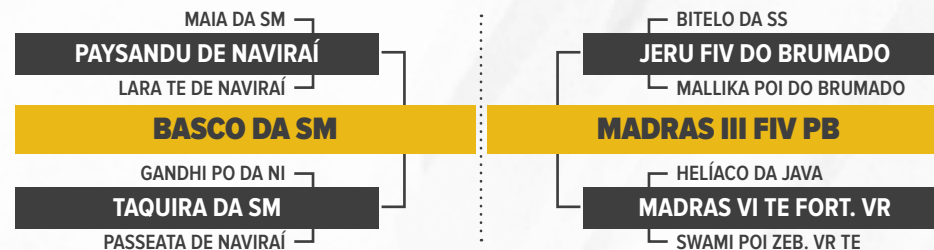

MADRAS 2 FIV DO KALUNGA

RG: KLGA 2765 • NASC.: 3/8/2016 • FÊMEA

Peso: 847 Kg

iABCZ: -0,8 • DECA: 7 • F: 1,17%
Linda matriz filha do BASCO DA SM na MADRAS III FIV PB.
Sua mãe MADRAS III FIV PB, é filha do JERU FIV DO BRUMADO na MADRAS VI TE FORT. VR, portanto, vem de uma genética considerada um dos grandes pilares do rebanho VR.
MADRAS 2 FIV KALUNGA é uma matriz comprida e bem estrutura, detentora de um excelente currículo em pista, pois em suas últimas participações consagrou-se a 3ª Melhor Vaca Adulta na exposição de Franca 2019 e Campeã Vaca Adulta Expoinel PR 2019.
Segue parida de macho do 8719 DA EAO desde 28/07/19.

AVALIAÇÃO • DGT - BIA TOUROS						
AOL	AOL/100 KG	RATIO	MARMOREIO	EGS	EGS/100 KG	PICANHA
117.46	13.90	0.61	3.37	9.44	1.12	30.16

COMPRADOR: _____ VALOR: _____