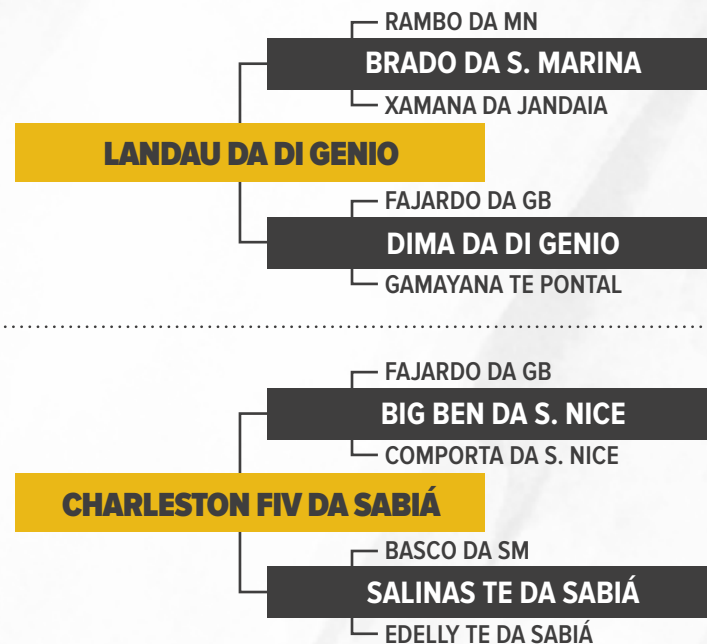

HERMIONE FIV AL CANAÃ

RG: NFHC 1058 • NASC.: 2/2/2019 • FÊMEA

PONDERAL: 1.200 G/DIA

Bezerra separada da reserva do Nelore Canaã para prestigiar os amigos do Nelore Kalunga!
Filha do LANDAU DA DI GENIO com a recordista do Noite dos Campeões: CHARLESTON FIV DA SABIÁ, portanto, irmã própria da HAVANNA FIV AL CANAÃ destaque do TOP 10 Canaã 2019!

COMPRADOR: _____ VALOR: _____