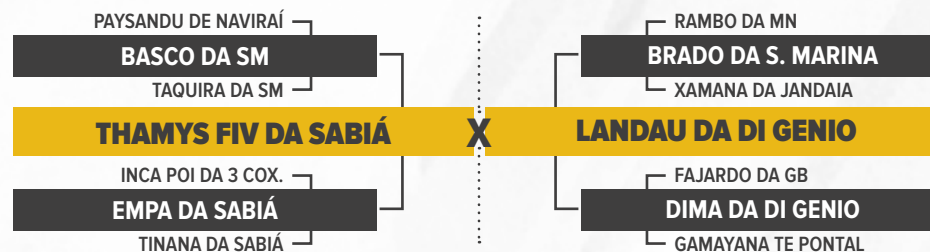

THAMYS FIV DA SABIÁ

ACASALAMENTO: LANDAU DA DI GENIO

PREV. PARTO.: **OUTUBRO/19** • RECEP: **5464**

Espectacular doadora filha do BASCO DA SM na EMPA DA SABIÁ, doadora esta, destaque dentro do plantel da Fazenda do Sabiá.

THAMYS FIV DA SABIÁ produziu com o FADEL, EMMPA 6 FIV DO KALUNGA, Res. Grande Campeã Foz do Iguaçu 2015 e destaque de preço no Leilão Londrina Fest 2016.

Avaliação do acasalamento:

iABCZg: 3,85 • DECA: 4 • F: 0,0%

COMPRADOR: _____ VALOR: _____