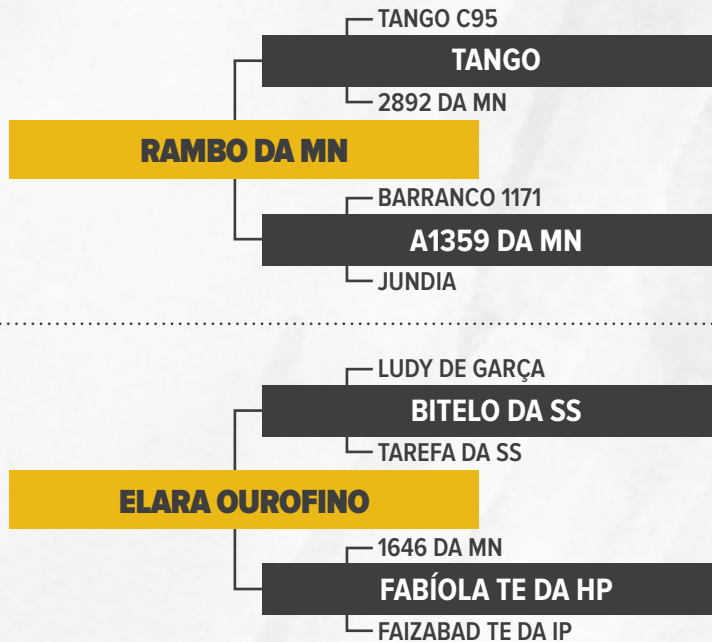

COMPRADOR: \_\_\_\_\_ VALOR: \_\_\_\_\_

ANIMAL

LOTE 35

Nelore Junqueira - Fábio e Murilo Junqueira

# ANDARA OUROFINO

RG: OURO 2118 • NASC.: 16/11/2014 • FÊMEA

Jovem doadora de muita funcionalidade!

Genética de muita consistência genética e produtividade, unindo os raçadores: RAMBO DA MN - BITELO DA SS - 1646 DA MN - VISUAL ZEB. VR - LEGAT DA SABIÁ.