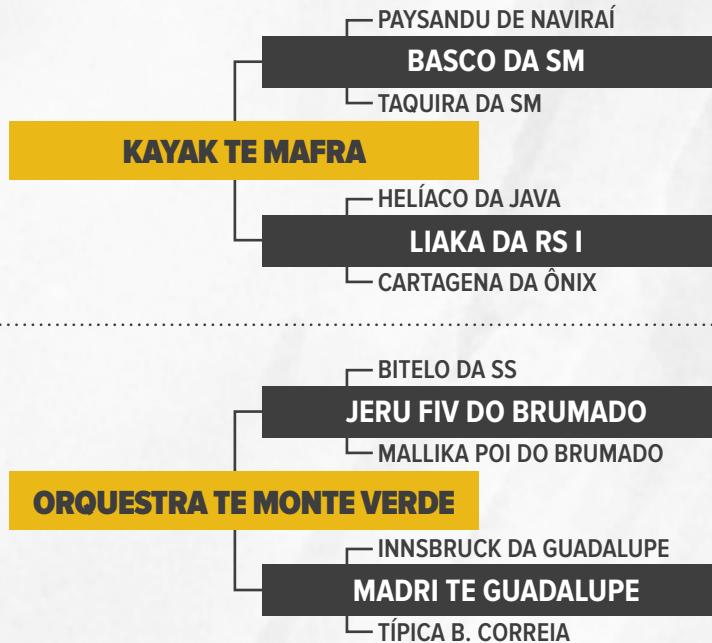

ANIMAL

LOTE 33

Nelore Gibertoni - Dorival Gibertoni

PUENA FIV GIBER

RG: GIBE 1284 • NASC.: 3/5/2018 • FÊMEA

iABCZ: 7,84 • DECA 2

Novilha de destaque nas cocheiras do Nelore Gibertoni!

PUENA é uma das melhores filhas já nascidas da Barriga de Ouro, ORQUESTRA TE MONTE VERDE.

Novilha de muito futuro, que em breve vai produzir animais de muita qualidade no plantel do novo proprietário.

Segue inseminada do recordista CALIBRE FIV CAMPARINO.

Boa sorte! Sucesso!

COMPRADOR: _____ VALOR: _____

ANIMAL

LOTE 34

Nelore Junqueira - Fábio e Murilo Junqueira