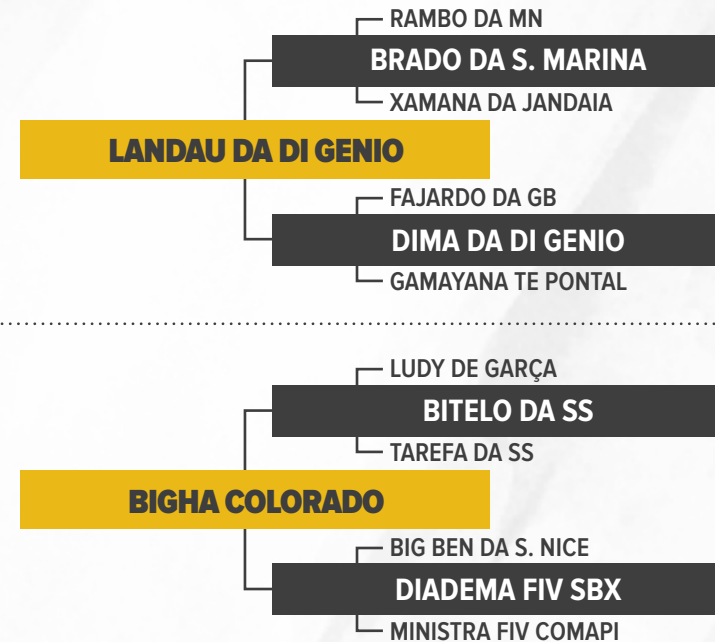

PARIS PO JAG

RG: JAGA 783 • NASC.: 24/4/2018 • FÊMEA

iABCZ: 9,93 • DECA 1

Com apenas 14 meses, PARIS apresenta carcaça moderna e excelente revestimento de musculatura no posterior.

Filha do recordista LANDAU DA DI GENIO.

Sua mãe desce da grande AMIGA SR DA SARA, genética muito consistente! Segue inseminada do CALIBRE FIV CAMPARINO.

COMPRADOR: _____ VALOR: _____